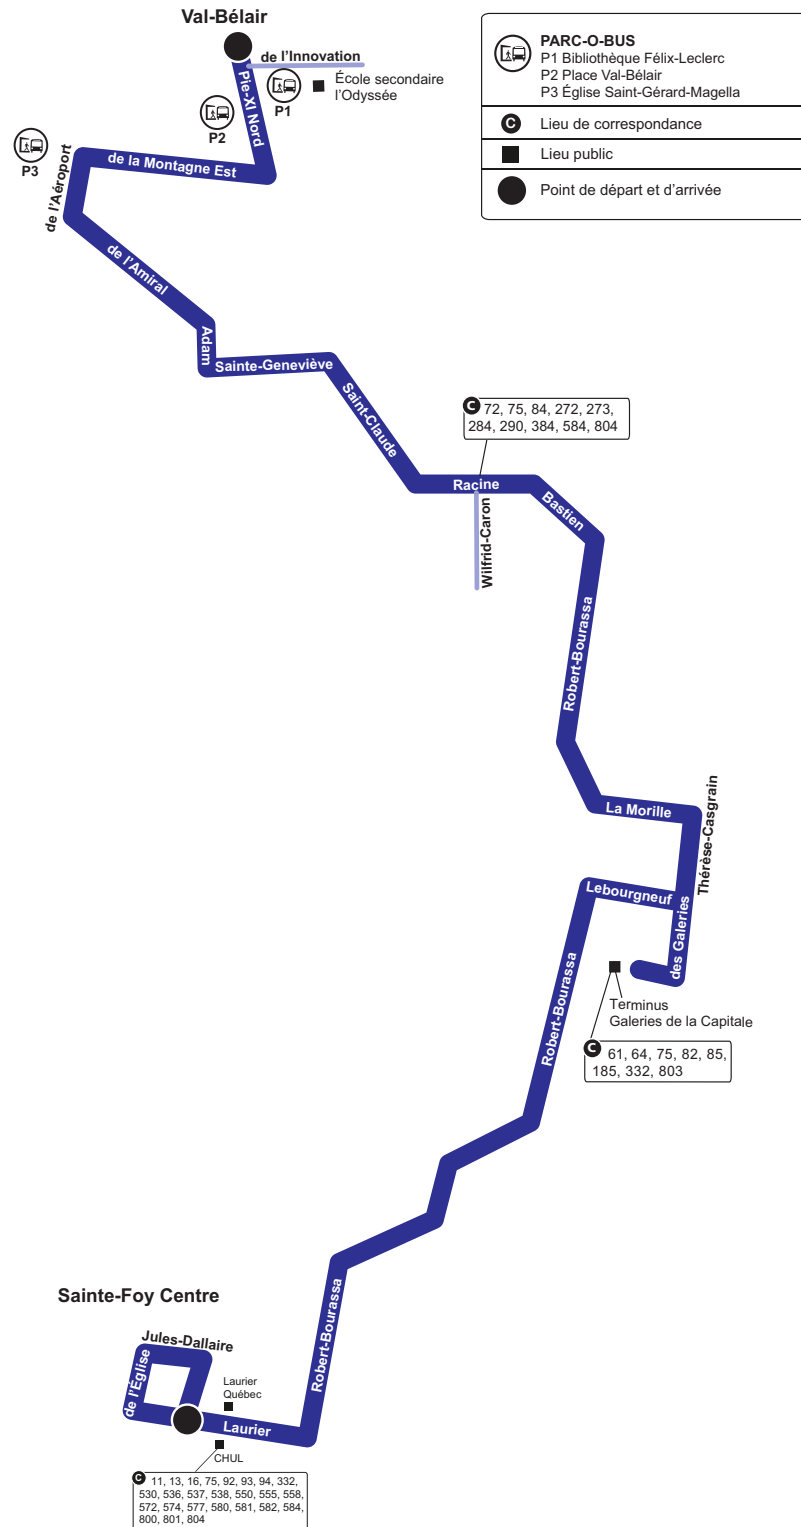

# Parcours 70

À compter du 17 août 2019

✎ 418 627-2511 📠 SMS : 72511 🌐 rtcquebec.ca

📘 facebook.com/rtcqc 🐦 twitter.com/rtcquebec