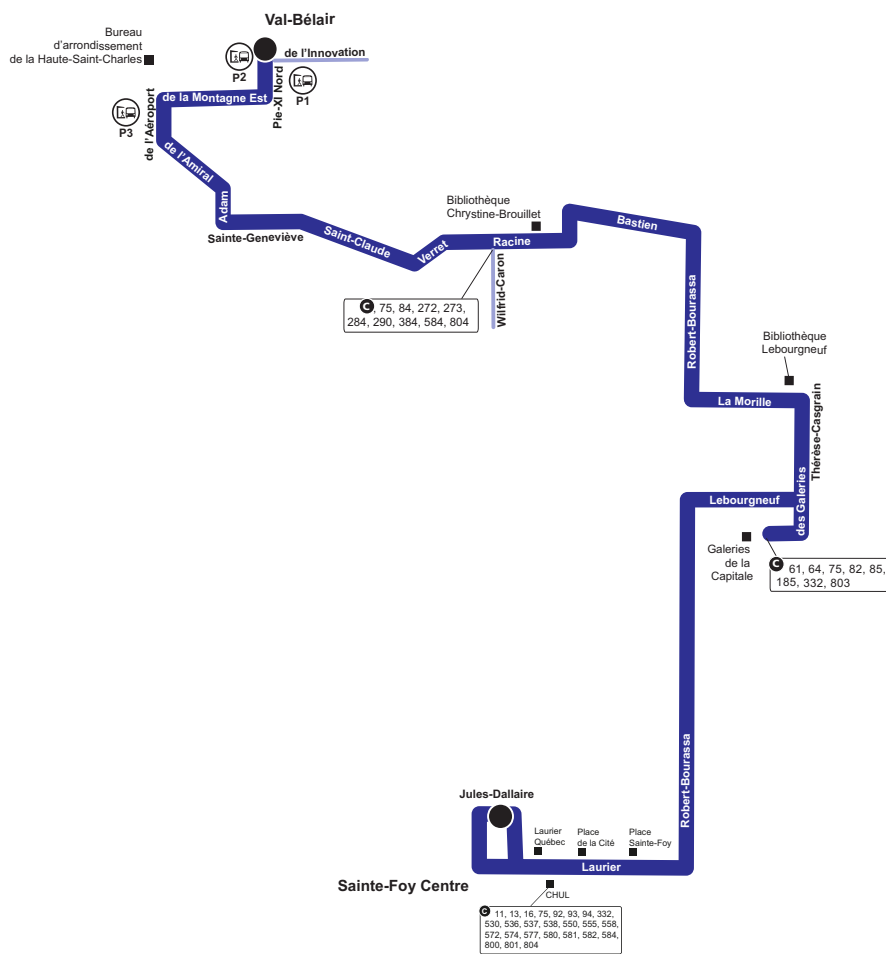

Parcours 70

À compter du 17 août 2019

	PARC-O-BUS P1 Bibliothèque Félix-Leclerc P2 Place Val-Bélair P3 Église Saint-Gérard-Magella
	Lieu de correspondance
	Lieu public
	Point de départ et d'arrivée

✎ 418 627-2511 📱 SMS : 72511 🌐 rtcquebec.ca