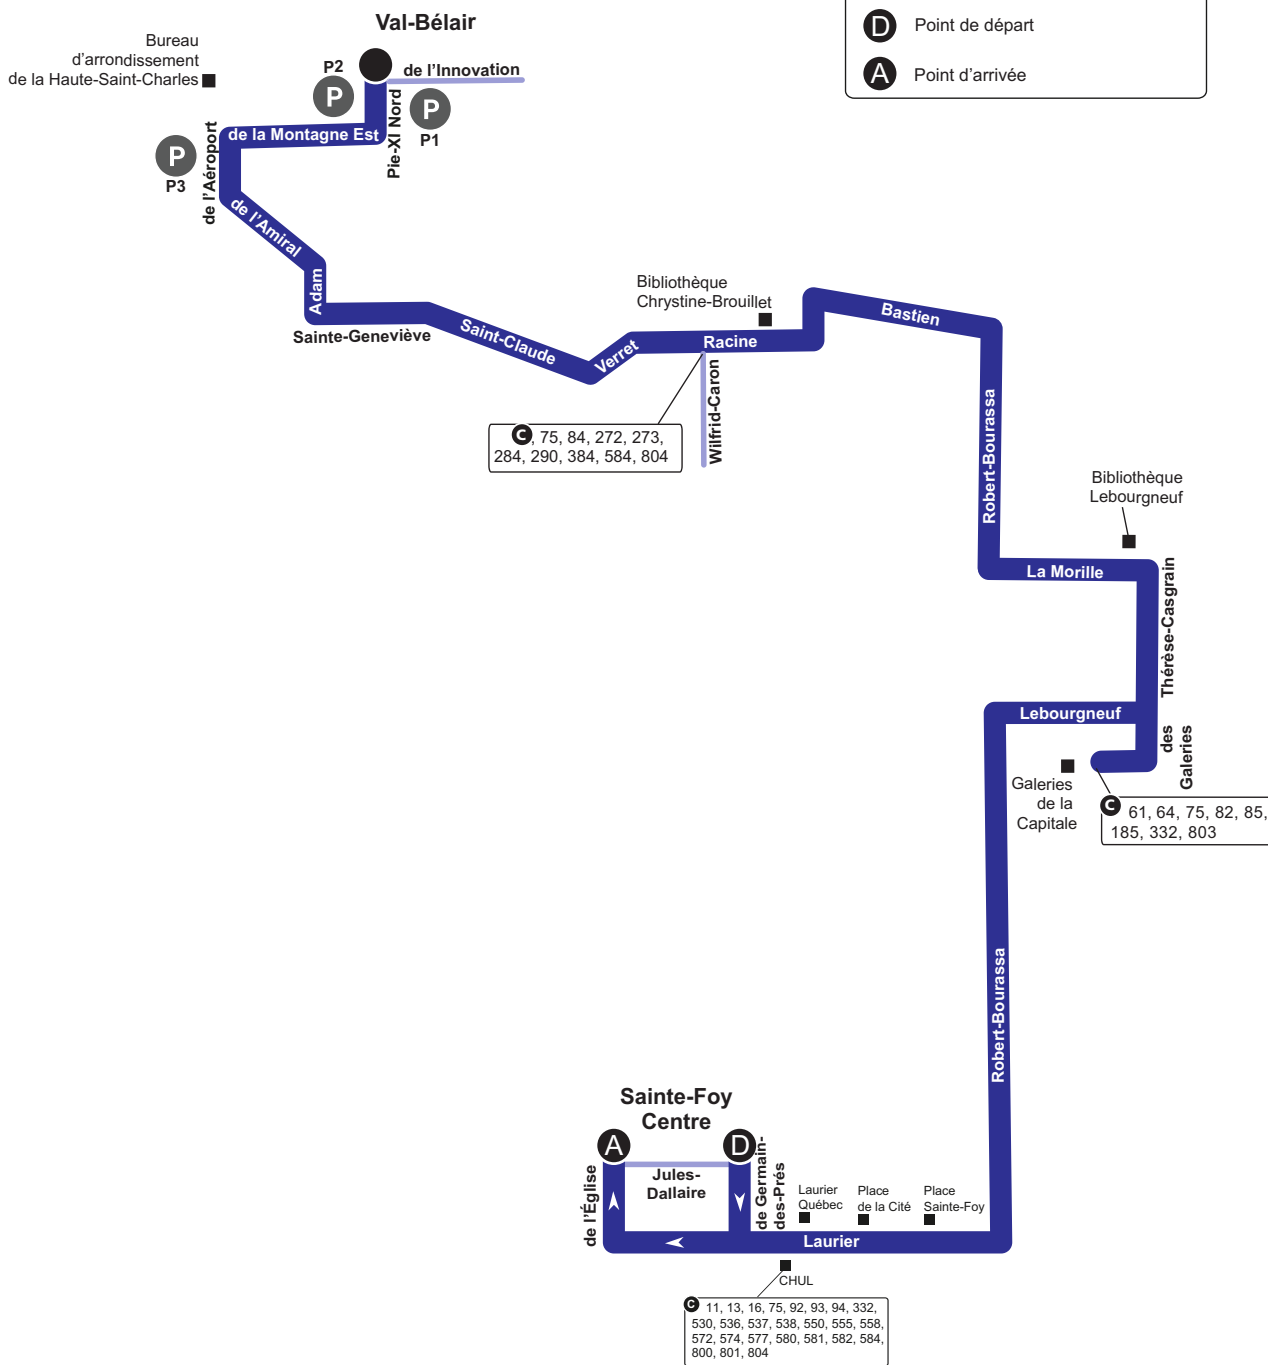

Parcours 70

À compter du 26 août 2023

P	PARC-O-BUS P1 Bibliothèque Félix-Leclerc P2 Place Val-Bélaïr P3 Église Saint-Gérard-Magella
C	Lieu de correspondance
■	Lieu public
●	Point de départ et d'arrivée
D	Point de départ
A	Point d'arrivée

✂ 418 627-2511 📠 SMS : 72511 🌐 rtcquebec.ca

📘 facebook.com/rtcqc 🐦 twitter.com/rtcquebec