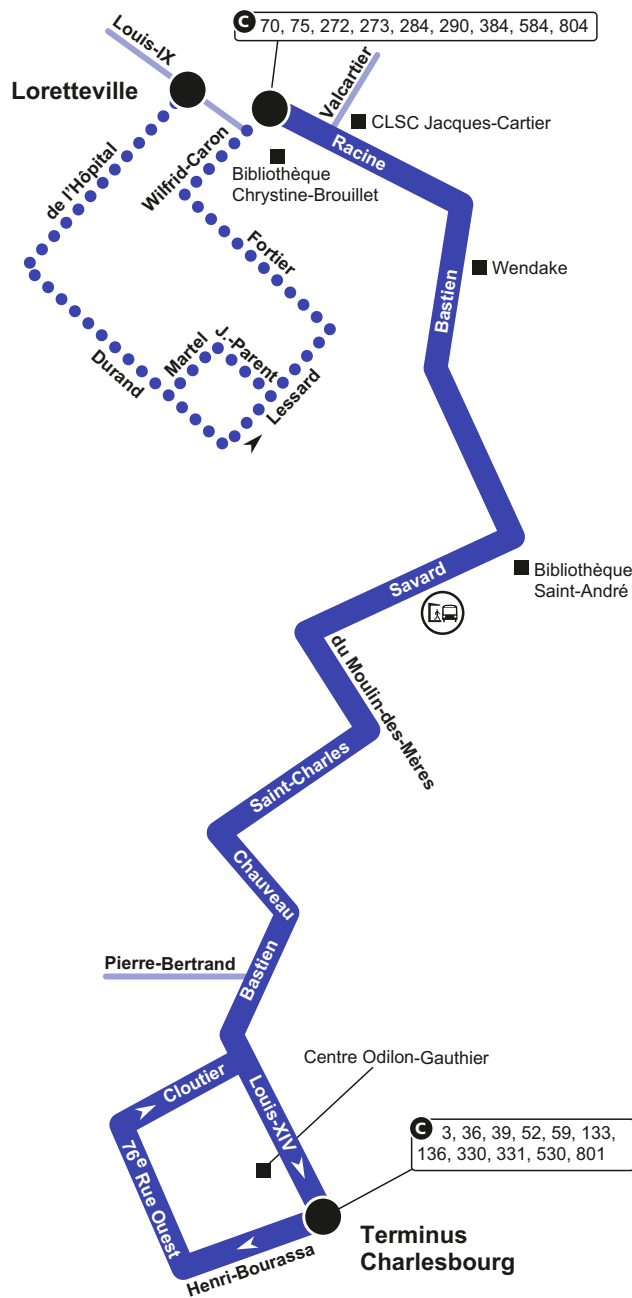

Parcours 72

À compter du 17 août 2019

	PARC-O-BUS Église Saint-André-de-Neufchâtel
	Lieu de correspondance
	Lieu public
	Point de départ et d'arrivée
	Consultez l'horaire pour connaître les heures de service de ce secteur.

418 627-2511 SMS : 72511 rtcquebec.ca

[facebook.com/rtcqc](https://www.facebook.com/rtcqc) twitter.com/rtcquebec