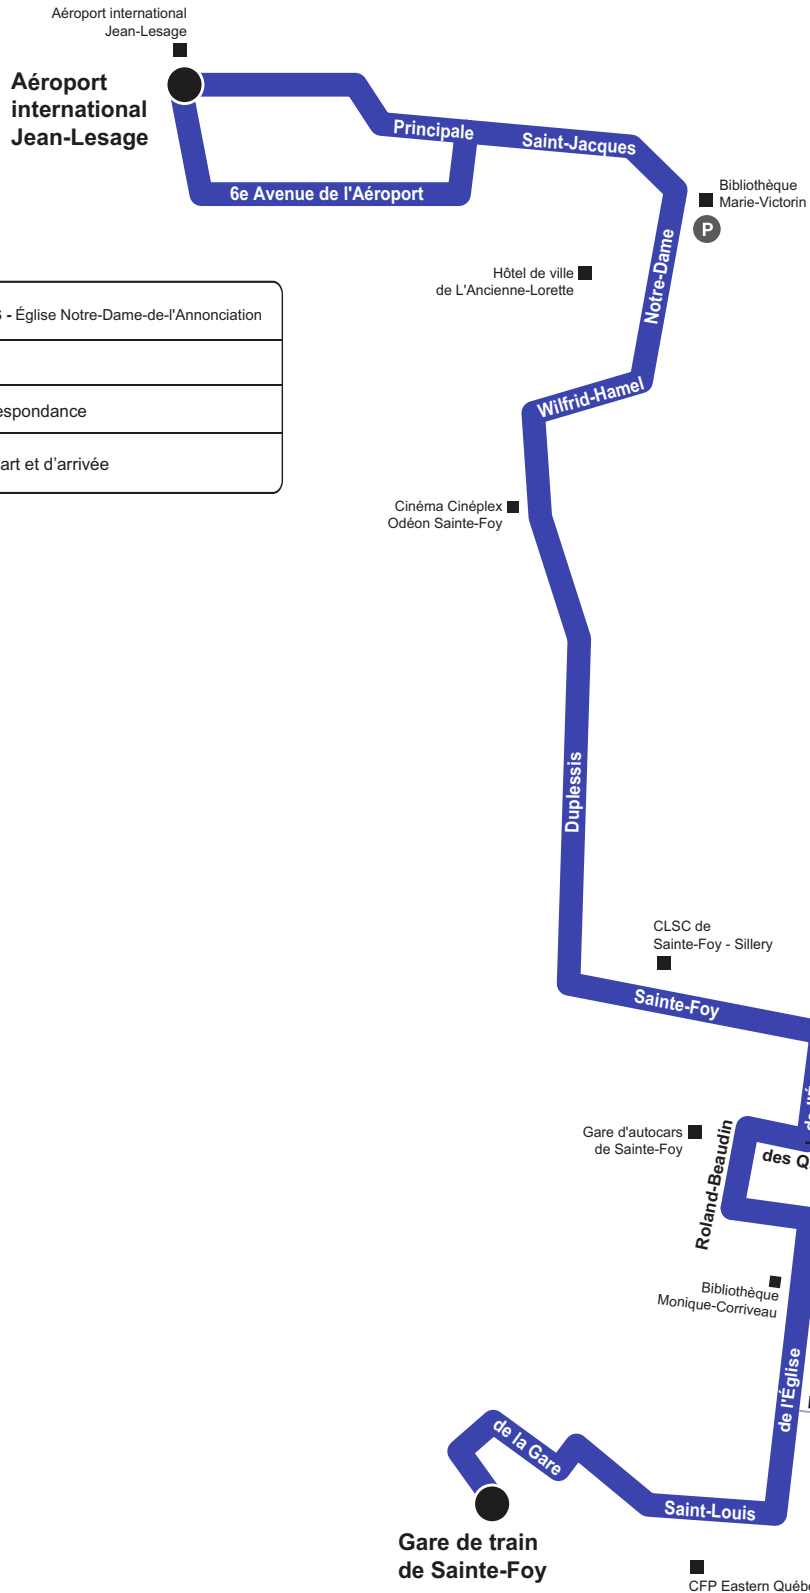

Parcours 76

À compter du 21 décembre 2024

P	PARC-O-BUS - Église Notre-Dame-de-l'Annonciation
■	Lieu public
C	Lieu de correspondance
●	Point de départ et d'arrivée

C 13, 22, 88, 93, 331, 354, 530, 536, 537, 538, 550, 555, 558, 572, 574, 577, 580, 581, 582, 584, 800, 801