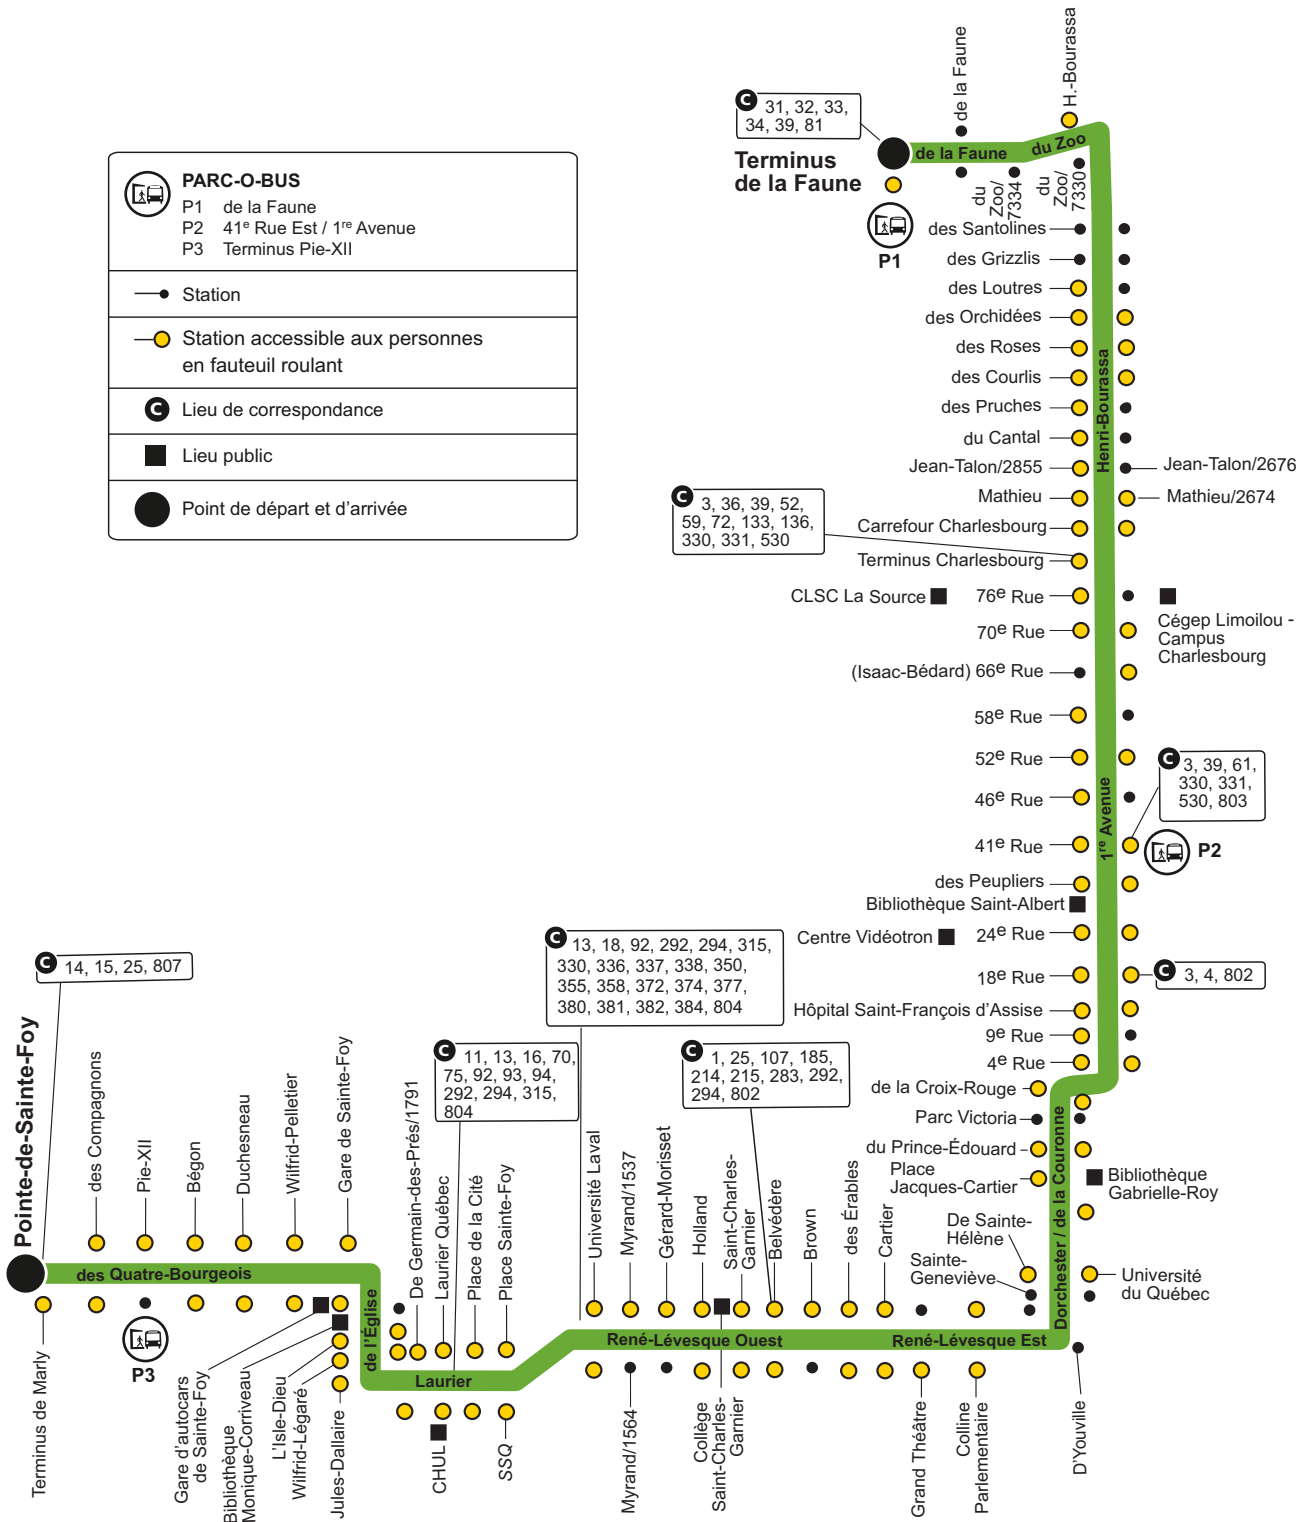

Métrobus 801

À compter du 20 juin 2020

	PARC-O-BUS
P1	de la Faune
P2	41 ^e Rue Est / 1 ^{re} Avenue
P3	Terminus Pie-XII
	Station
	Station accessible aux personnes en fauteuil roulant
	Lieu de correspondance
	Lieu public
	Point de départ et d'arrivée

418 627-2511 SMS : 72511 rtcquebec.ca

[facebook.com/rtcqc](https://www.facebook.com/rtcqc) twitter.com/rtcquebec