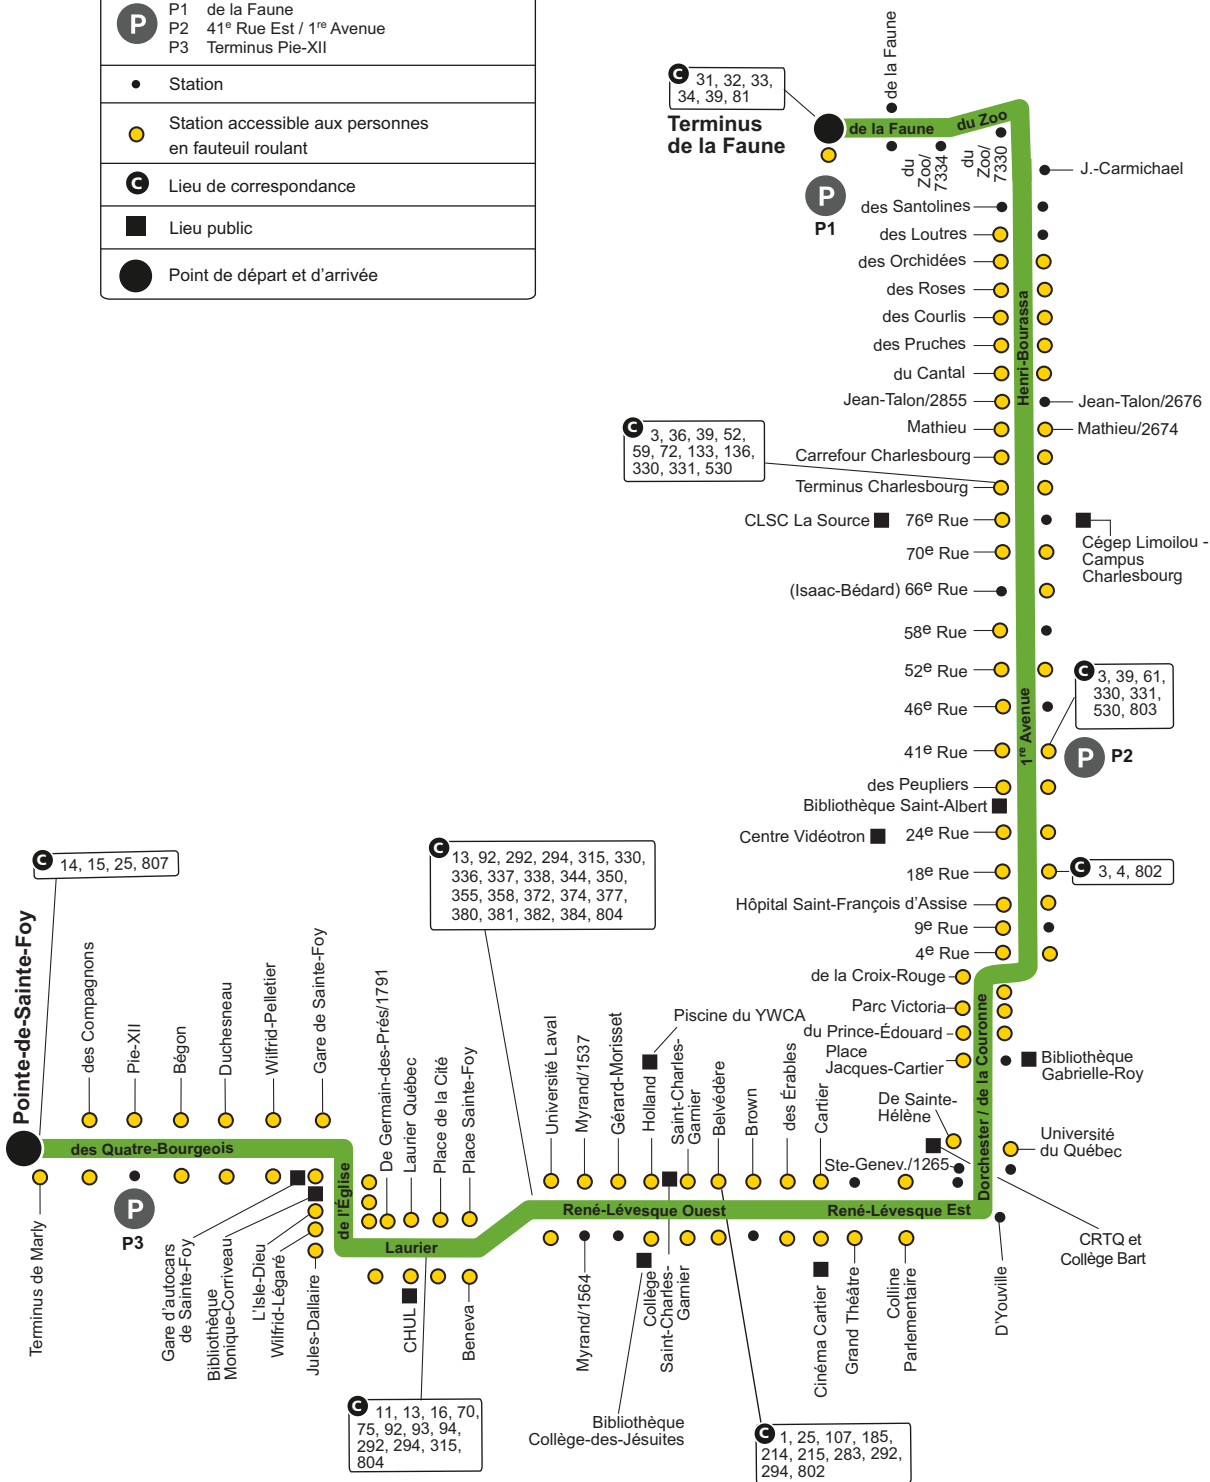

# Métrobus 801

À compter du 17 juin 2023

PARC-O-BUS	
<b>P</b>	P1 de la Faune P2 41 <sup>e</sup> Rue Est / 1 <sup>re</sup> Avenue P3 Terminus Pie-XII
●	Station
●	Station accessible aux personnes en fauteuil roulant
<b>G</b>	Lieu de correspondance
■	Lieu public
●	Point de départ et d'arrivée

418 627-2511 SMS : 72511 [rtcquebec.ca](http://rtcquebec.ca)

[facebook.com/rtcqc](https://www.facebook.com/rtcqc) [twitter.com/rtcquebec](https://twitter.com/rtcquebec)