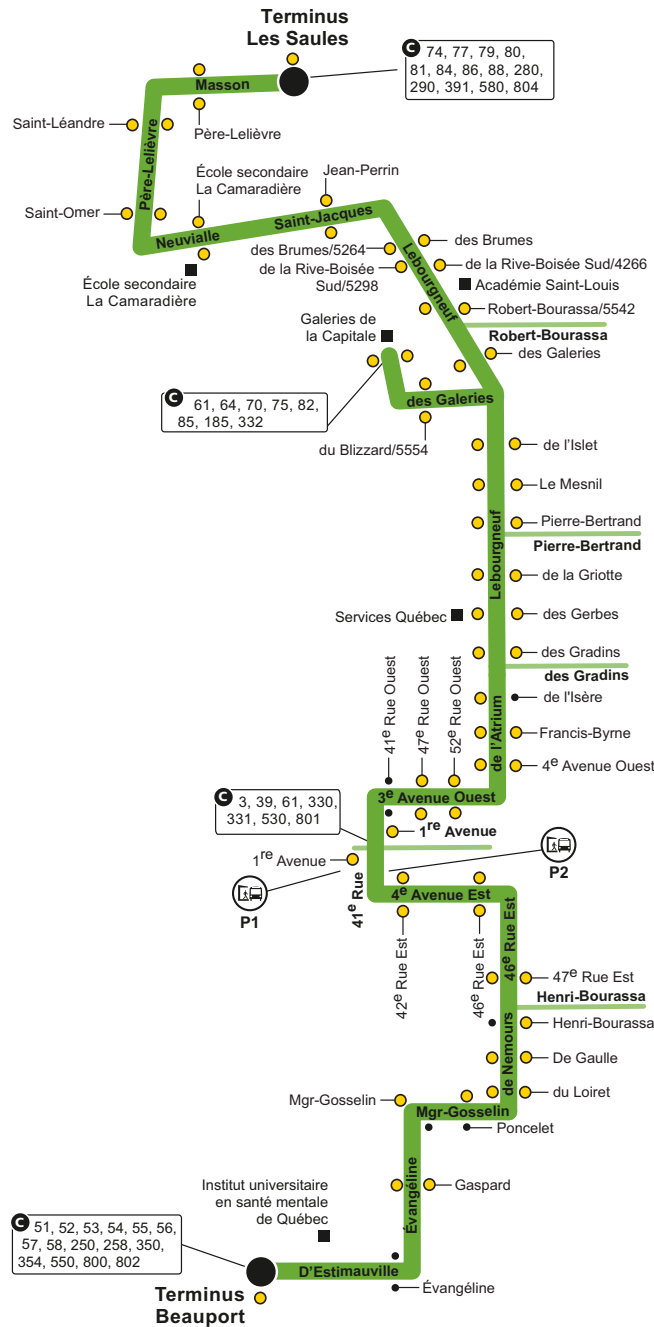

# Métrobus 803

À compter du 21 août 2021

	<b>PARC-O-BUS</b> P1 41 <sup>e</sup> Rue Est / 1 <sup>re</sup> Avenue P2 Galeries Charlesbourg
•	Station
●	Station accessible aux personnes en fauteuil roulant
⊙	Lieu de correspondance
■	Lieu public
●	Point de départ et d'arrivée

✎ 418 627-2511 📠 SMS : 72511 🌐 rtcquebec.ca

📘 facebook.com/rtcqc 🐦 twitter.com/rtcquebec