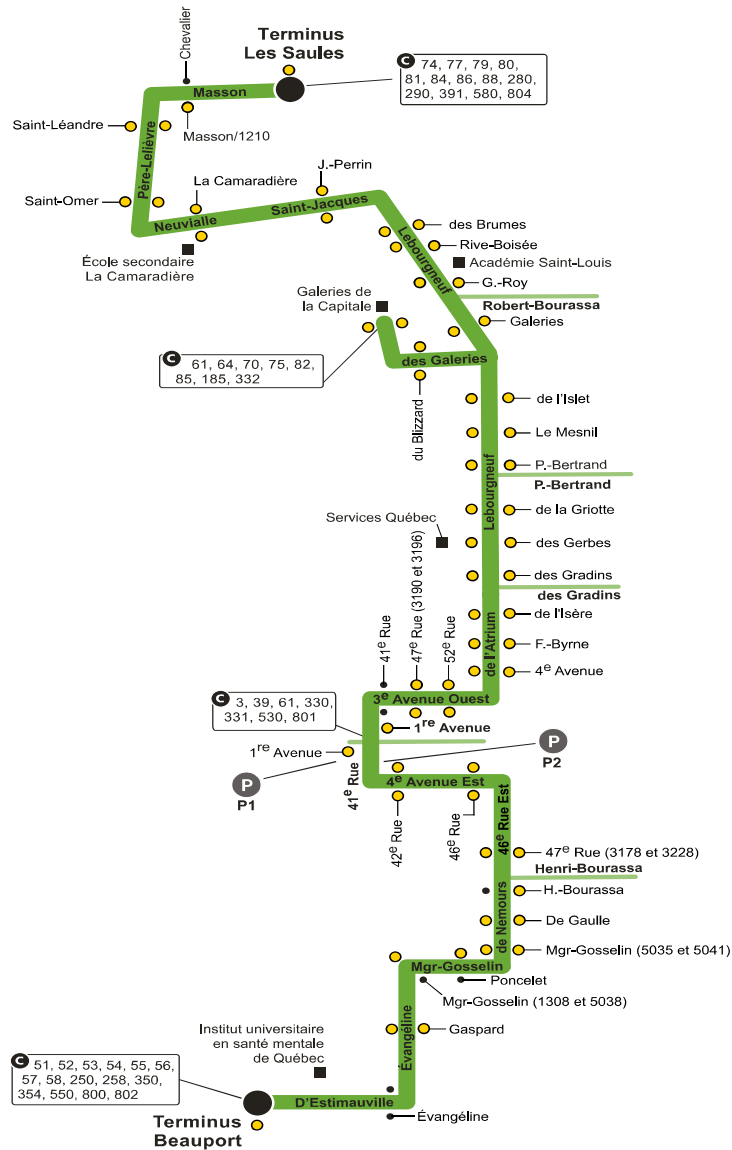

Métrobus 803

À compter du 23 mars 2024

P	PARC-O-BUS P1 41 ^e Rue Est / 1 ^{re} Avenue P2 Galeries Charlesbourg
•	Station
●	Station accessible aux personnes en fauteuil roulant
⊙	Lieu de correspondance
■	Lieu public
●	Point de départ et d'arrivée

✆ 418 627-2511 📱 SMS : 72511 🌐 rtcquebec.ca

📘 facebook.com/rtcqc 🐦 twitter.com/rtcquebec