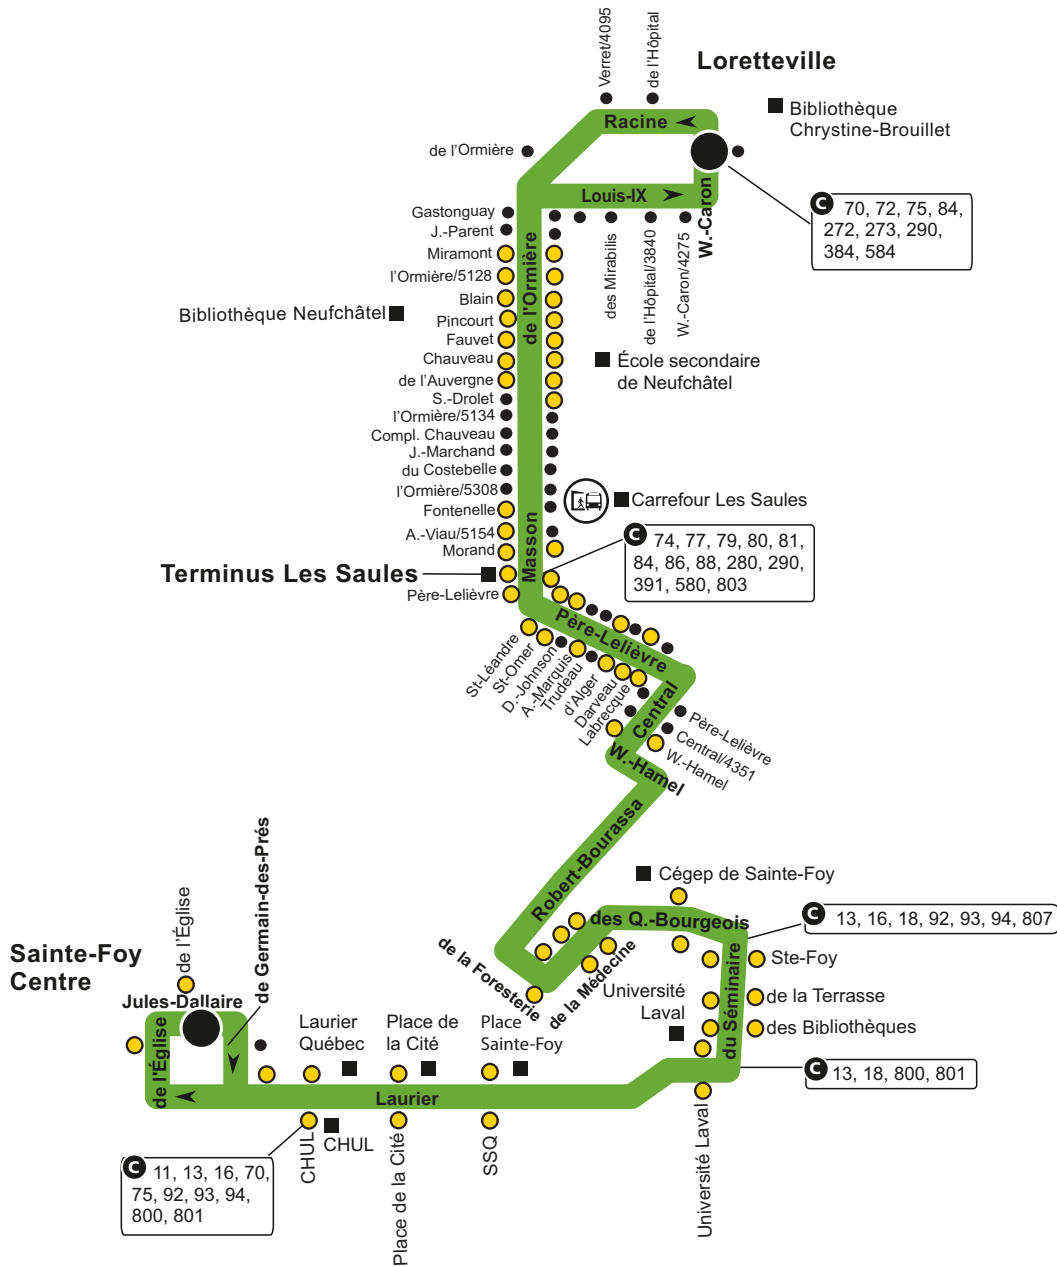

# Métrobus 804

À compter du 29 février 2020

|   |  |
|---|--|
|   | <b>PARC-O-BUS</b><br>Carrefour Les Saules            |
| ● | Station  |
| ● | Station accessible aux personnes en fauteuil roulant |
|   | Lieu de correspondance                               |
| ■ | Lieu public  |
| ● | Point de départ et d'arrivée                         |

☎ 418 627-2511 📠 SMS : 72511 🌐 rtcquebec.ca

📘 facebook.com/rtcqc 🐦 twitter.com/rtcquebec