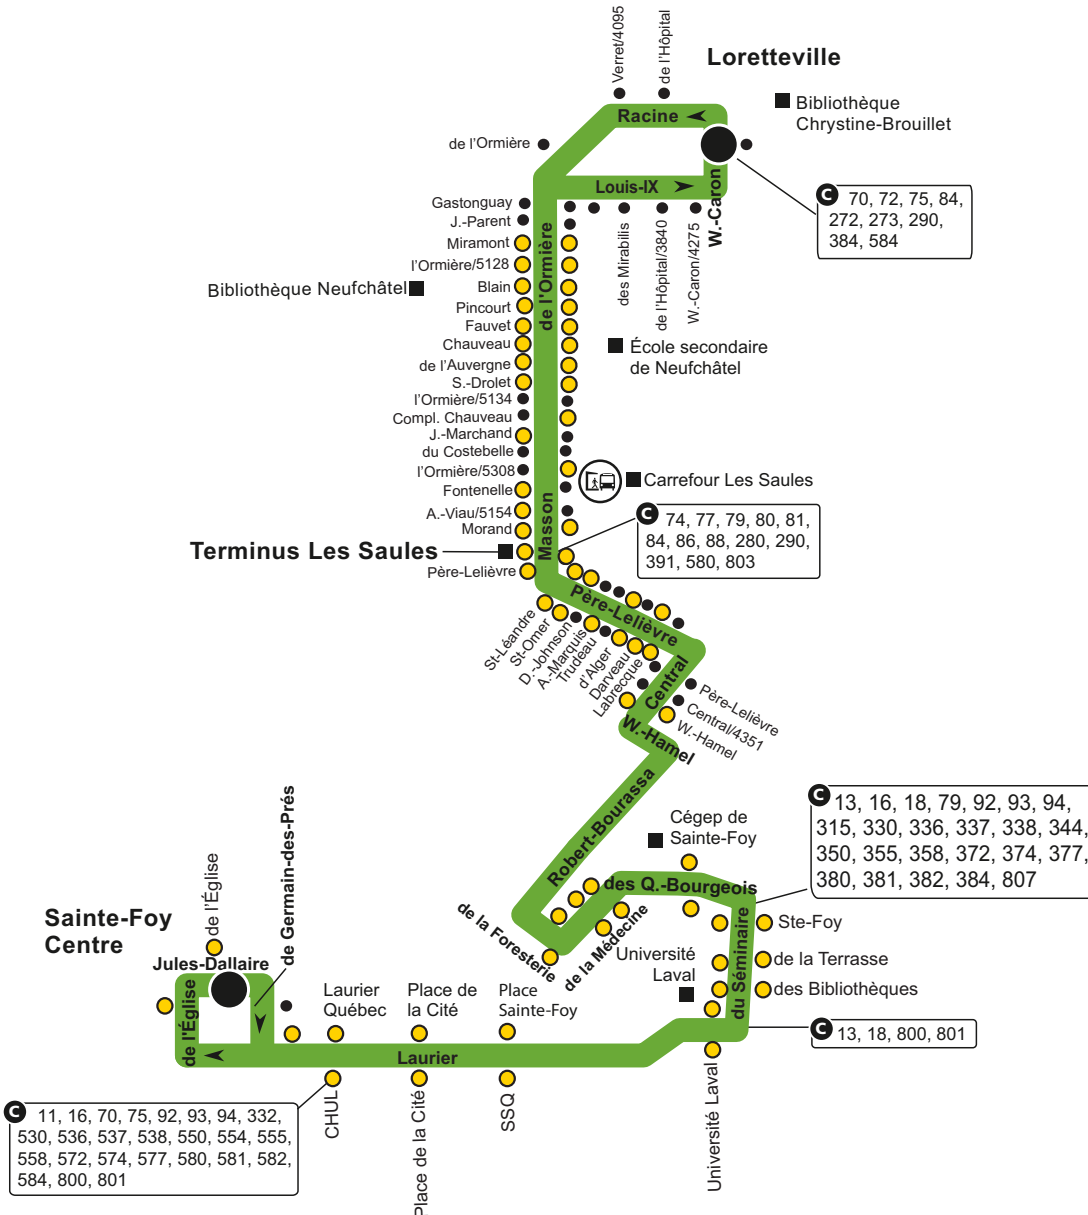

Métrobus 804

À compter du 18 juin 2022

	PARC-O-BUS - Carrefour Les Saules
●	Station
●	Station accessible aux personnes en fauteuil roulant
ⓐ	Lieu de correspondance
■	Lieu public
●	Point de départ et d'arrivée

📞 418 627-2511 📱 SMS : 72511 🌐 rtcquebec.ca

📘 facebook.com/rtcqc 🐦 twitter.com/rtcquebec