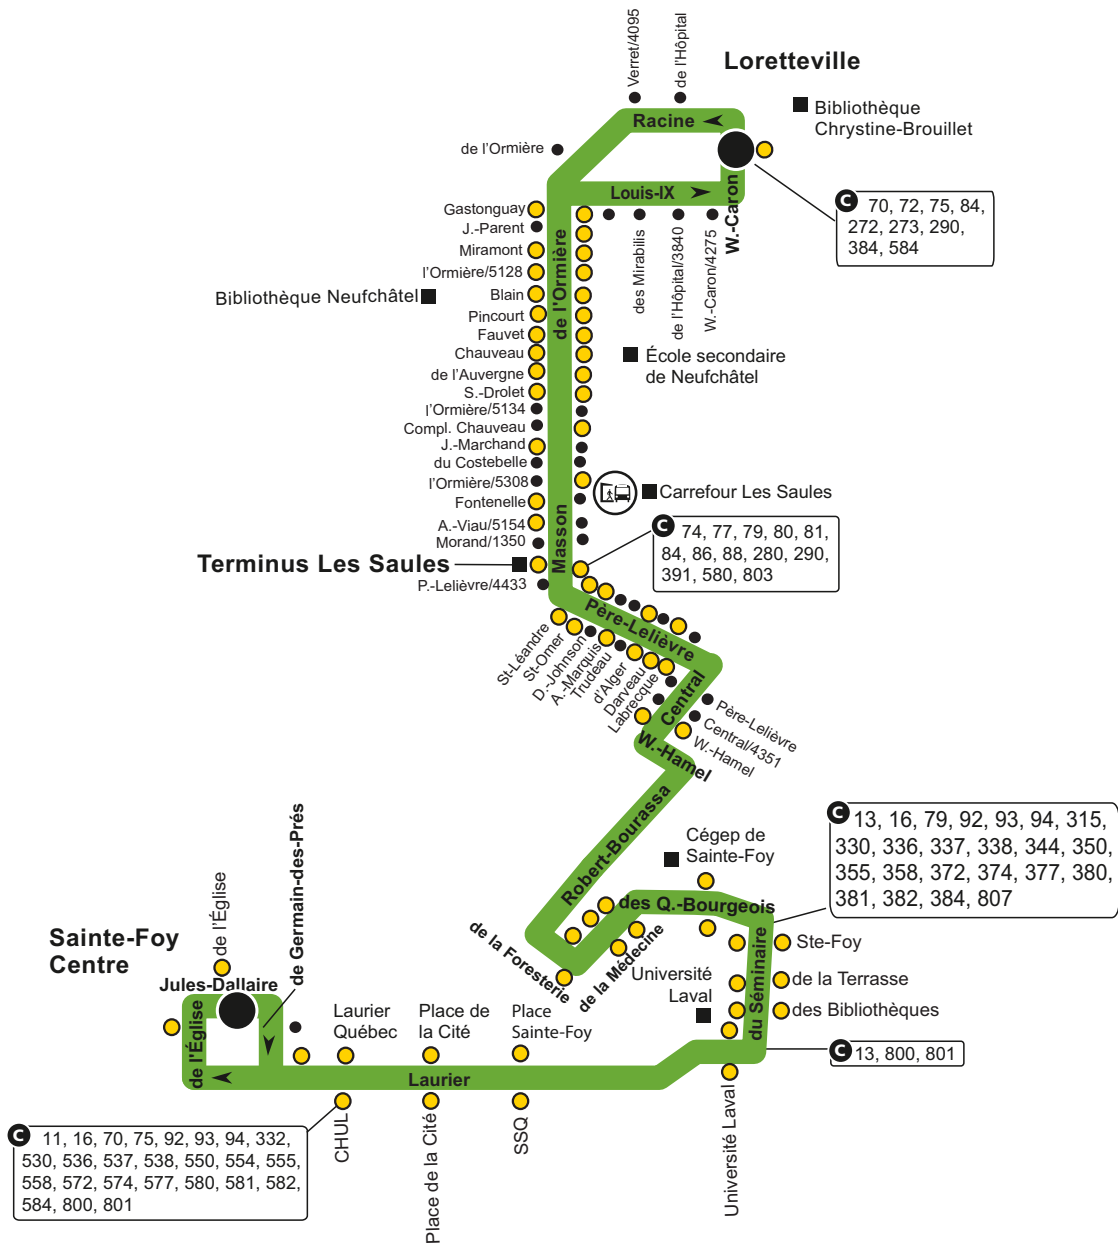

Métrobus 804

À compter du 20 août 2022

	PARC-O-BUS - Carrefour Les Saules
●	Station
●	Station accessible aux personnes en fauteuil roulant
⊙	Lieu de correspondance
■	Lieu public
●	Point de départ et d'arrivée

418 627-2511 SMS : 72511 rtcquebec.ca

facebook.com/rtcqc twitter.com/rtcquebec