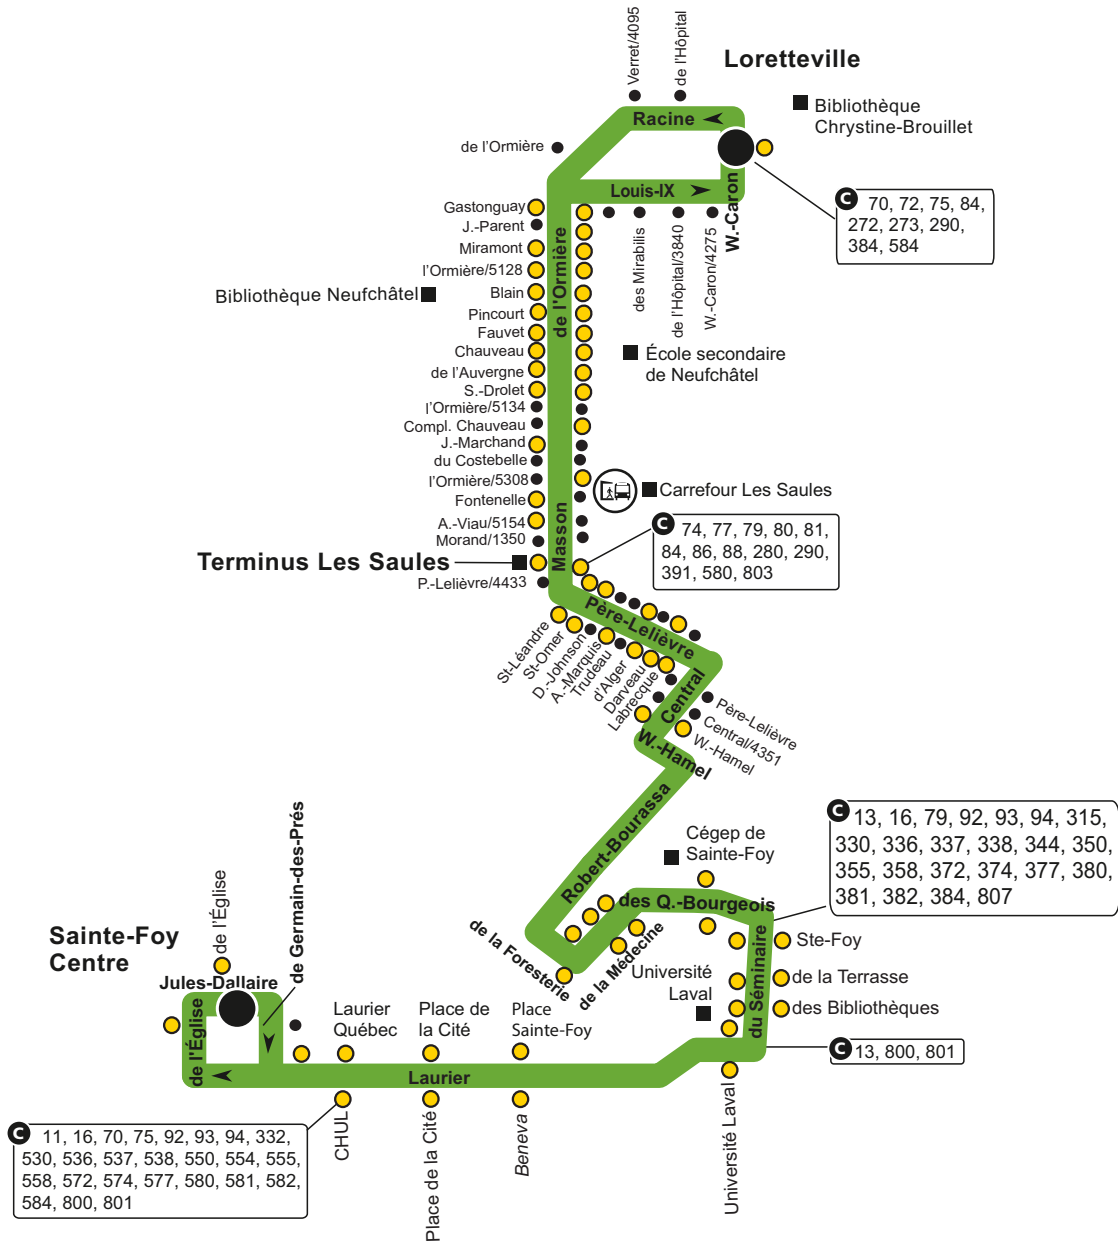

Métrobus 804

À compter du 26 novembre 2022

	PARC-O-BUS - Carrefour Les Saules
●	Station
●	Station accessible aux personnes en fauteuil roulant
ⓐ	Lieu de correspondance
■	Lieu public
●	Point de départ et d'arrivée

418 627-2511 SMS : 72511 rtcquebec.ca

[facebook.com/rtcqc](https://www.facebook.com/rtcqc) twitter.com/rtcquebec