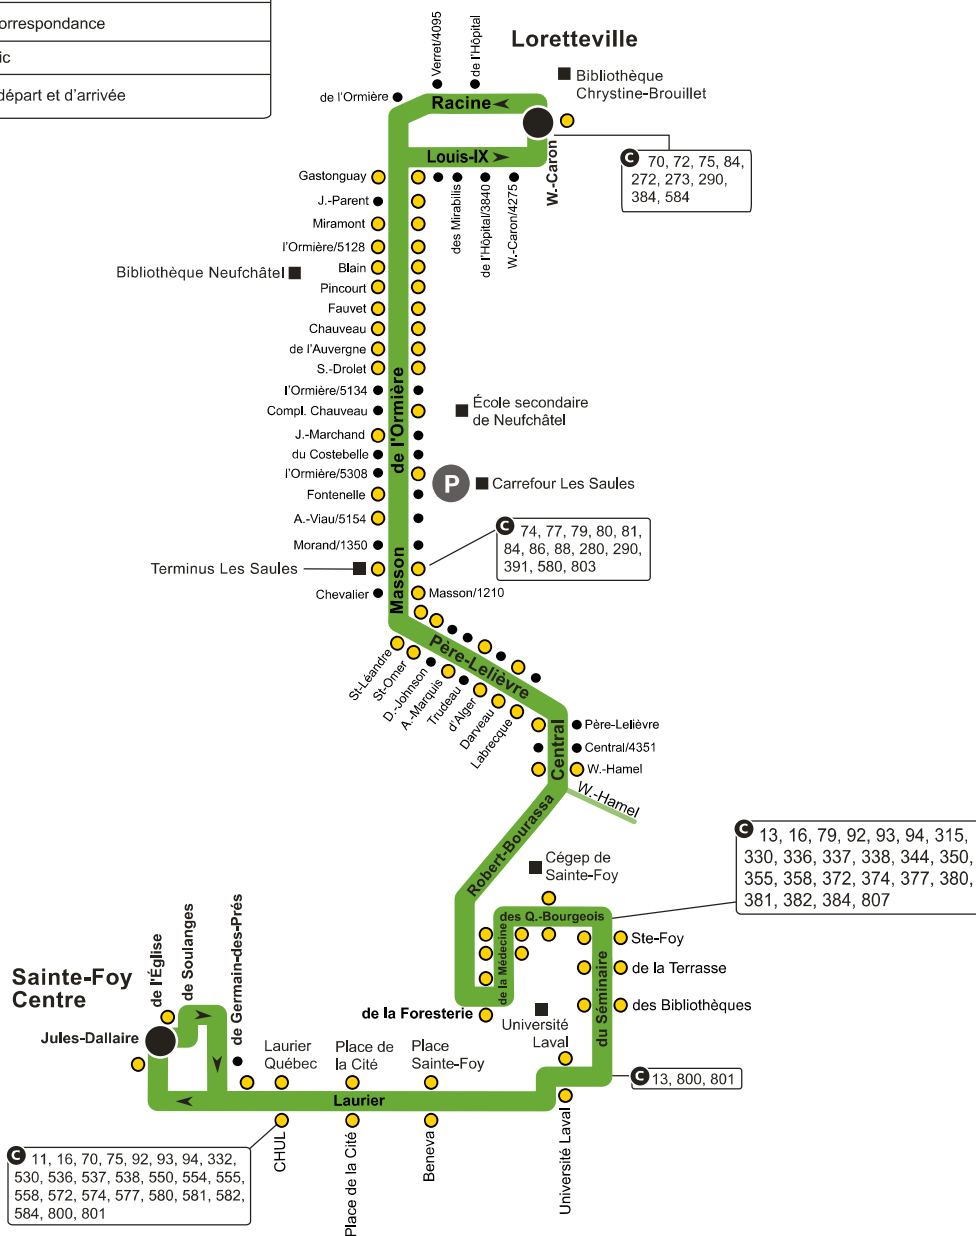

Métrobus 804

À compter du 23 mars 2024

P PARC-O-BUS - Carrefour Les Saules
● Station
● Station accessible aux personnes en fauteuil roulant
C Lieu de correspondance
■ Lieu public
● Point de départ et d'arrivée

418 627-2511 SMS : 72511 rtcquebec.ca

[facebook.com/rtcqc](https://www.facebook.com/rtcqc) twitter.com/rtcquebec