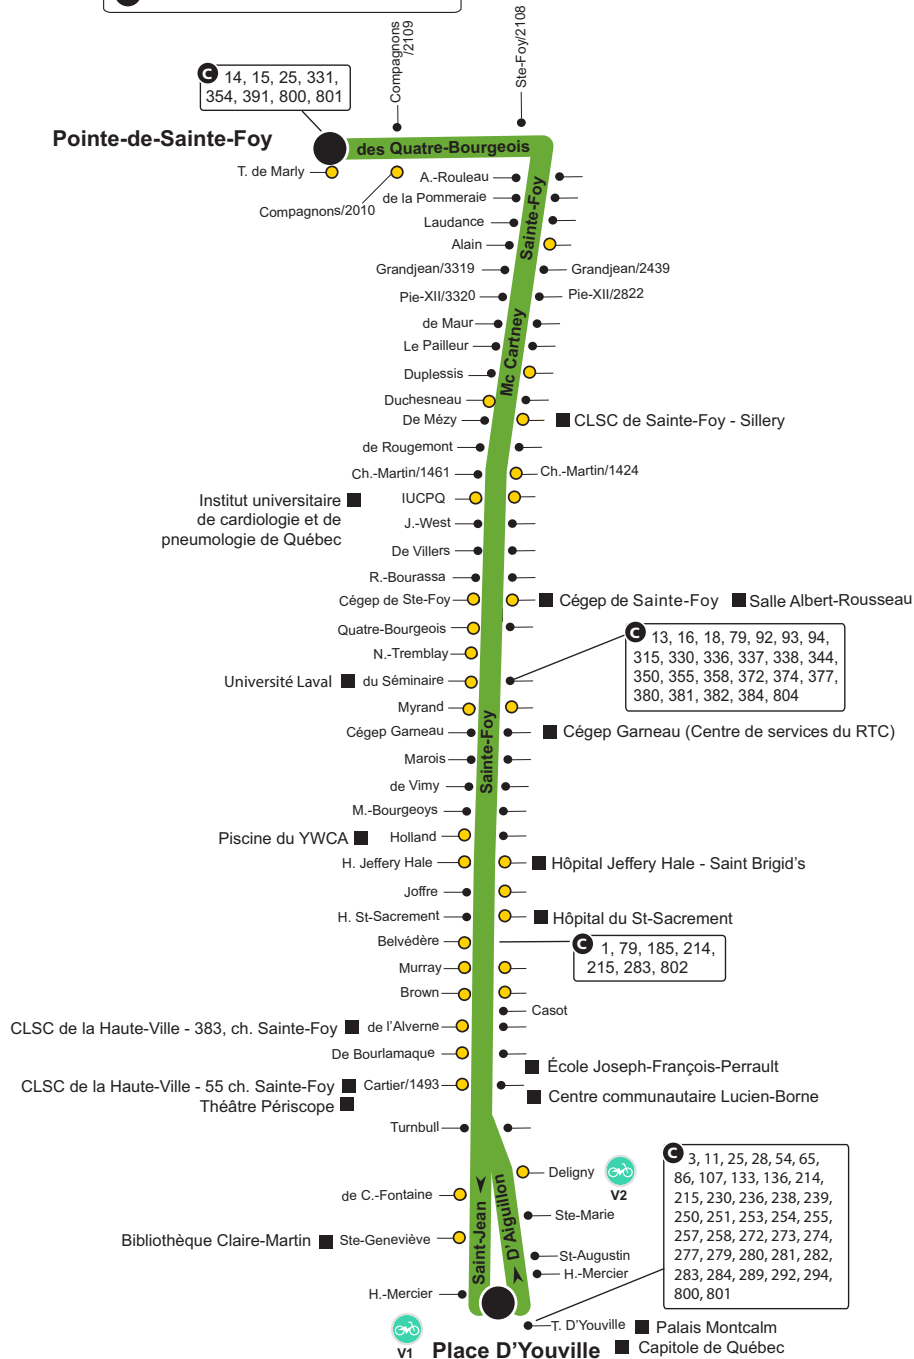

Métrobus 807

À compter du 1er mai 2022

● Station
● Station accessible aux personnes en fauteuil roulant
àVélo V1 Place D'Youville V2 Église Saint-Jean-Baptiste
Lieu de correspondance
■ Lieu public
● Point de départ et d'arrivée

418 627-2511 SMS : 72511 rtcquebec.ca

facebook.com/rtcqc twitter.com/rtcquebec