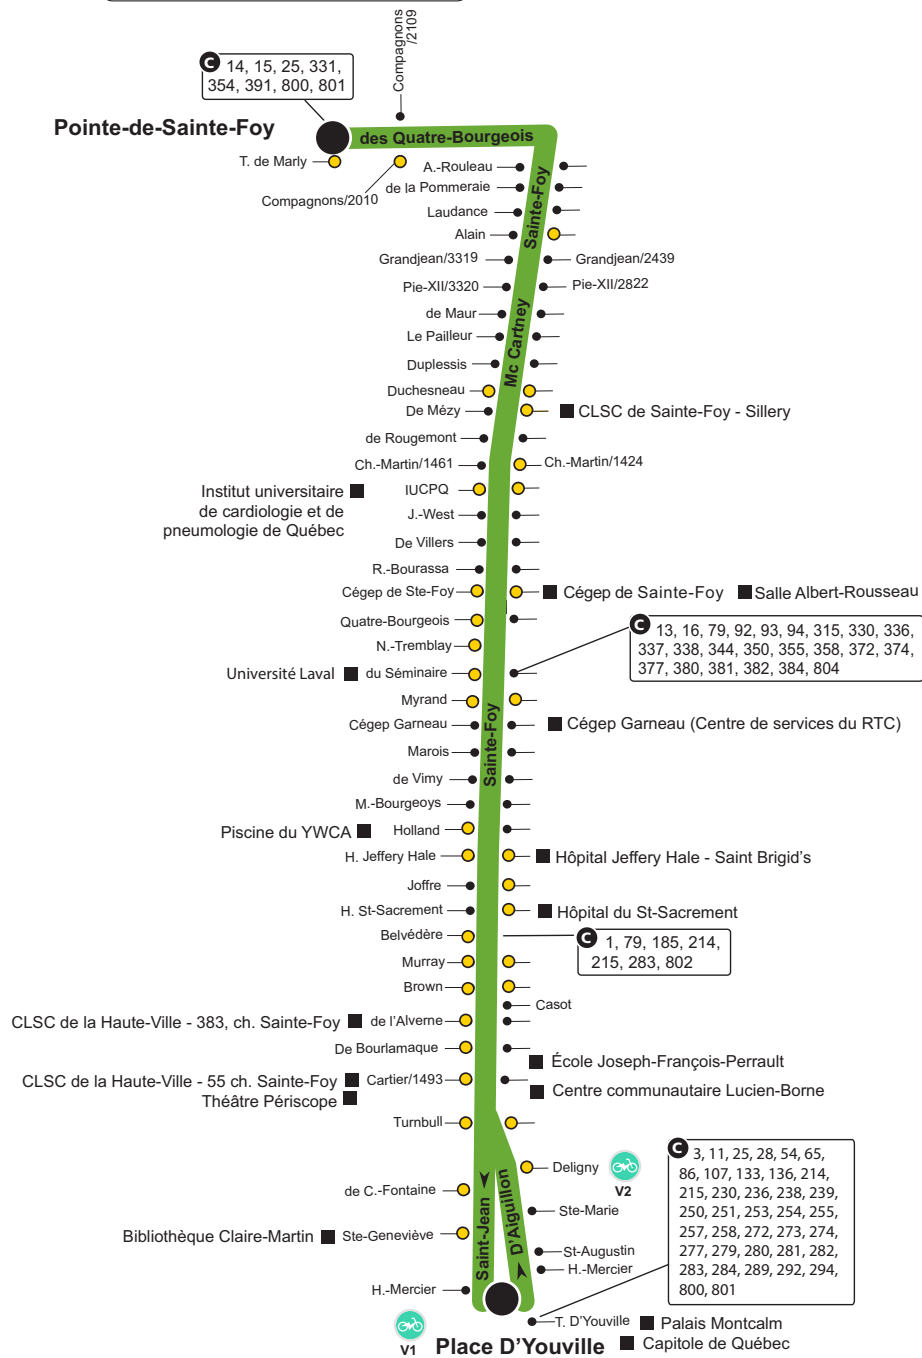

Métrobus 807

À compter du 20 août 2022

●	Station
●	Station accessible aux personnes en fauteuil roulant
	àVélo V1 Place D'Youville V2 Église Saint-Jean-Baptiste
	Lieu de correspondance
■	Lieu public
●	Point de départ et d'arrivée

418 627-2511 SMS : 72511 rtcquebec.ca

facebook.com/rtcqc twitter.com/rtcquebec