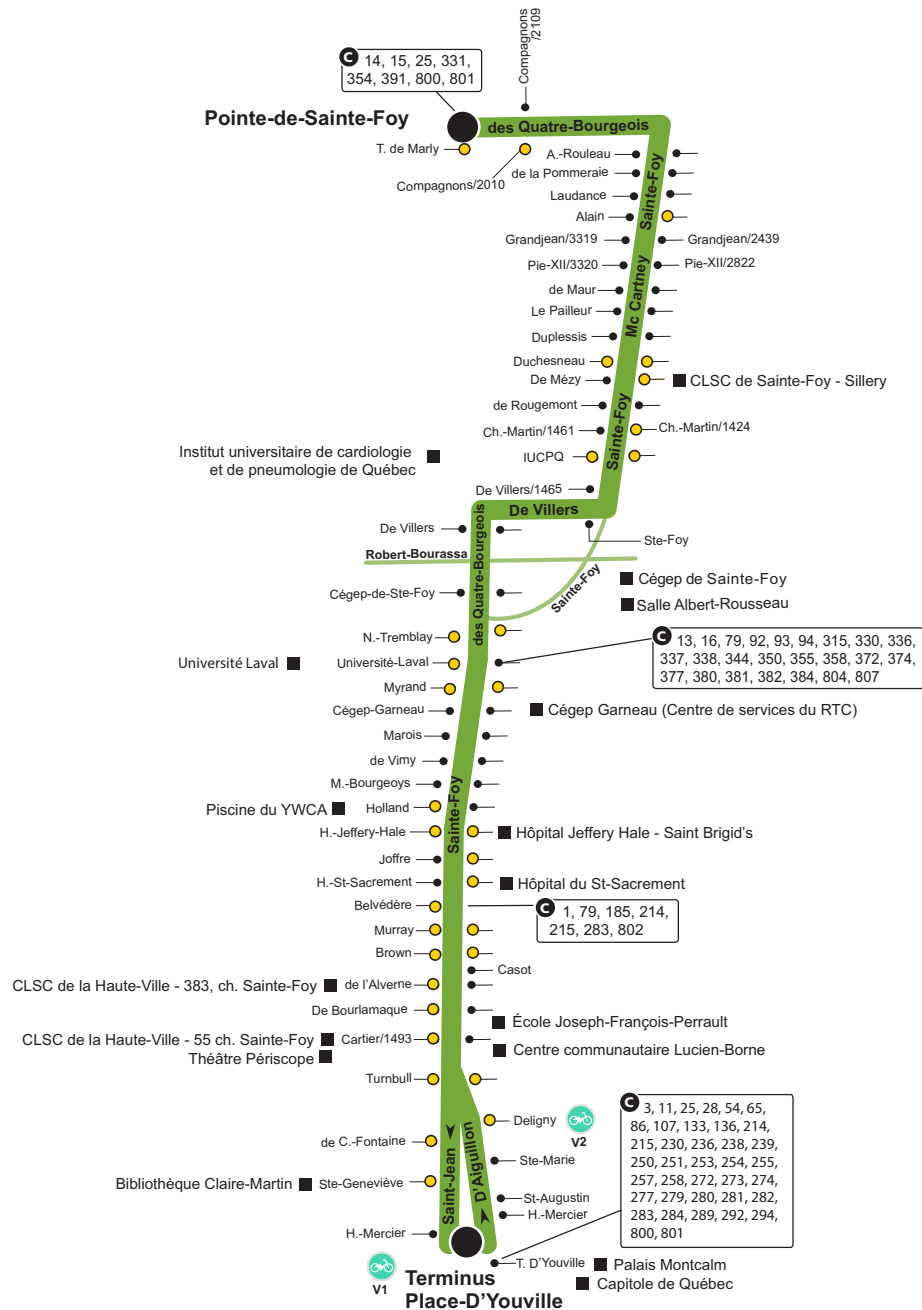

Métrobus 807

À compter du 26 novembre 2022

● Station
● Station accessible aux personnes en fauteuil roulant
àVélo V1 Place D'Youville V2 Église Saint-Jean-Baptiste
⊙ Lieu de correspondance
■ Lieu public
● Point de départ et d'arrivée

418 627-2511 SMS : 72511 rtcquebec.ca

[facebook.com/rtcqc](https://www.facebook.com/rtcqc) twitter.com/rtcquebec