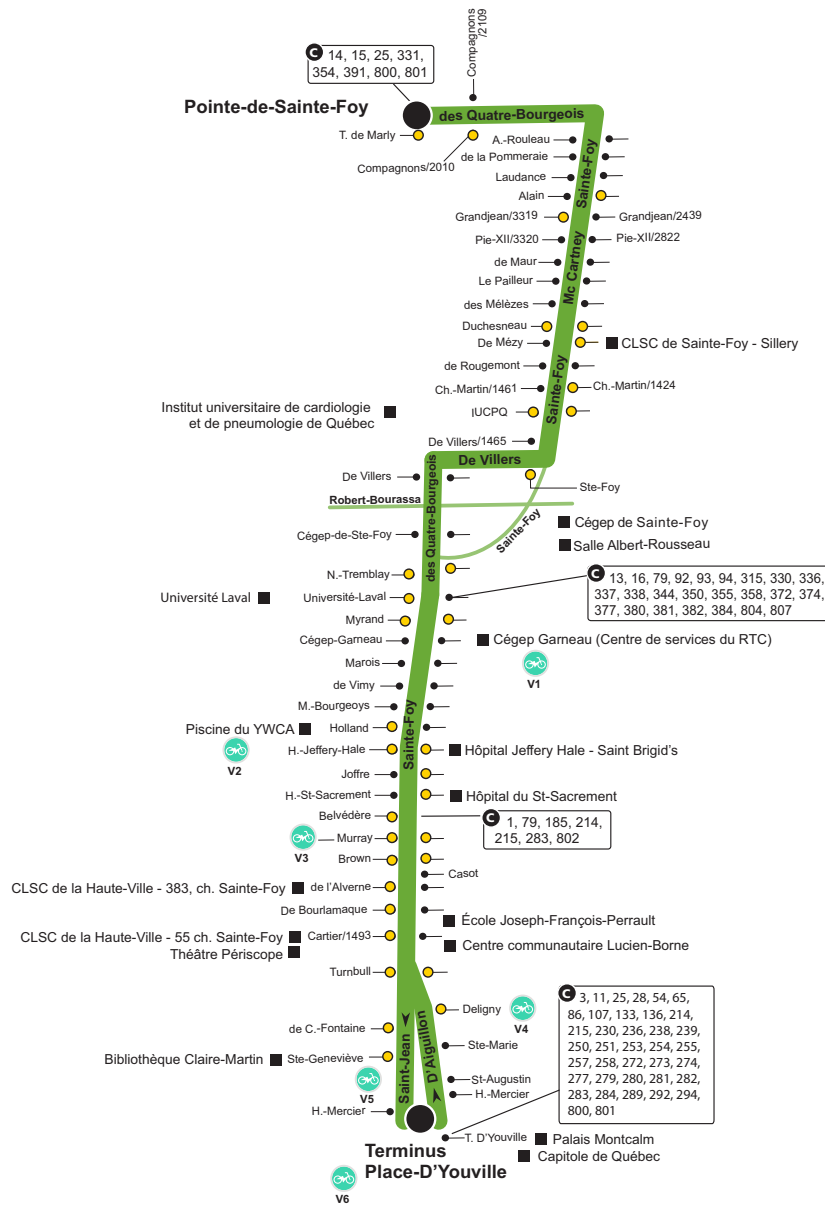

Métrobus 807

À compter du 25 février 2023

	àVélo V1 Cégep Garneau V2 YMCA - Québec V3 Murray / Sainte-Foy V4 Église Saint-Jean-Baptiste V5 Parc Saint-Matthew V6 Place D'Youville
	Station
	Station accessible aux personnes en fauteuil roulant
	Lieu de correspondance
	Lieu public
	Point de départ et d'arrivée

418 627-2511 SMS : 72511 rtcquebec.ca

[facebook.com/rtcqc](https://www.facebook.com/rtcqc) twitter.com/rtcquebec