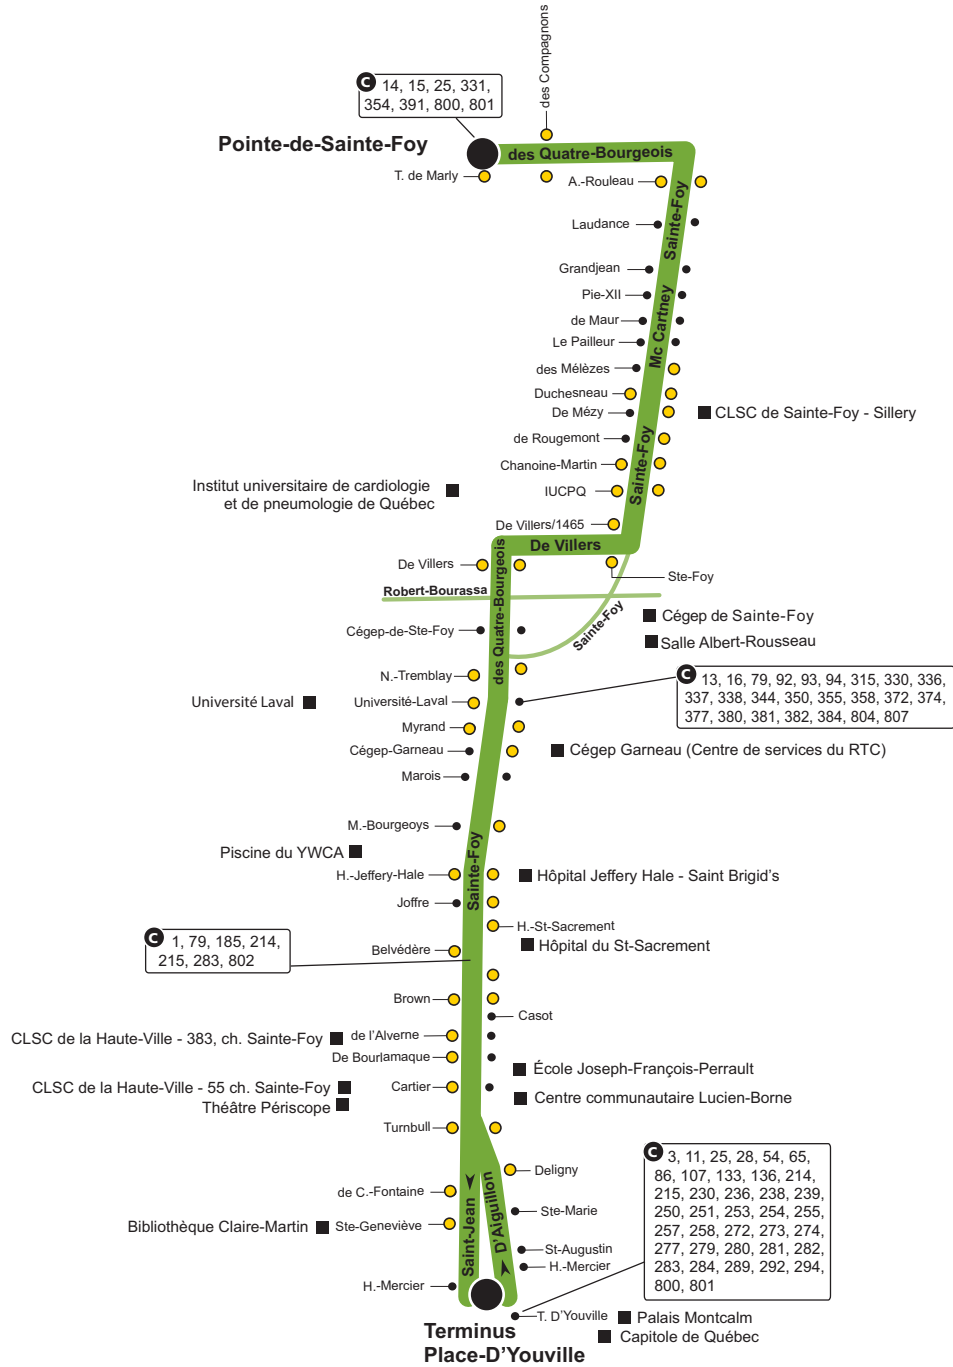

Métrobus 807

À compter du 26 août 2023

● Station
● Station accessible aux personnes en fauteuil roulant
Ⓢ Lieu de correspondance
■ Lieu public
● Point de départ et d'arrivée

418 627-2511 SMS : 72511 rtcquebec.ca

facebook.com/rtcqc twitter.com/rtcquebec