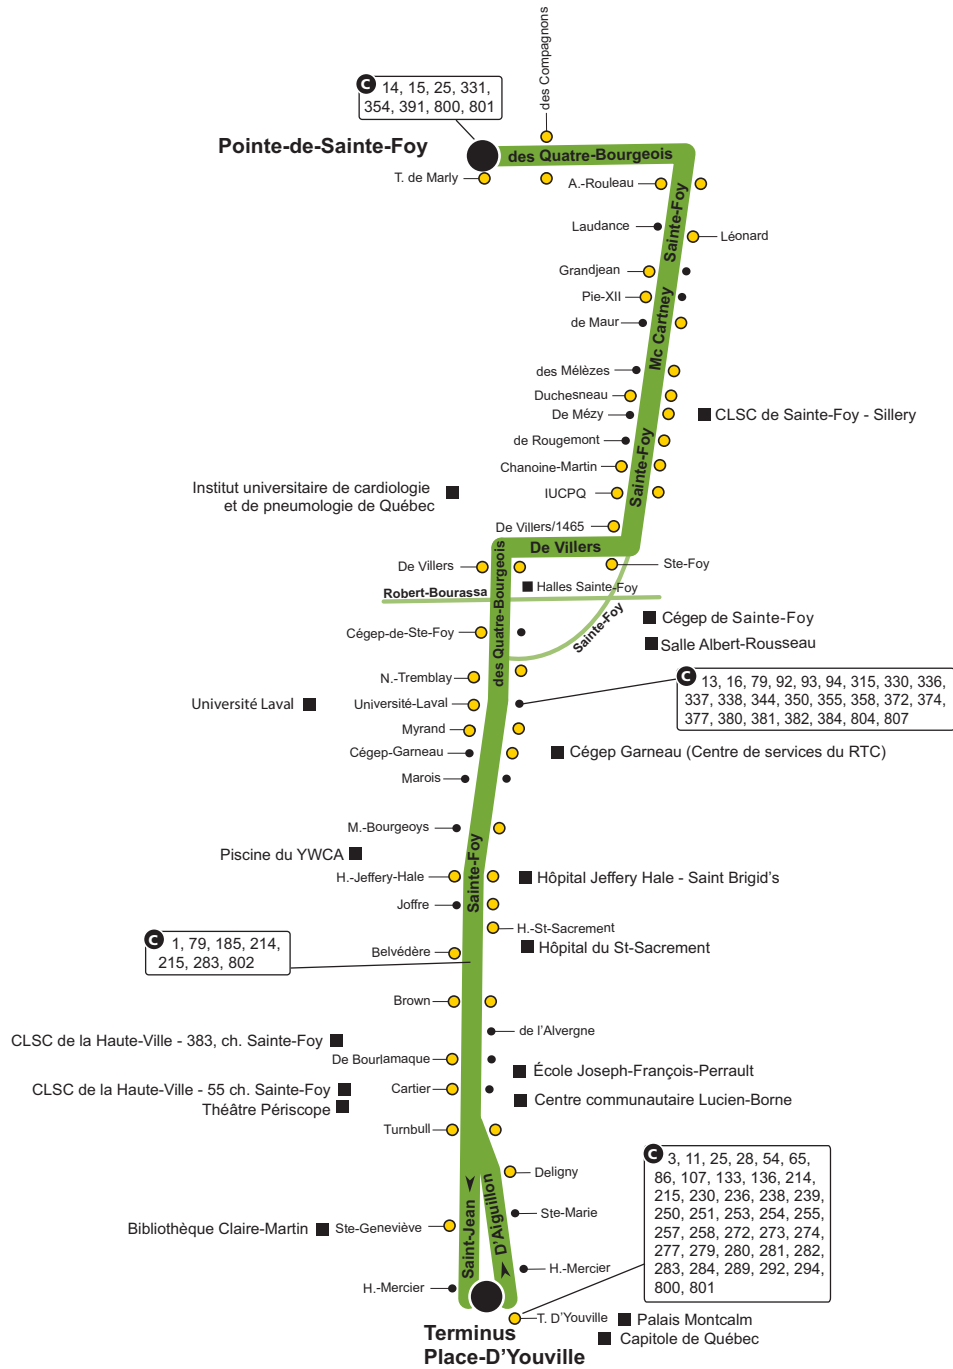

Métrobus 807

À compter du 25 novembre 2023

● Station
● Station accessible aux personnes en fauteuil roulant
Ⓢ Lieu de correspondance
■ Lieu public
● Point de départ et d'arrivée

418 627-2511 SMS : 72511 rtcquebec.ca

facebook.com/rtcqc twitter.com/rtcquebec