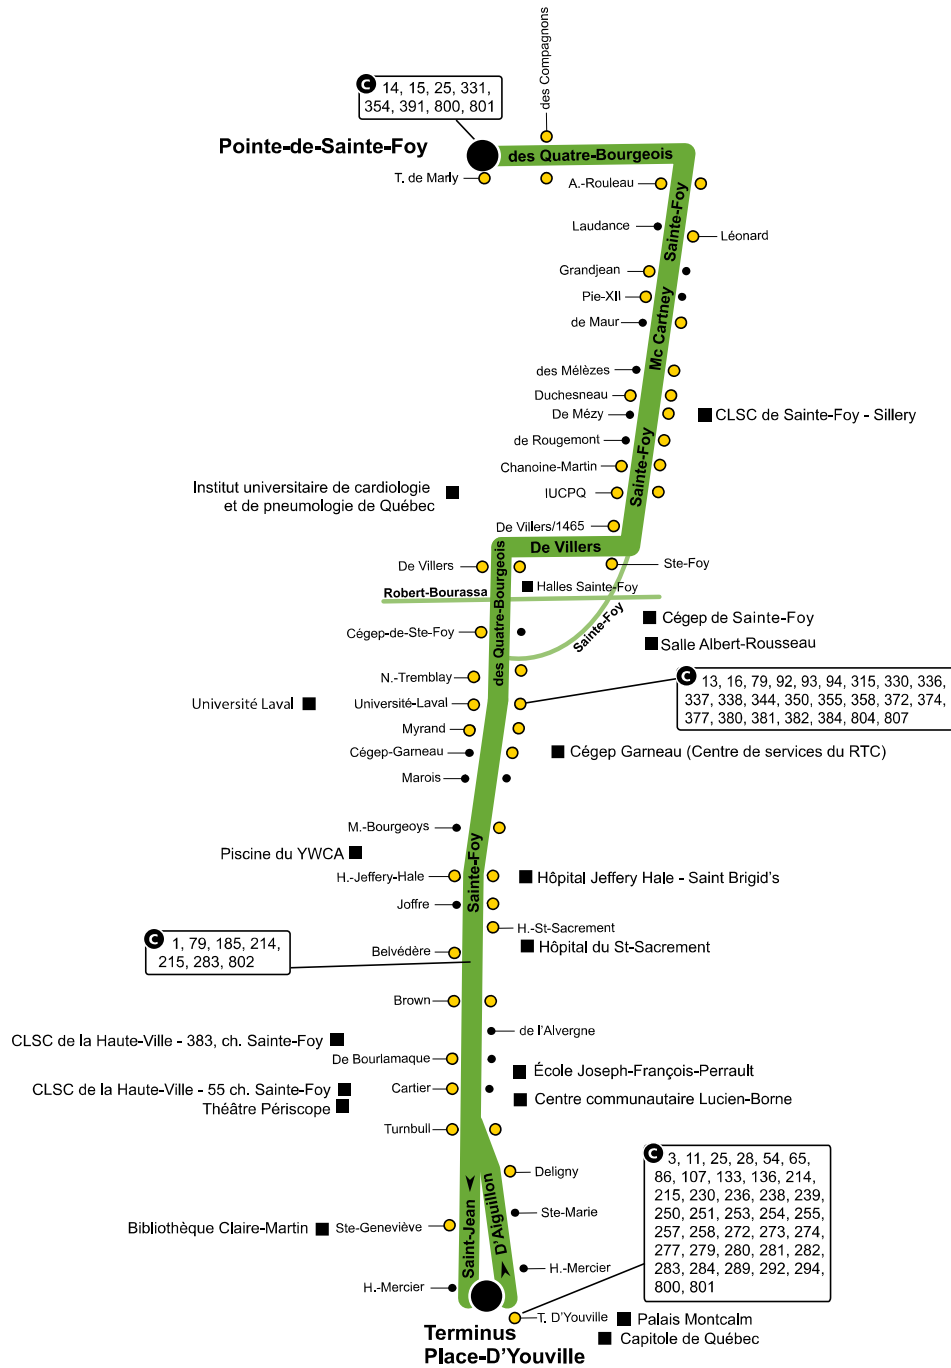

Métrobus 807

À compter du 23 mars 2024

● Station
● Station accessible aux personnes en fauteuil roulant
Ⓢ Lieu de correspondance
■ Lieu public
● Point de départ et d'arrivée

418 627-2511 SMS : 72511 rtcquebec.ca