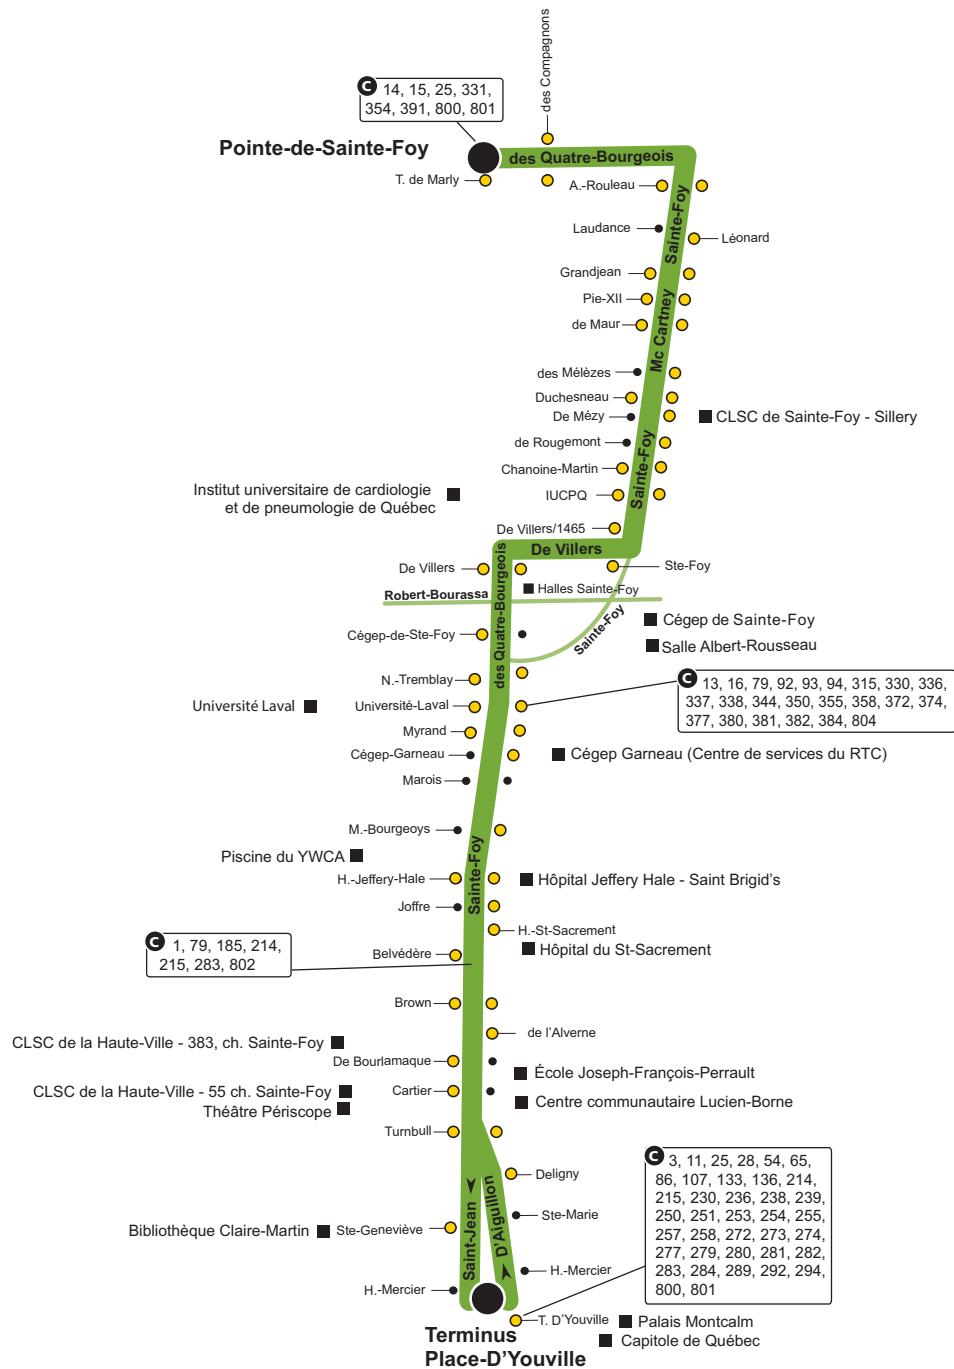

Métrobus 807

À compter du 22 juin 2024

● Station
● Station accessible aux personnes en fauteuil roulant
ⓐ Lieu de correspondance
■ Lieu public
● Point de départ et d'arrivée

418 627-2511 SMS : 72511 rtcquebec.ca

facebook.com/rtcqc twitter.com/rtcquebec