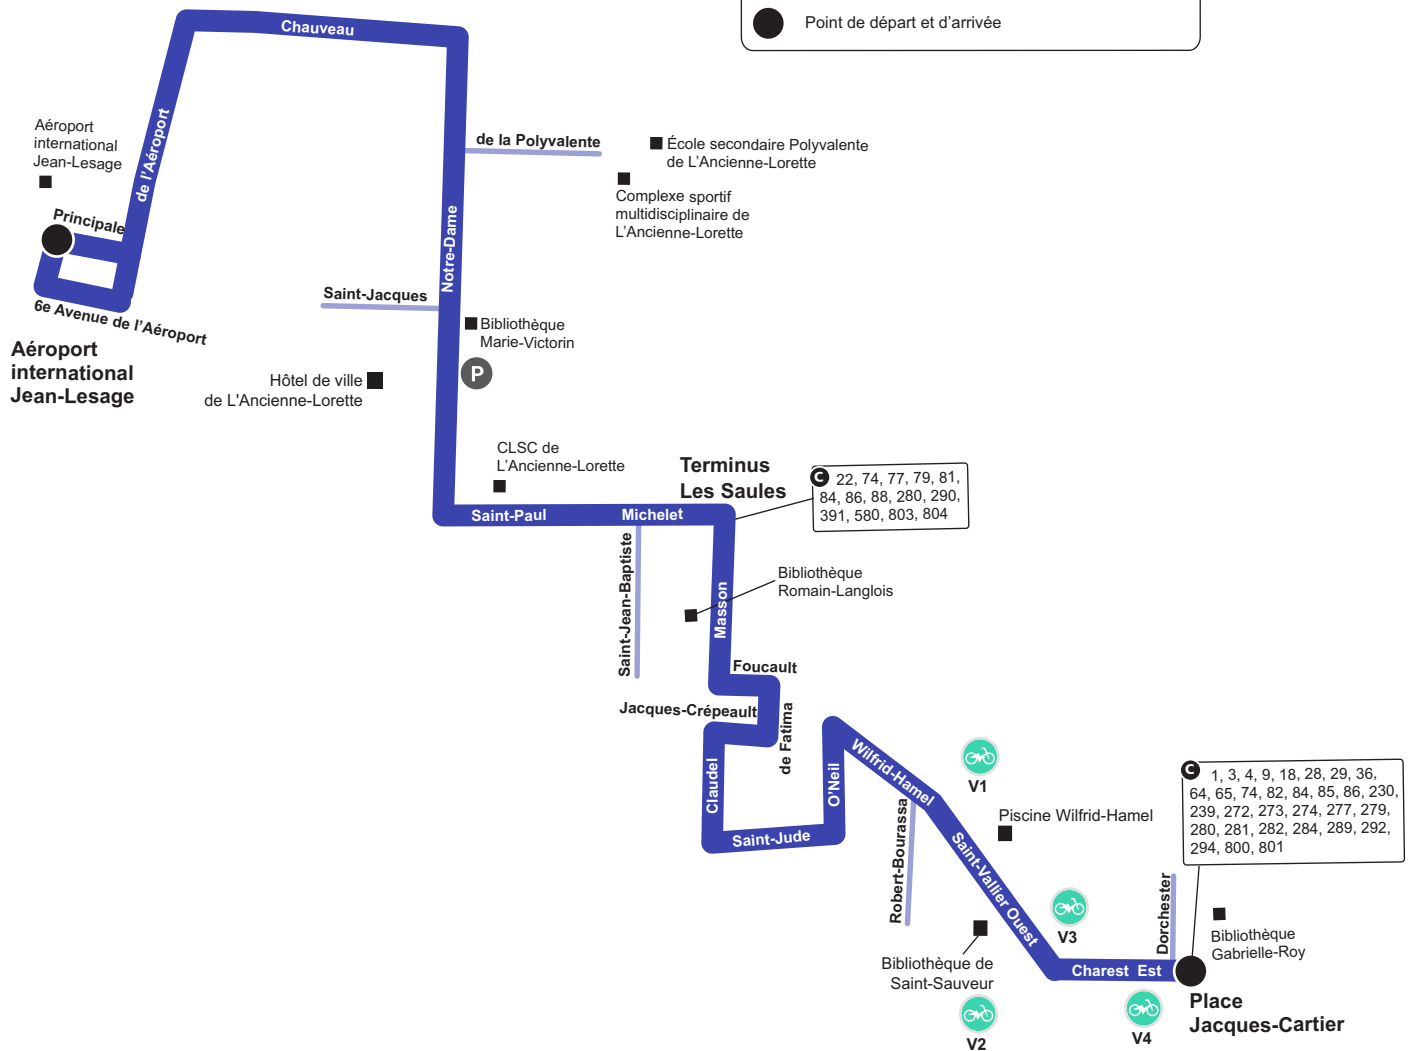

Parcours 80

À compter du 1er mai 2022

	àVélo V1 Patro Laval V2 Parc Durocher V3 Saint-Joseph / Langelier V4 La Fabrique
	PARC-O-BUS Église Notre-Dame-de-l'Annonciation
	Lieu de correspondance
	Lieu public
	Point de départ et d'arrivée

📞 418 627-2511 📱 SMS : 72511 🌐 rtcquebec.ca

📘 facebook.com/rtcqc 🐦 twitter.com/rtcquebec