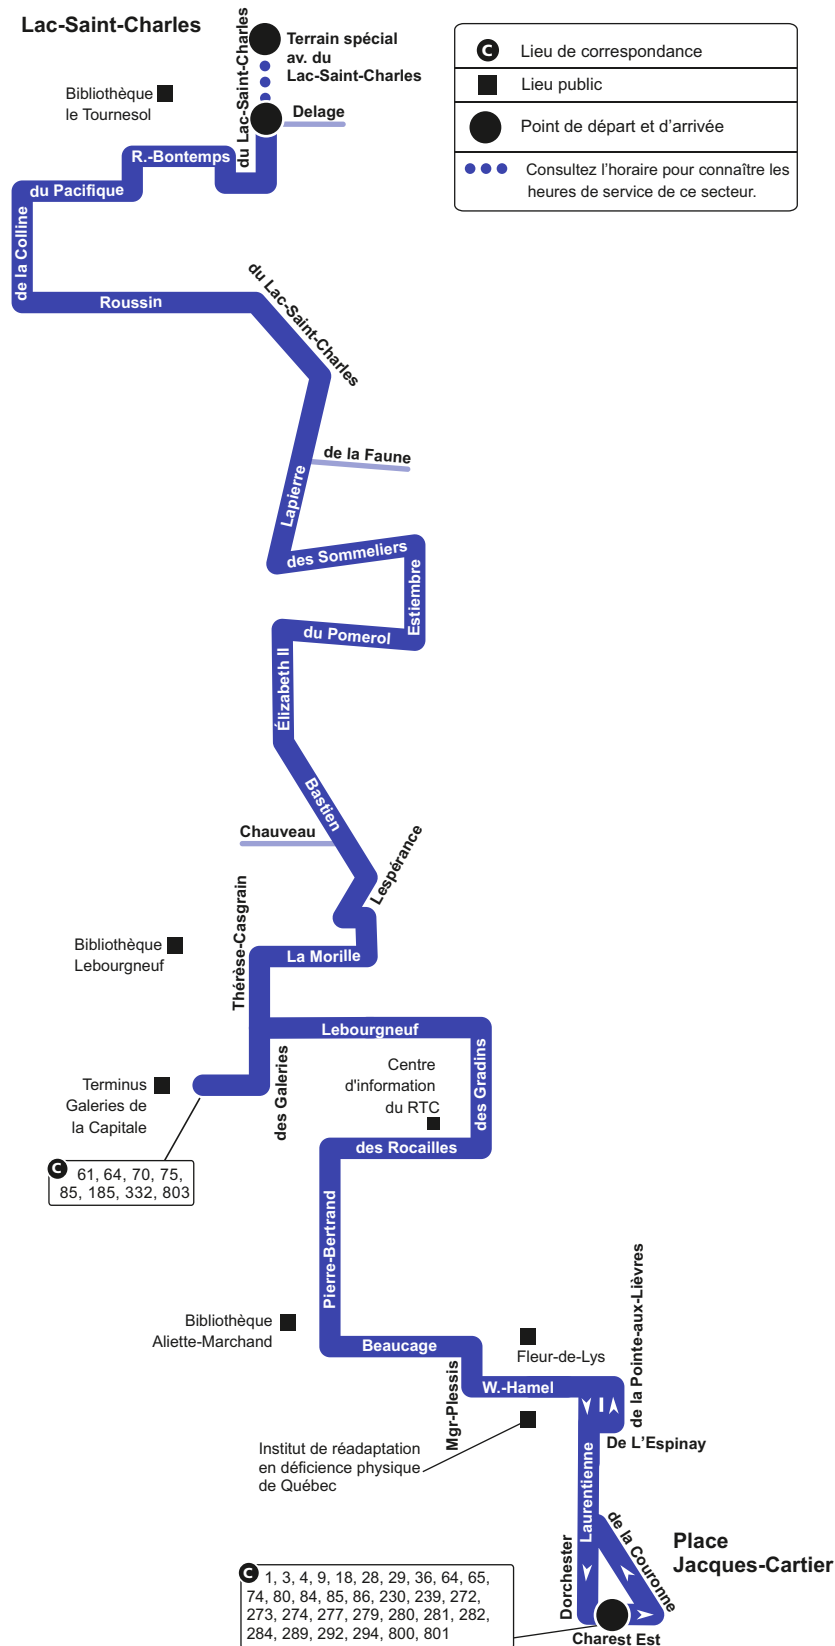

# Parcours 82

À compter du 29 février 2020

418 627-2511 SMS : 72511 [rtcquebec.ca](http://rtcquebec.ca)

[facebook.com/rtcqc](https://www.facebook.com/rtcqc) [twitter.com/rtcquebec](https://twitter.com/rtcquebec)