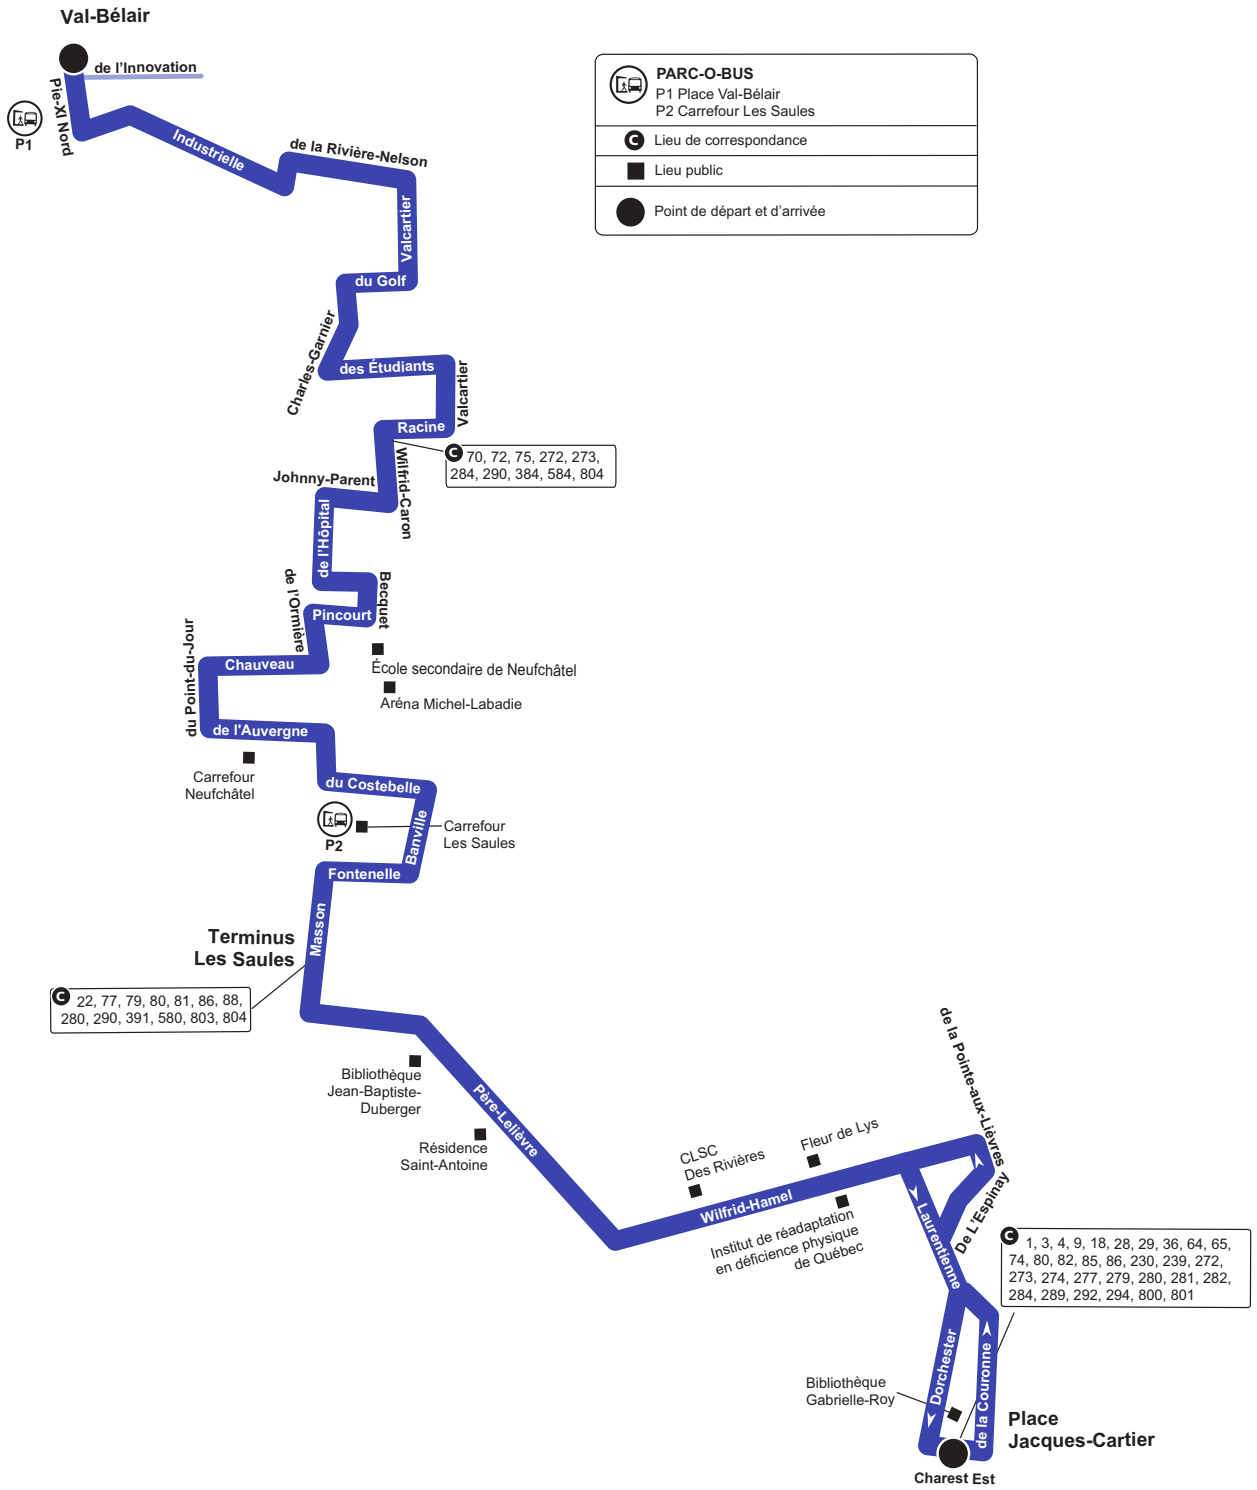

Parcours 84

À compter du 29 février 2020

418 627-2511 SMS : 72511 rtcquebec.ca

facebook.com/rtcqc twitter.com/rtcquebec