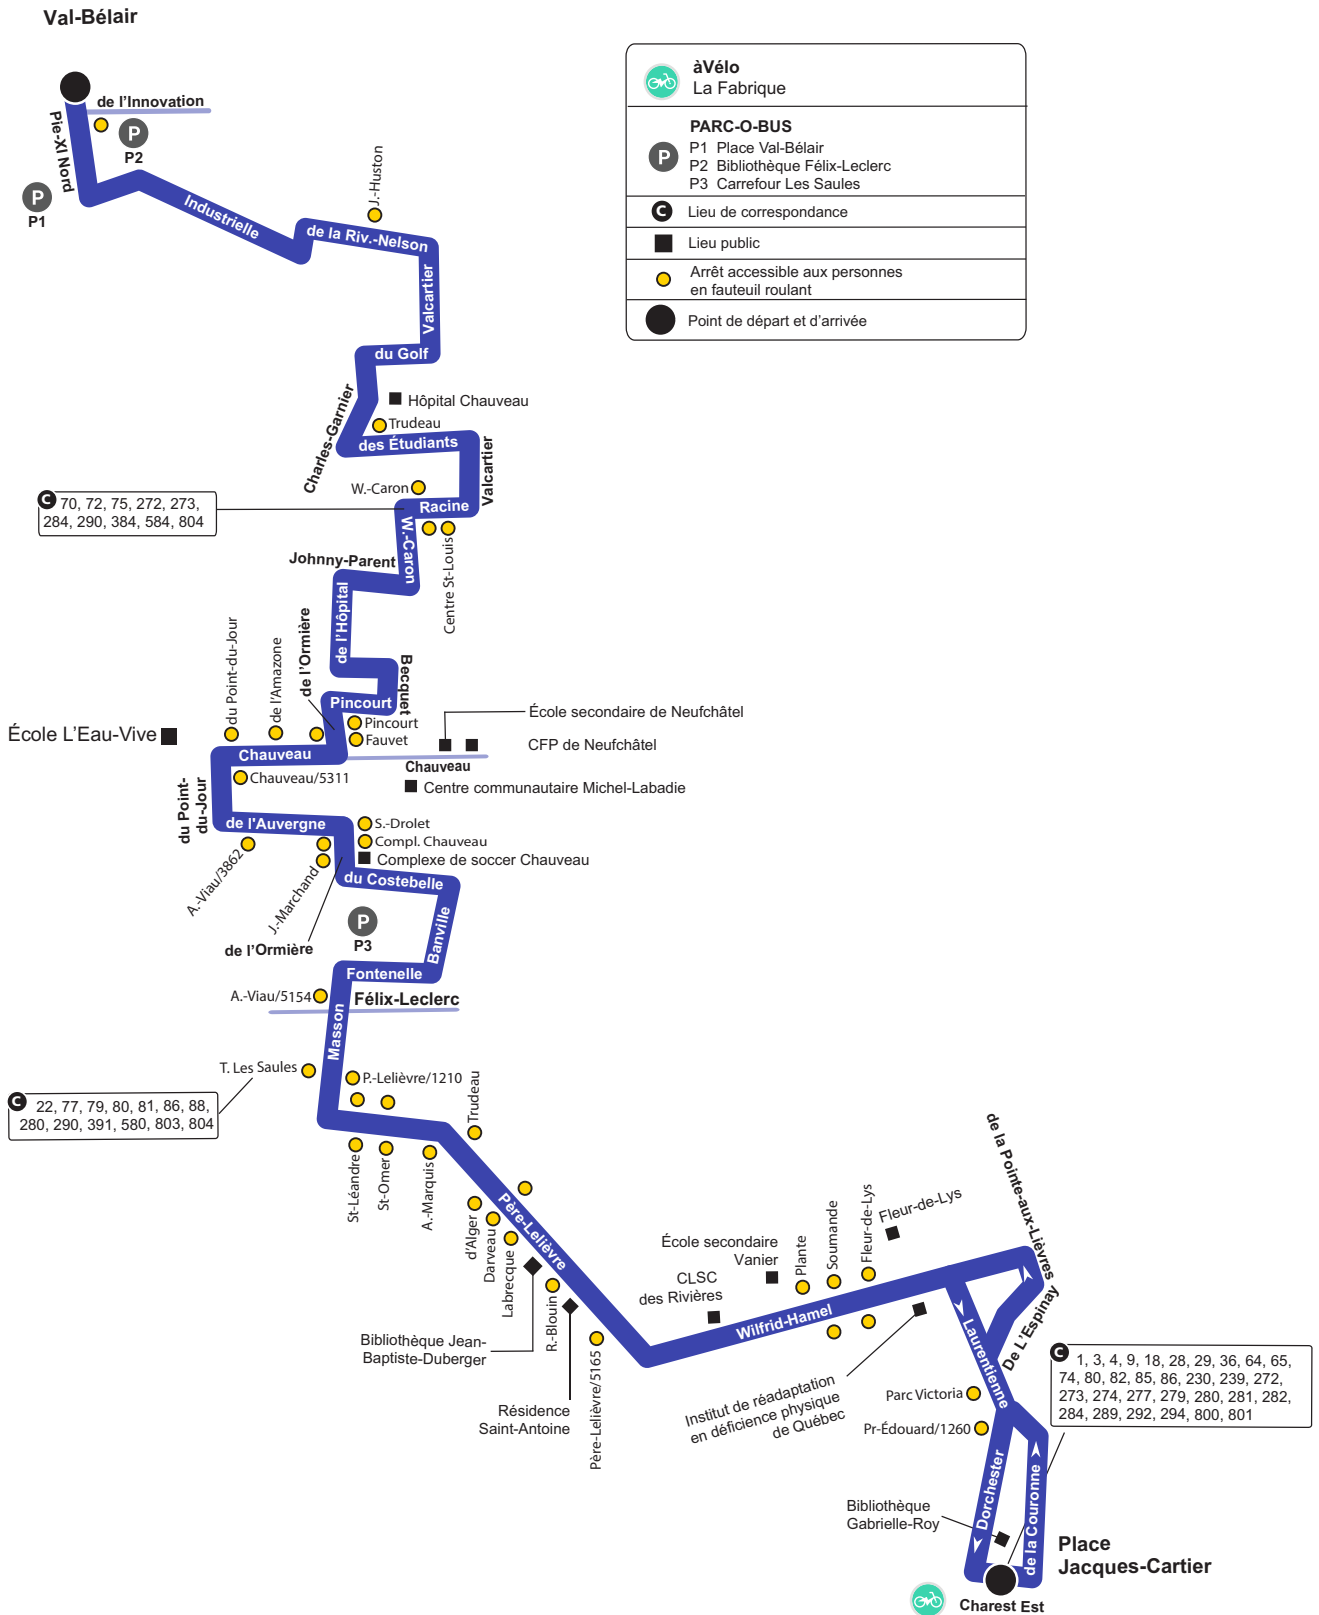

# Parcours 84

À compter du 20 août 2022

418 627-2511 SMS : 72511 [rtcquebec.ca](http://rtcquebec.ca)

[facebook.com/rtcqc](https://www.facebook.com/rtcqc) [twitter.com/rtcquebec](https://twitter.com/rtcquebec)