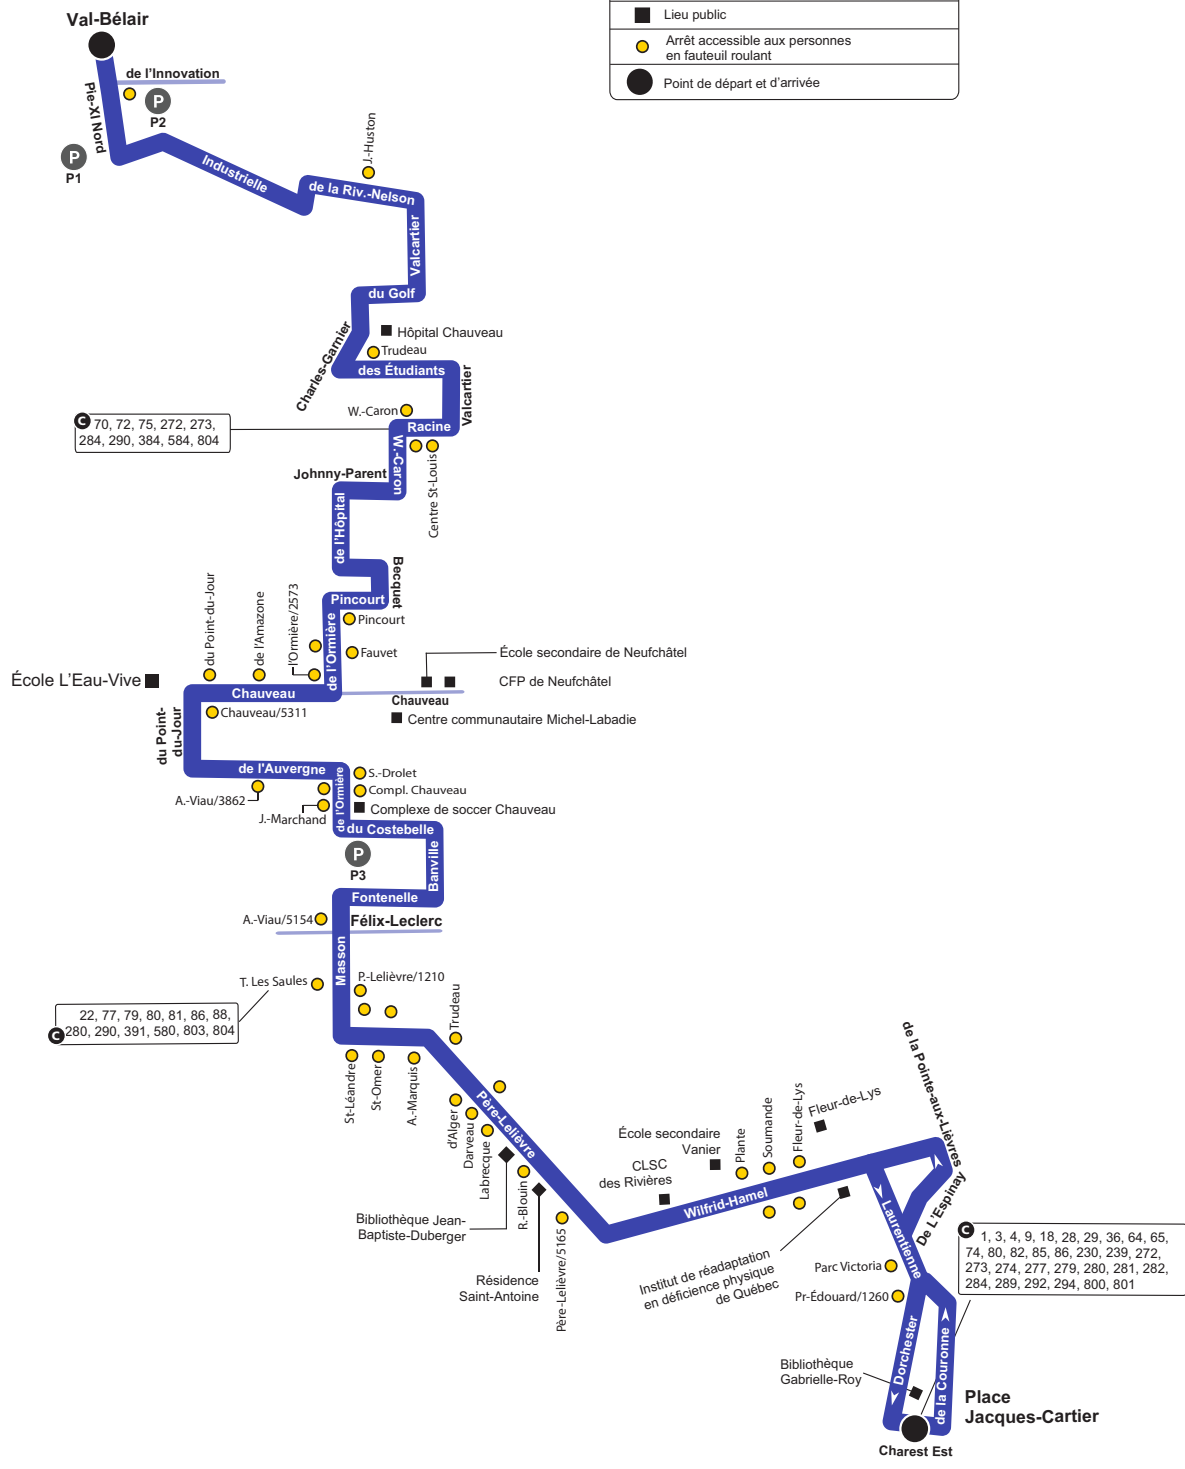

# Parcours 84

À compter du 25 février 2023

<b>PARC-O-BUS</b>
<b>P</b> P1 Place Val-Bélair P2 Bibliothèque Félix-Leclerc P3 Carrefour Les Saules
<b>C</b> Lieu de correspondance
<b>■</b> Lieu public
<b>●</b> Arrêt accessible aux personnes en fauteuil roulant
<b>●</b> Point de départ et d'arrivée

418 627-2511 SMS : 72511 rtcquebec.ca

facebook.com/rtcqc twitter.com/rtcquebec