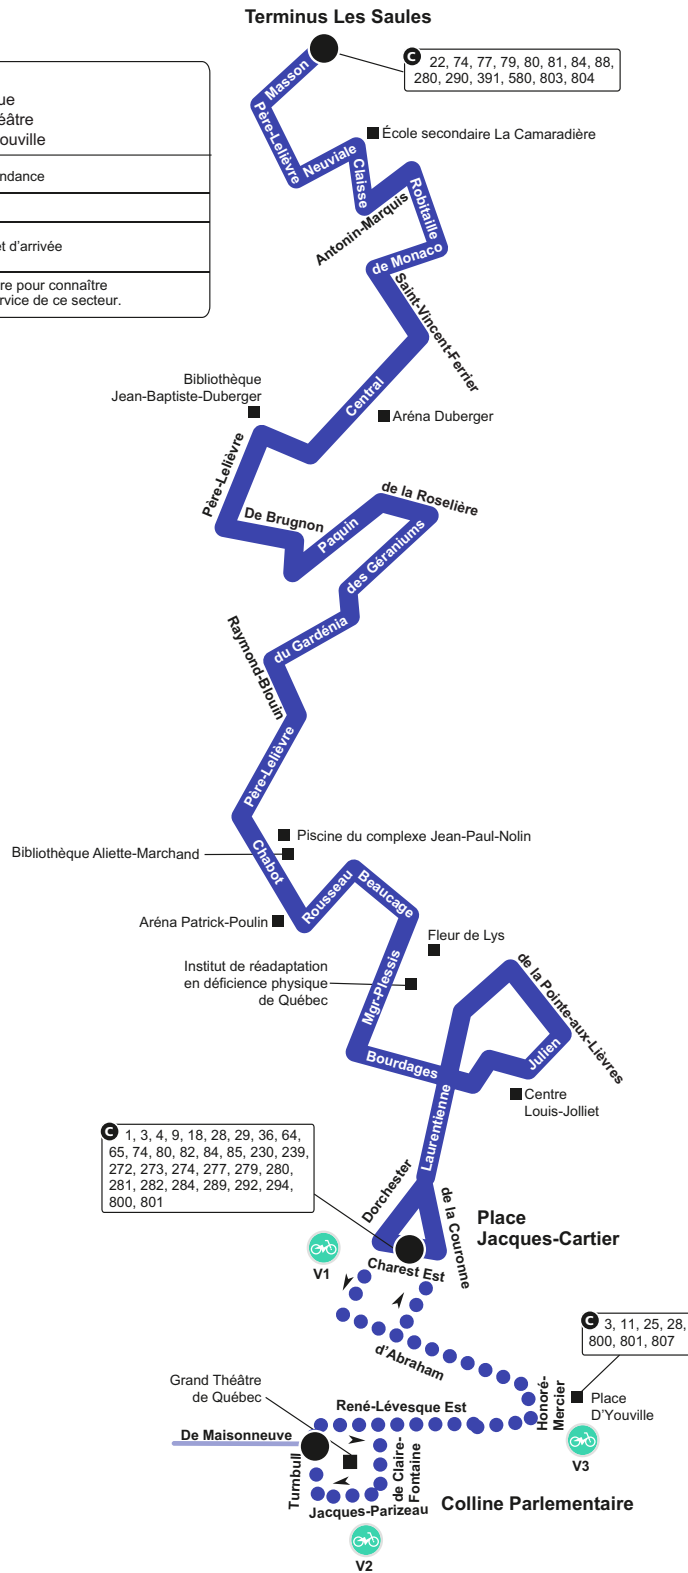

Parcours 86

À compter du 1er mai 2022

	àVélo V1 La Fabrique V2 Grand Théâtre V3 Place D'Youville
	Lieu de correspondance
	Lieu public
	Point de départ et d'arrivée
	Consultez l'horaire pour connaître les heures de service de ce secteur.

418 627-2511 SMS : 72511 rtcquebec.ca

[facebook.com/rtcqc](https://www.facebook.com/rtcqc) twitter.com/rtcquebec