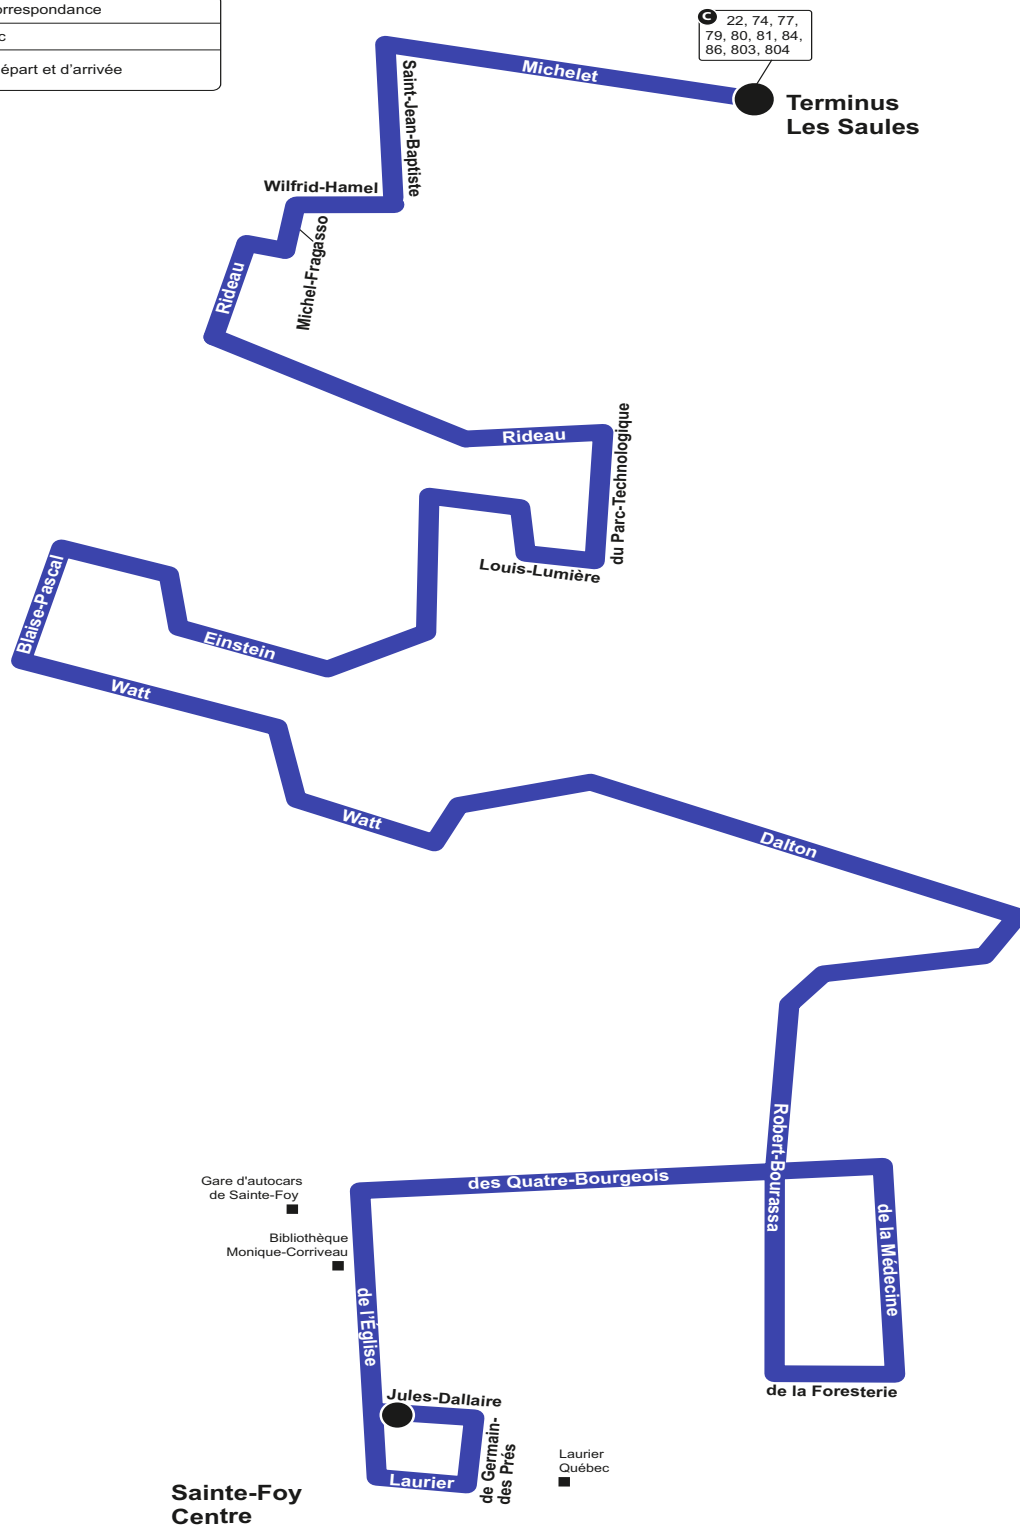

Parcours 88

À compter du 17 août 2019

	Lieu de correspondance
	Lieu public
	Point de départ et d'arrivée

📞 418 627-2511 📱 SMS : 72511 🌐 rtcquebec.ca

📘 facebook.com/rtcqc 🐦 twitter.com/rtcquebec