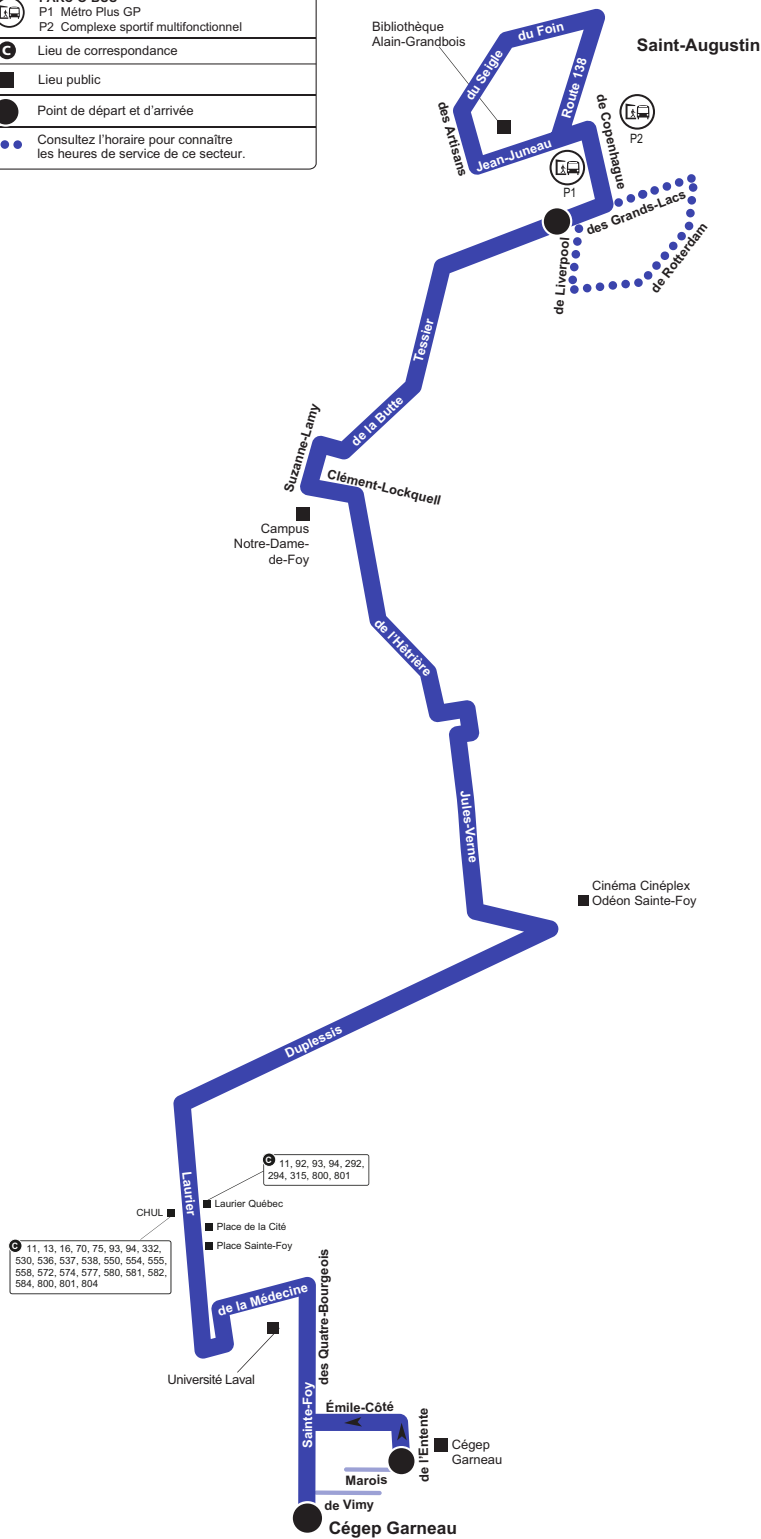

Parcours 92

À compter du 21 août 2021

	PARC-O-BUS P1 Métro Plus GP P2 Complexe sportif multifonctionnel
	Lieu de correspondance
	Lieu public
	Point de départ et d'arrivée
	Consultez l'horaire pour connaître les heures de service de ce secteur.

✂ 418 627-2511 📠 SMS : 72511 🌐 rtcquebec.ca

📘 facebook.com/rtcqc 🐦 twitter.com/rtcquebec