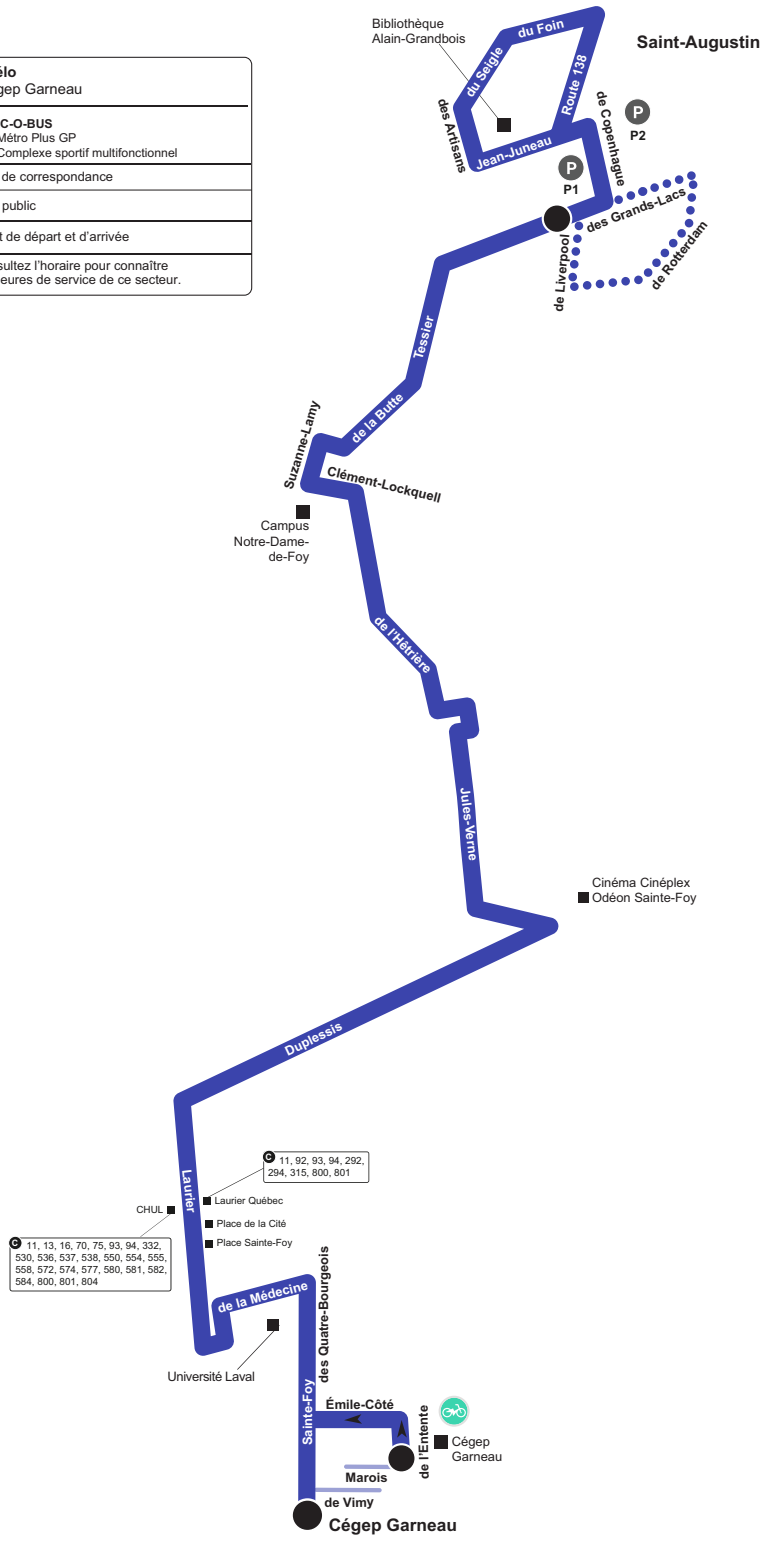

# Parcours 92

À compter du 1er mai 2022

	<b>àVélo</b> Cégep Garneau
	<b>PARC-O-BUS</b> P1 Métro Plus GP P2 Complexe sportif multifonctionnel
	Lieu de correspondance
	Lieu public
	Point de départ et d'arrivée
	Consultez l'horaire pour connaître les heures de service de ce secteur.

📞 418 627-2511 📱 SMS : 72511 🌐 [rtcquebec.ca](http://rtcquebec.ca)

📘 [facebook.com/rtcqc](https://facebook.com/rtcqc) 🐦 [twitter.com/rtcquebec](https://twitter.com/rtcquebec)