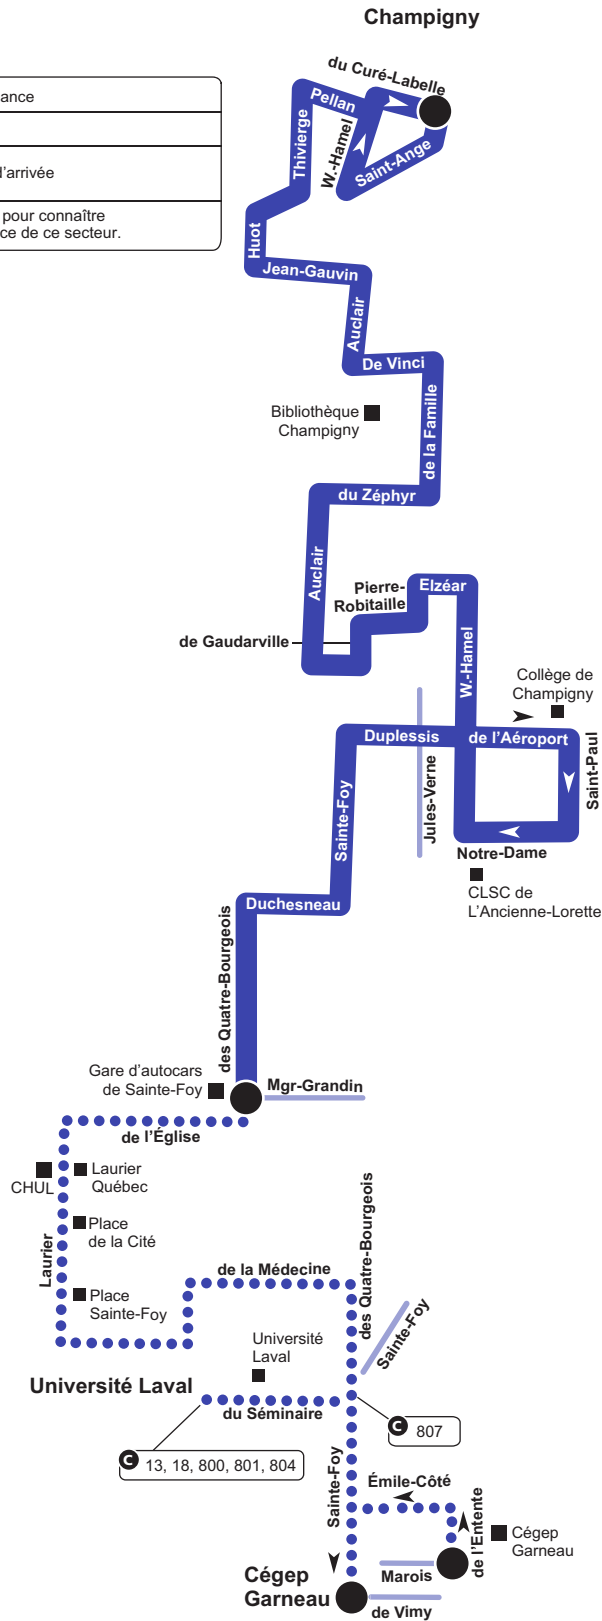

Parcours 93

À compter du 22 août 2020

	Lieu de correspondance
	Lieu public
	Point de départ et d'arrivée
	Consultez l'horaire pour connaître les heures de service de ce secteur.

✆ 418 627-2511 📱 SMS : 72511 🌐 rtcquebec.ca