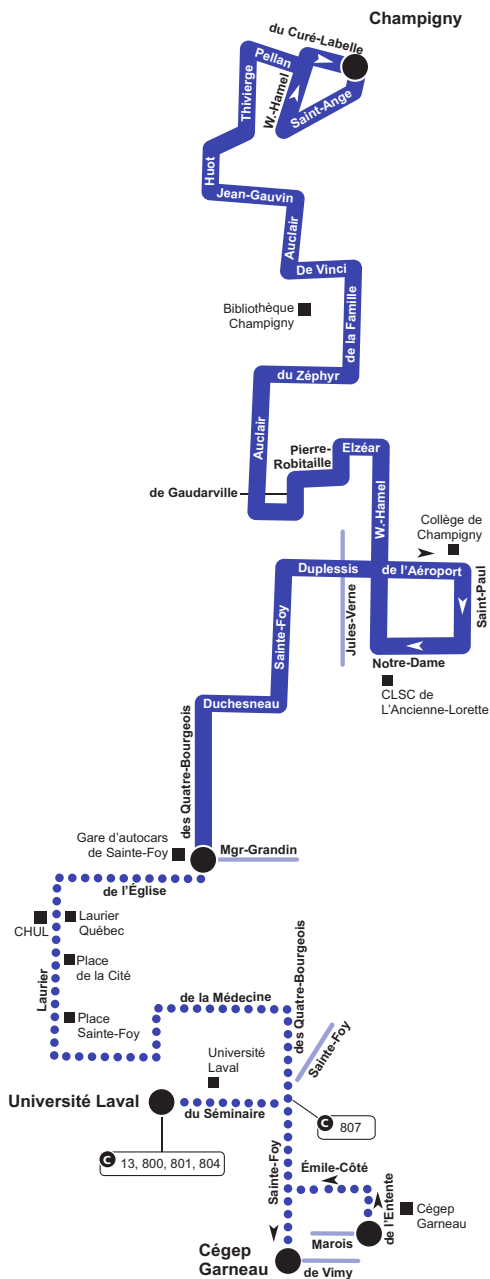

Parcours 93

À compter du 17 juin 2023

	Lieu de correspondance
	Lieu public
	Point de départ ou d'arrivée
	Consultez l'horaire pour connaître les heures de service de ce secteur.

📞 418 627-2511 📱 SMS : 72511 🌐 rtcquebec.ca