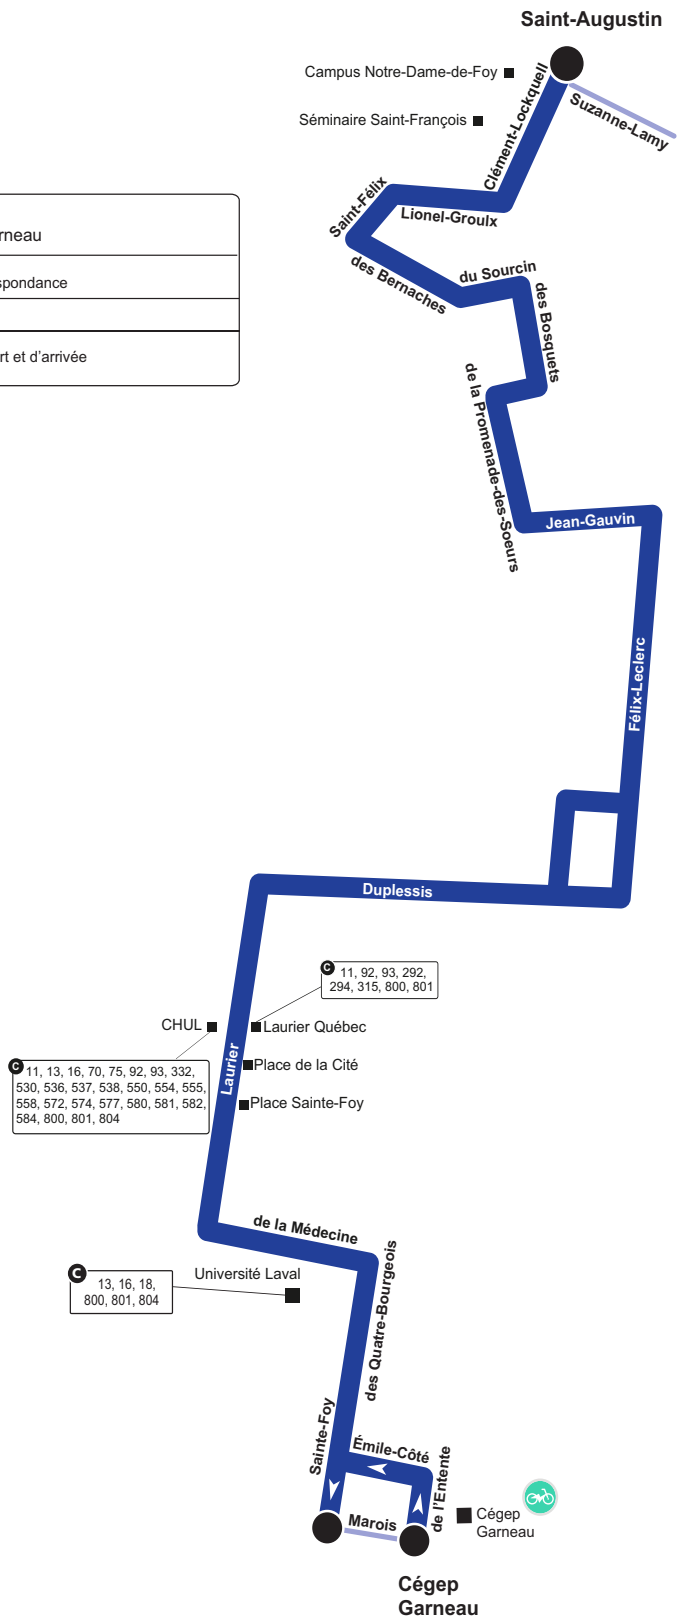

Parcours 94

À compter du 1er mai 2022

| | |
|--|------------------------------|
| | àVélo Cégep Garneau |
| | Lieu de correspondance |
| | Lieu public |
| | Point de départ et d'arrivée |

418 627-2511 SMS : 72511 rtcquebec.ca