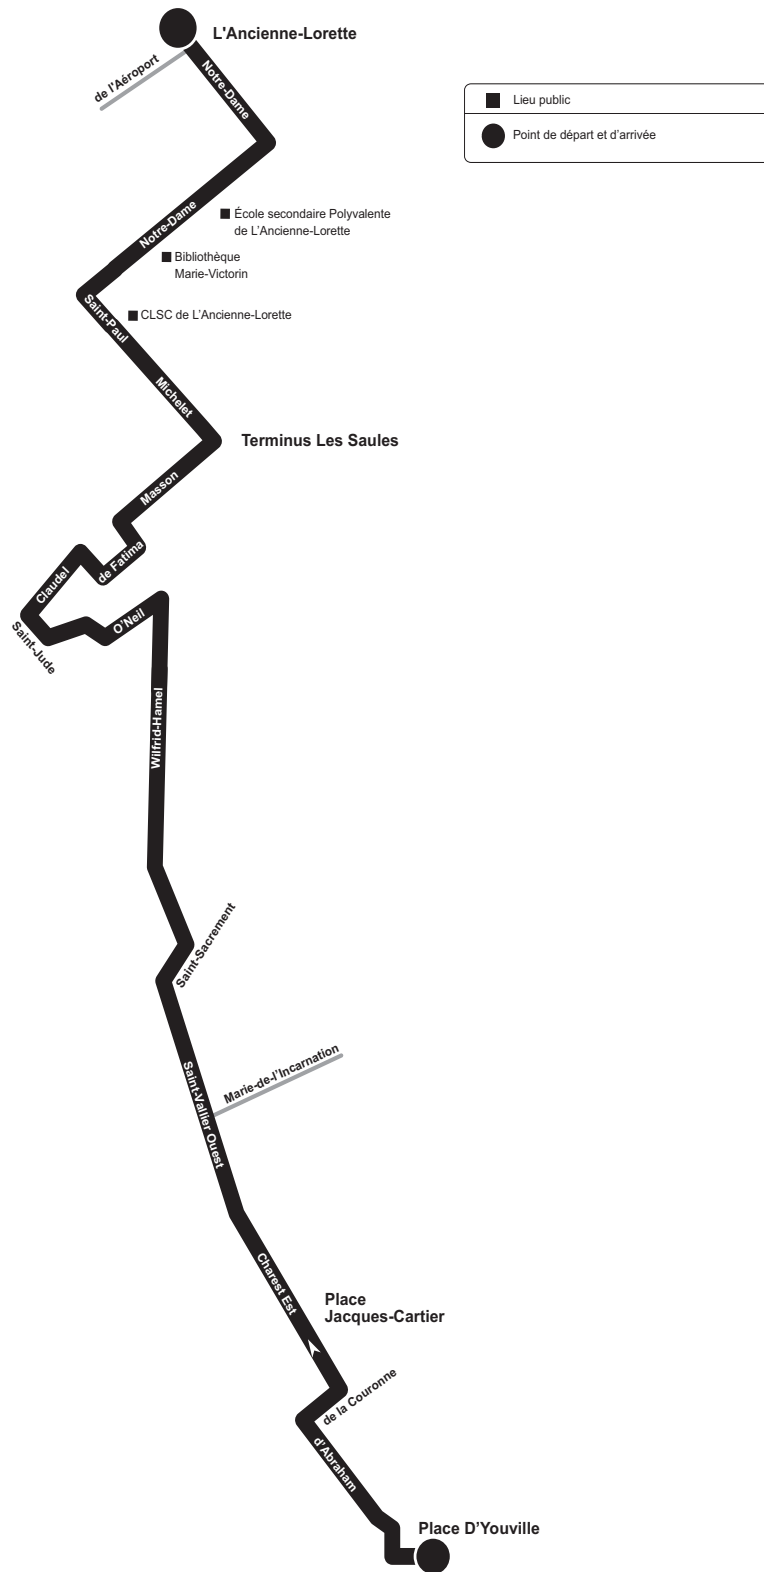

Couche-tard 980

À compter du 22 août 2015

✎ 418 627-2511 📠 SMS : 72511 🌐 rtcquebec.ca

📘 facebook.com/rtcqc 🐦 twitter.com/rtcquebec