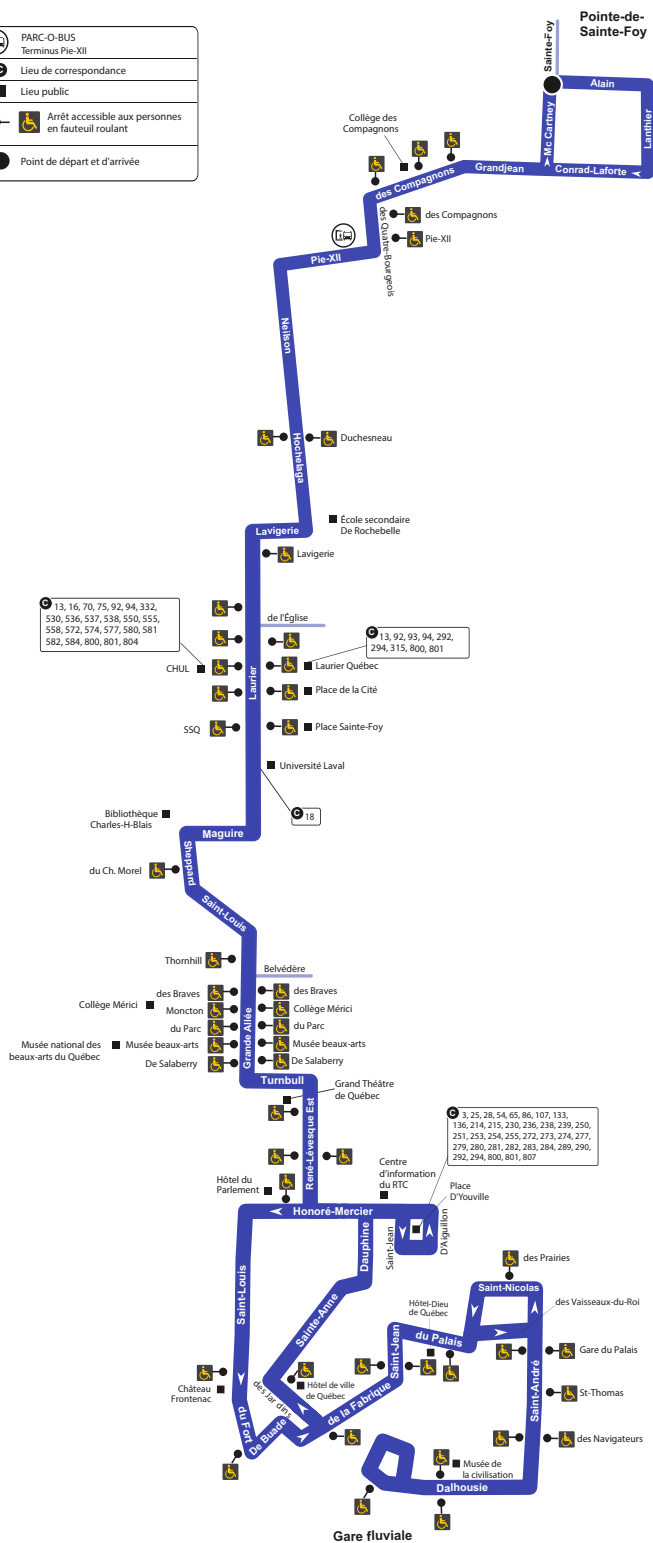

Parcours 11

À compter du 20 juin 2020

	PARC-O-BUS Terminus Pie-XII
	Lieu de correspondance
	Lieu public
	Arrêt accessible aux personnes en fauteuil roulant
	Point de départ et d'arrivée

✎ 418 627-2511 📱 SMS : 72511 🌐 rtcquebec.ca