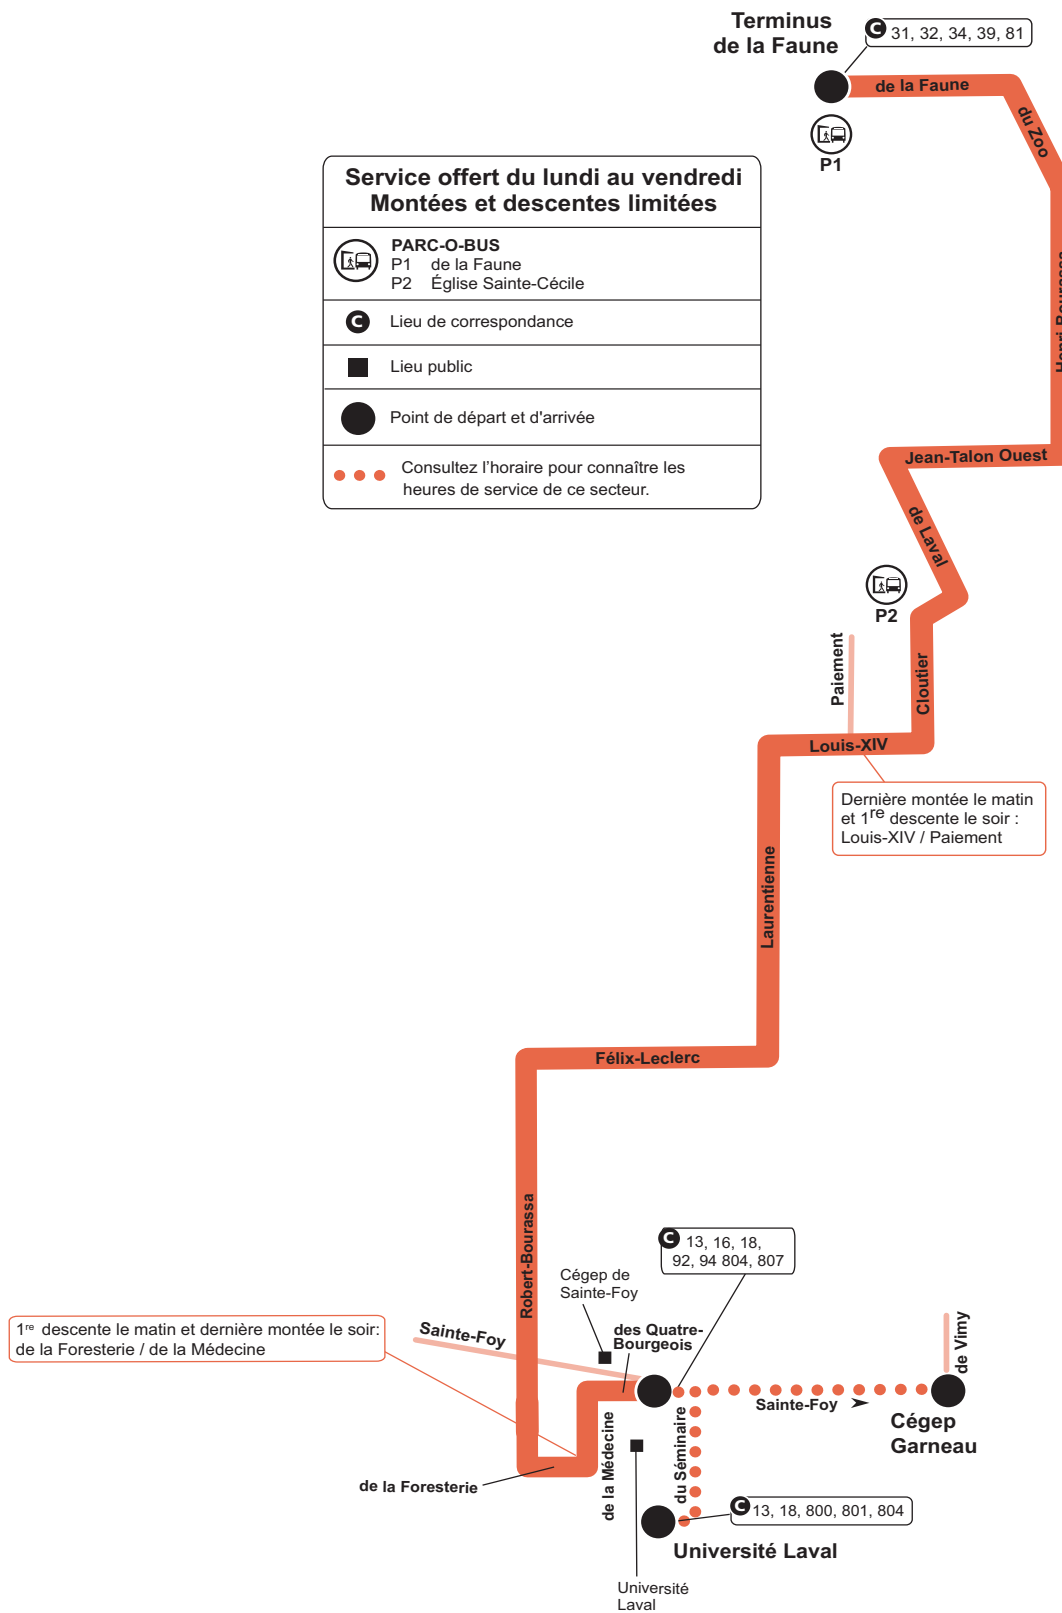

Parcours 93

À compter du 20 juin 2020

	Lieu de correspondance
	Lieu public
	Point de passage inscrit à l'horaire
	Consultez l'horaire pour connaître les heures de service de ce secteur.

✆ 418 627-2511 📱 SMS : 72511 🌐 rtcquebec.ca

📘 [facebook.com/rtcqc](https://www.facebook.com/rtcqc) 🐦 twitter.com/rtcquebec

Service offert du lundi au vendredi Montées et descentes limitées	
	PARC-O-BUS P1 de la Faune P2 Église Sainte-Cécile
	Lieu de correspondance
	Lieu public
	Point de départ et d'arrivée
●●● Consultez l'horaire pour connaître les heures de service de ce secteur.	

Service offert du lundi au vendredi Montées et descentes limitées

PARC-O-BUS

P1 - Centre de loisirs Ulric-Turcotte
P2 - D'Estimaerville

Lieu de correspondance

Lieu public

Point de départ et d'arrivée

● ● ● Consultez l'horaire pour connaître les heures de service de ce secteur.

Service offert du lundi au vendredi Montées et descentes limitées

PARC-O-BUS
Église Saint-André-de-Neufchâtel

Lieu de correspondance

Lieu public

Point de départ et d'arrivée

● ● ● Consultez l'horaire pour connaître les heures de service de ce secteur.