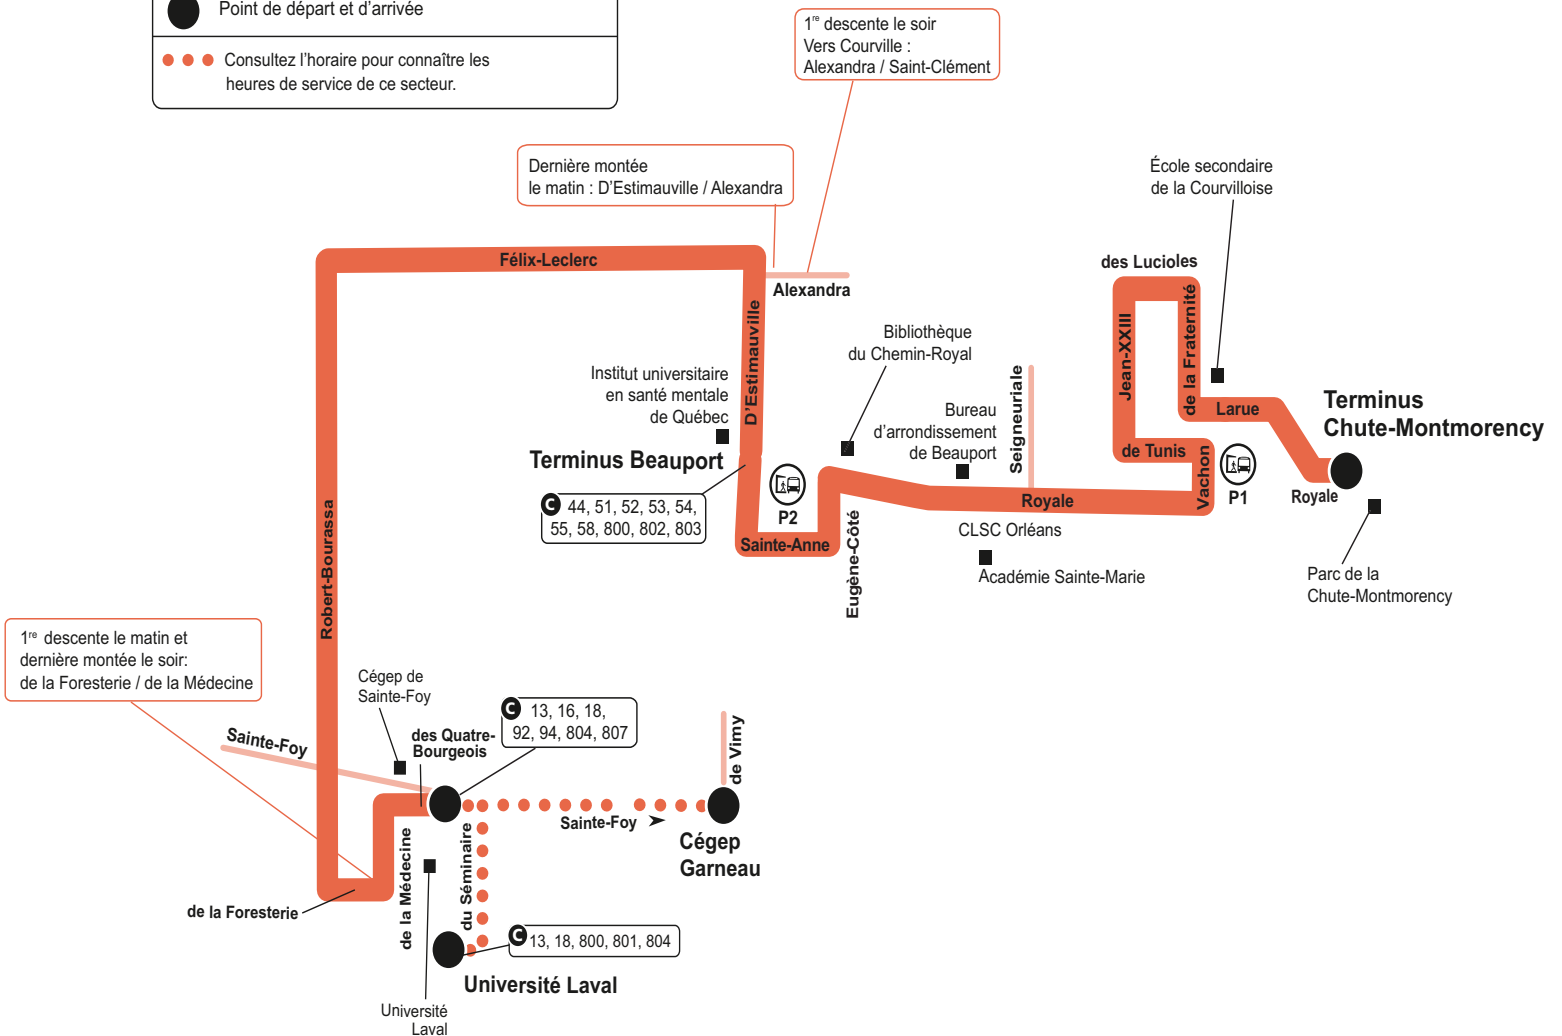

Parcours 93

À compter du 20 juin 2020

	Lieu de correspondance
	Lieu public
	Point de passage inscrit à l'horaire
	Consultez l'horaire pour connaître les heures de service de ce secteur.

✆ 418 627-2511 📱 SMS : 72511 🌐 rtcquebec.ca

📘 [facebook.com/rtcqc](https://www.facebook.com/rtcqc) 🐦 twitter.com/rtcquebec

Service offert du lundi au vendredi Montées et descentes limitées	
	PARC-O-BUS P1 de la Faune P2 Église Sainte-Cécile
	Lieu de correspondance
	Lieu public
	Point de départ et d'arrivée
●●● Consultez l'horaire pour connaître les heures de service de ce secteur.	

Service offert du lundi au vendredi Montées et descentes limitées

PARC-O-BUS

P1 - Centre de loisirs Ulric-Turcotte
P2 - D'Estimaerville

Lieu de correspondance

Lieu public

Point de départ et d'arrivée

● ● ● Consultez l'horaire pour connaître les heures de service de ce secteur.

Service offert du lundi au vendredi Montées et descentes limitées

PARC-O-BUS
Église Saint-André-de-Neufchâtel

Lieu de correspondance

Lieu public

Point de départ et d'arrivée

● ● ● Consultez l'horaire pour connaître les heures de service de ce secteur.