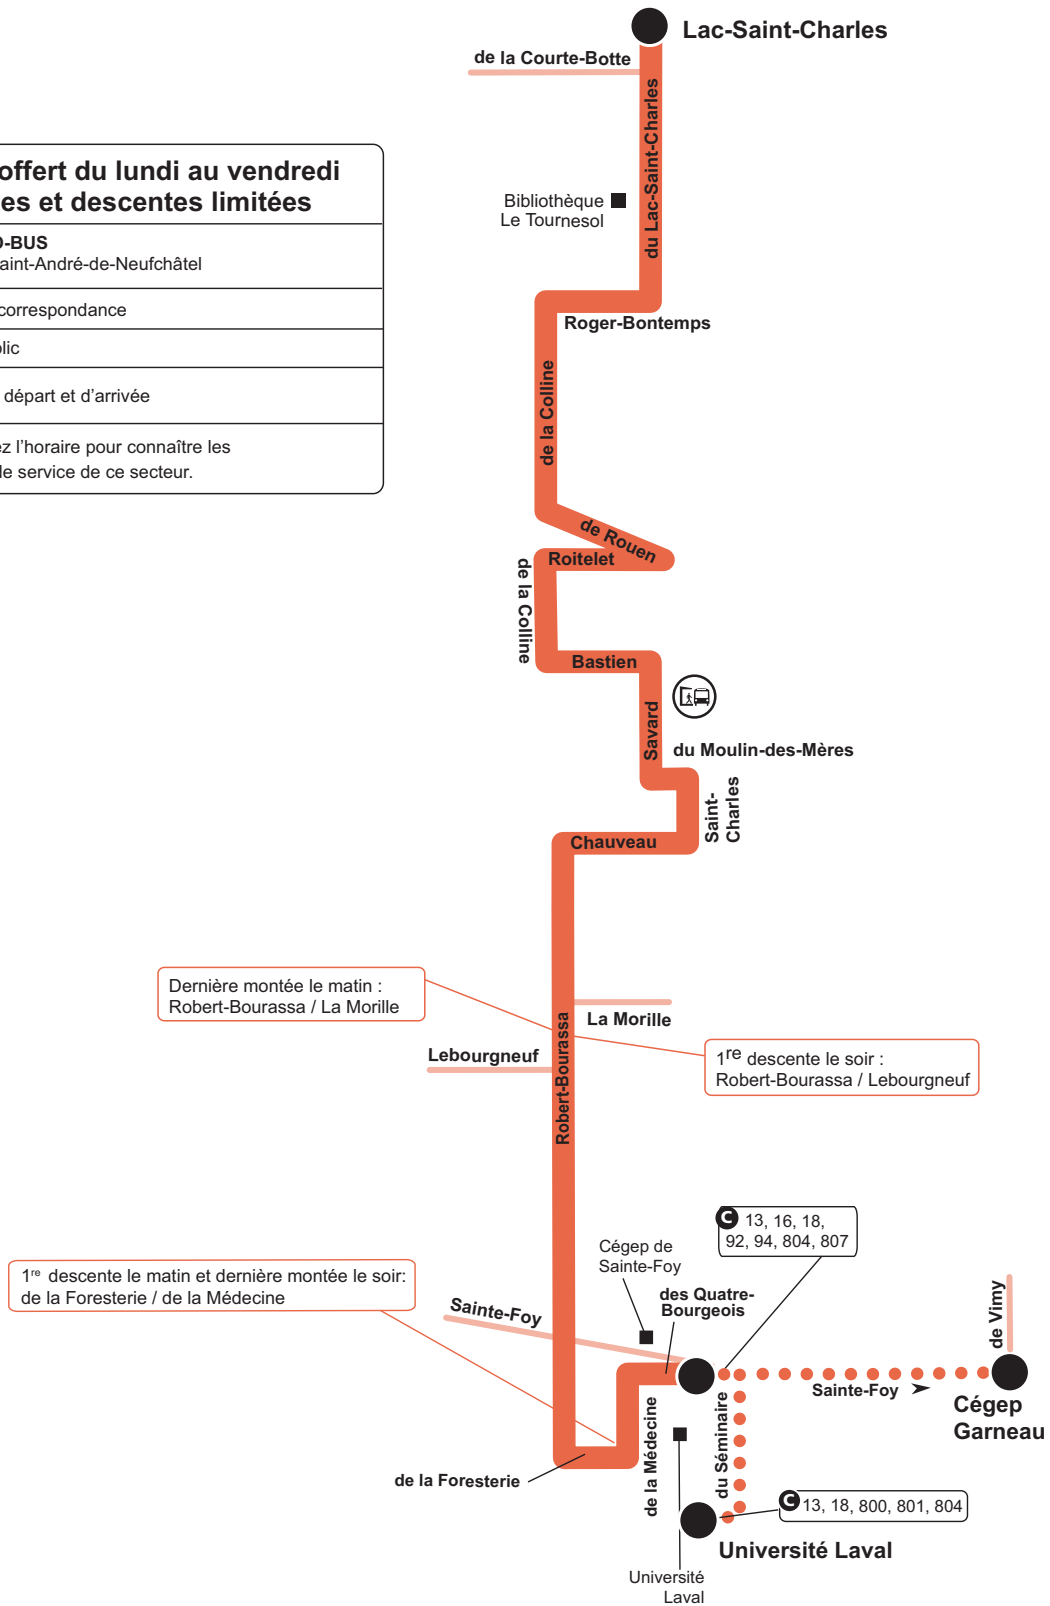

Parcours 93

À compter du 20 juin 2020

	Lieu de correspondance
	Lieu public
	Point de passage inscrit à l'horaire
	Consultez l'horaire pour connaître les heures de service de ce secteur.

✆ 418 627-2511 📱 SMS : 72511 🌐 rtcquebec.ca

📘 [facebook.com/rtcqc](https://www.facebook.com/rtcqc) 🐦 twitter.com/rtcquebec

Service offert du lundi au vendredi Montées et descentes limitées	
	PARC-O-BUS P1 de la Faune P2 Église Sainte-Cécile
	Lieu de correspondance
	Lieu public
	Point de départ et d'arrivée
●●● Consultez l'horaire pour connaître les heures de service de ce secteur.	

Service offert du lundi au vendredi Montées et descentes limitées

PARC-O-BUS
Église Saint-André-de-Neufchâtel

Lieu de correspondance

Lieu public

Point de départ et d'arrivée

● ● ● Consultez l'horaire pour connaître les heures de service de ce secteur.

Neufchâtel