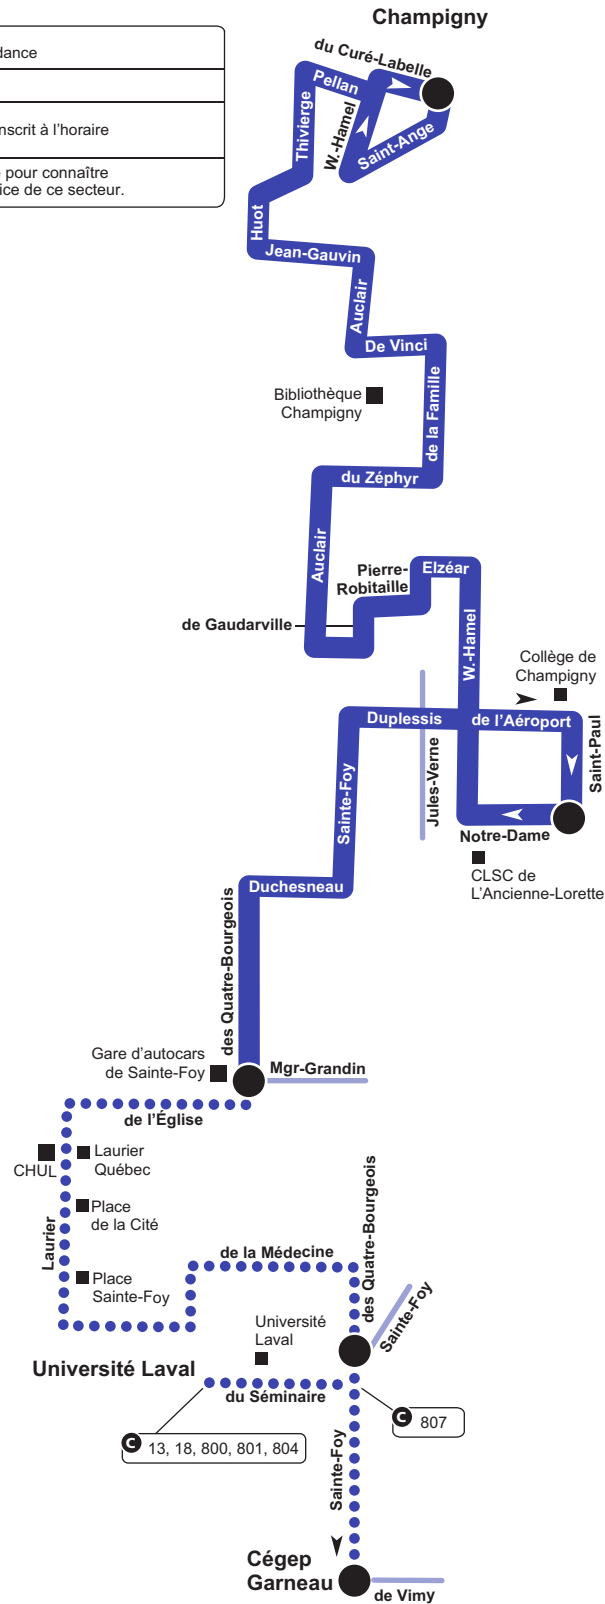

Parcours 93

À compter du 20 juin 2020

	Lieu de correspondance
	Lieu public
	Point de passage inscrit à l'horaire
	Consultez l'horaire pour connaître les heures de service de ce secteur.

✆ 418 627-2511 📱 SMS : 72511 🌐 rtcquebec.ca

📘 [facebook.com/rtcqc](https://www.facebook.com/rtcqc) 🐦 twitter.com/rtcquebec

Service offert du lundi au vendredi Montées et descentes limitées	
	PARC-O-BUS P1 de la Faune P2 Église Sainte-Cécile
	Lieu de correspondance
	Lieu public
	Point de départ et d'arrivée
●●● Consultez l'horaire pour connaître les heures de service de ce secteur.	

Service offert du lundi au vendredi Montées et descentes limitées

PARC-O-BUS

P1 - Centre de loisirs Ulric-Turcotte
P2 - D'Estimaerville

Lieu de correspondance

Lieu public

Point de départ et d'arrivée

● ● ● Consultez l'horaire pour connaître les heures de service de ce secteur.

Service offert du lundi au vendredi Montées et descentes limitées

PARC-O-BUS
Église Saint-André-de-Neufchâtel

Lieu de correspondance

Lieu public

Point de départ et d'arrivée

● ● ● Consultez l'horaire pour connaître les heures de service de ce secteur.