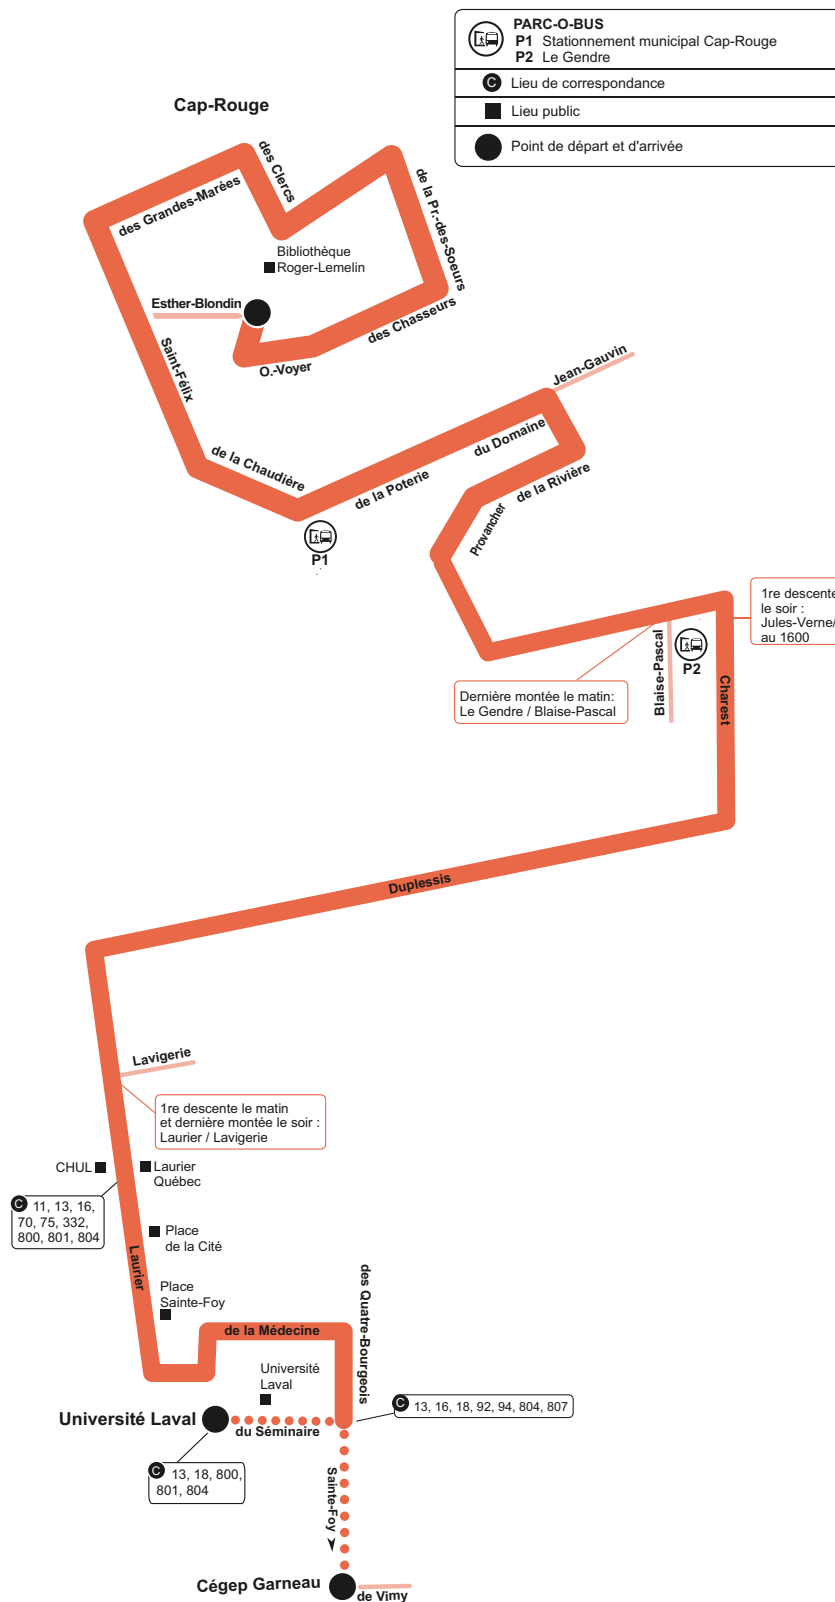

Parcours 93

À compter du 20 juin 2020

	Lieu de correspondance
	Lieu public
	Point de passage inscrit à l'horaire
	Consultez l'horaire pour connaître les heures de service de ce secteur.

✆ 418 627-2511 📱 SMS : 72511 🌐 rtcquebec.ca

📘 [facebook.com/rtcqc](https://www.facebook.com/rtcqc) 🐦 twitter.com/rtcquebec

Service offert du lundi au vendredi Montées et descentes limitées	
	PARC-O-BUS P1 de la Faune P2 Église Sainte-Cécile
	Lieu de correspondance
	Lieu public
	Point de départ et d'arrivée
●●● Consultez l'horaire pour connaître les heures de service de ce secteur.	

Service offert du lundi au vendredi Montées et descentes limitées

PARC-O-BUS

P1 - Centre de loisirs Ulric-Turcotte
P2 - D'Estimaerville

Lieu de correspondance

Lieu public

Point de départ et d'arrivée

● ● ● Consultez l'horaire pour connaître les heures de service de ce secteur.

Service offert du lundi au vendredi Montées et descentes limitées

PARC-O-BUS
Église Saint-André-de-Neufchâtel

Lieu de correspondance

Lieu public

Point de départ et d'arrivée

● ● ● Consultez l'horaire pour connaître les heures de service de ce secteur.