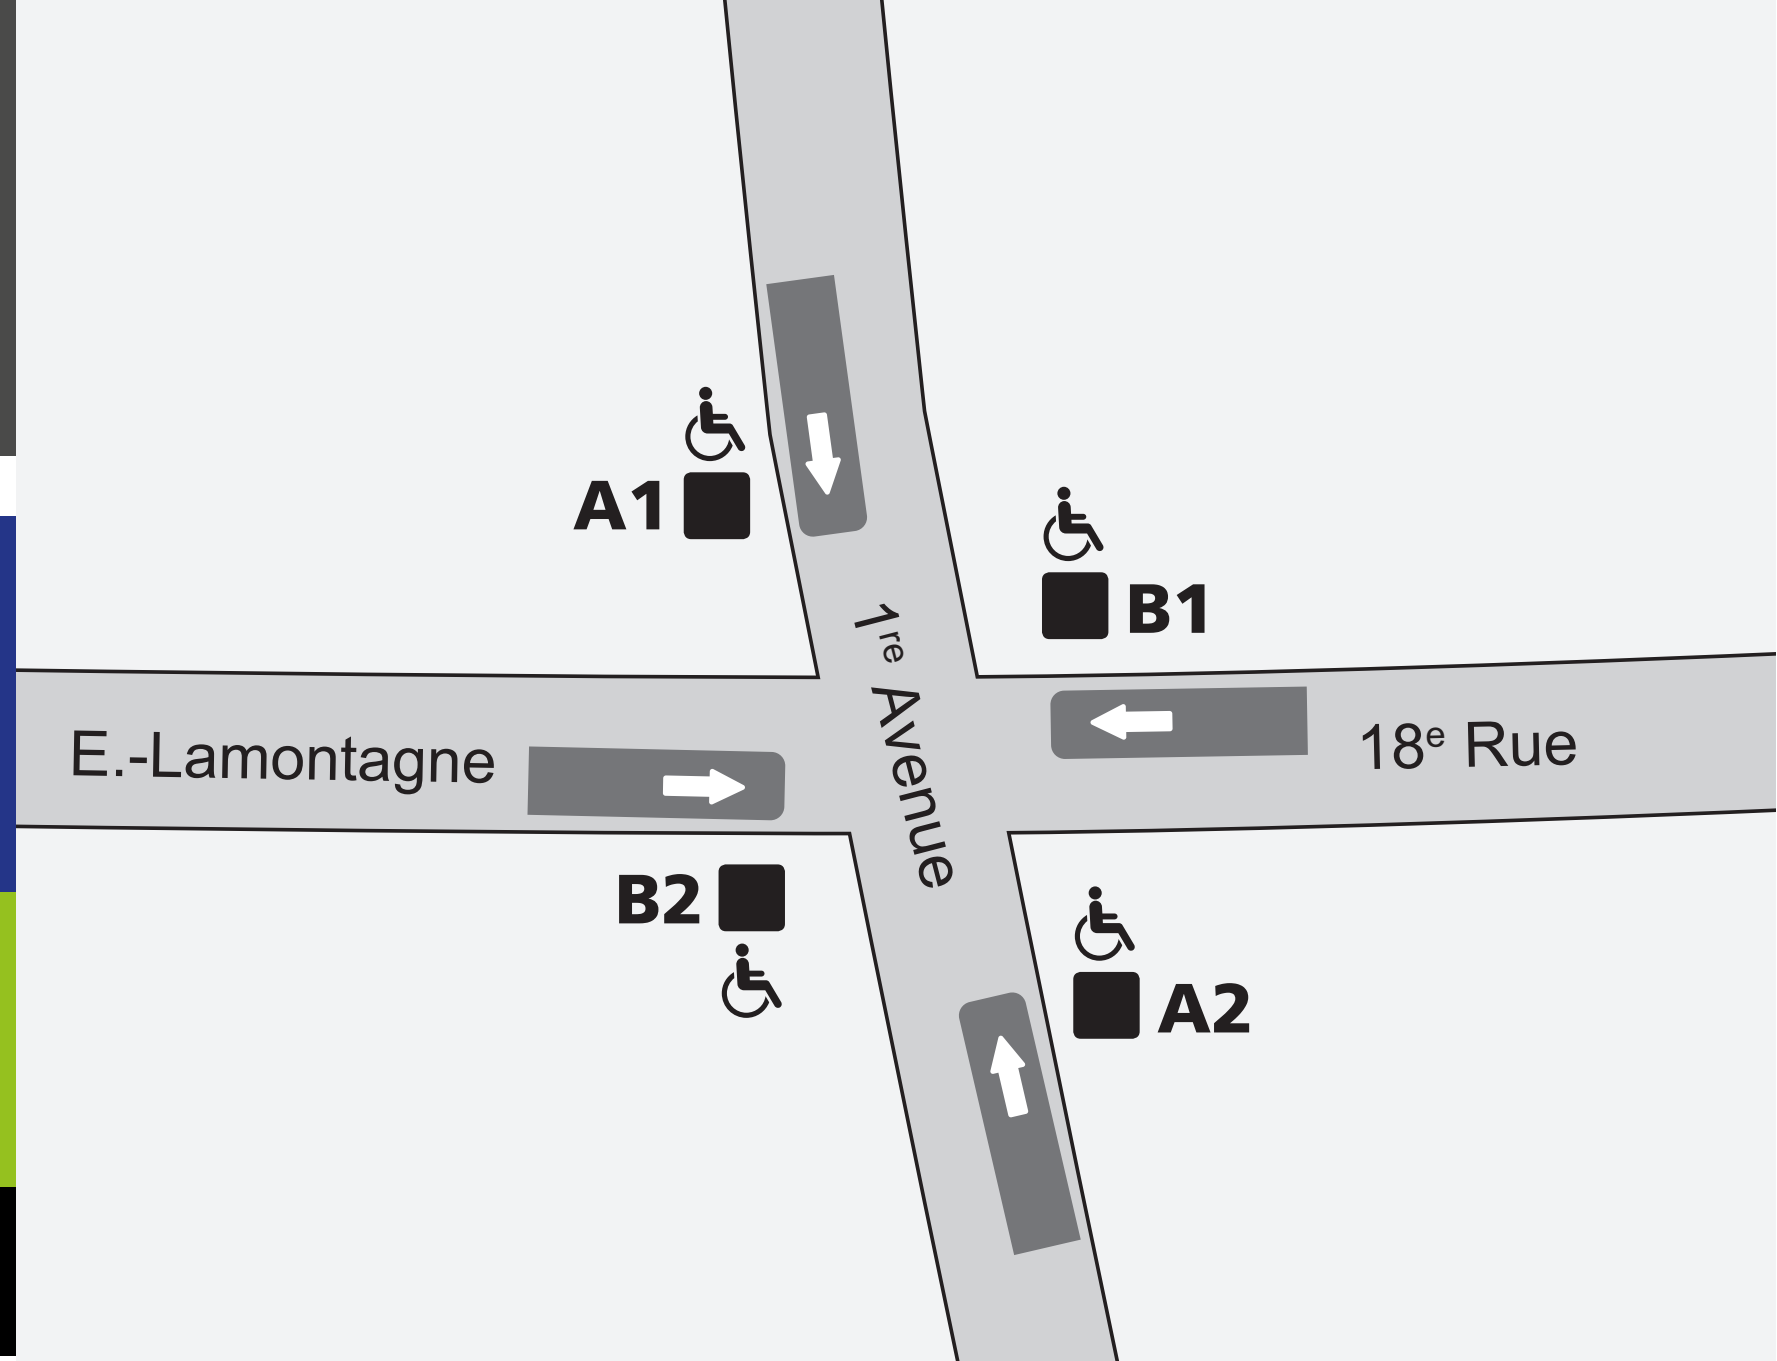

Localisation des arrêts

# Zone 1<sup>re</sup> Avenue / 18<sup>e</sup> Rue

Parcours	Destination	Localisation
3	41e Rue Est / Jean-Talon Ouest	A2
3	Grand Théâtre	A1
4	Maizerets	B2
4	Place J.-Cartier	B1
801	Terminus de la Faune	A2
801	Pointe-de-Sainte-Foy	A1
802	Station Belvédère	B1
802	Terminus Beauport	B2
931	Lac-Saint-Charles	A2
931	Place D'Youville	A1

## Légende

- Vous êtes à cet arrêt d'autobus
- Direction du parcours
- Arrêt accessible aux personnes en fauteuil roulant
- leBus
- eXpress
- Métrobus
- Couche-tard

## Arrêt

- > 418 627-2511
- > rtcquebec.ca
- > RTC Nomade temps réel  
> Application pour Android et iPhone
- > SMS – 72511  
> Textez le numéro de parcours et le numéro d'arrêt
- > twitter.com/rtcquebec
- > facebook.com/rtcqc