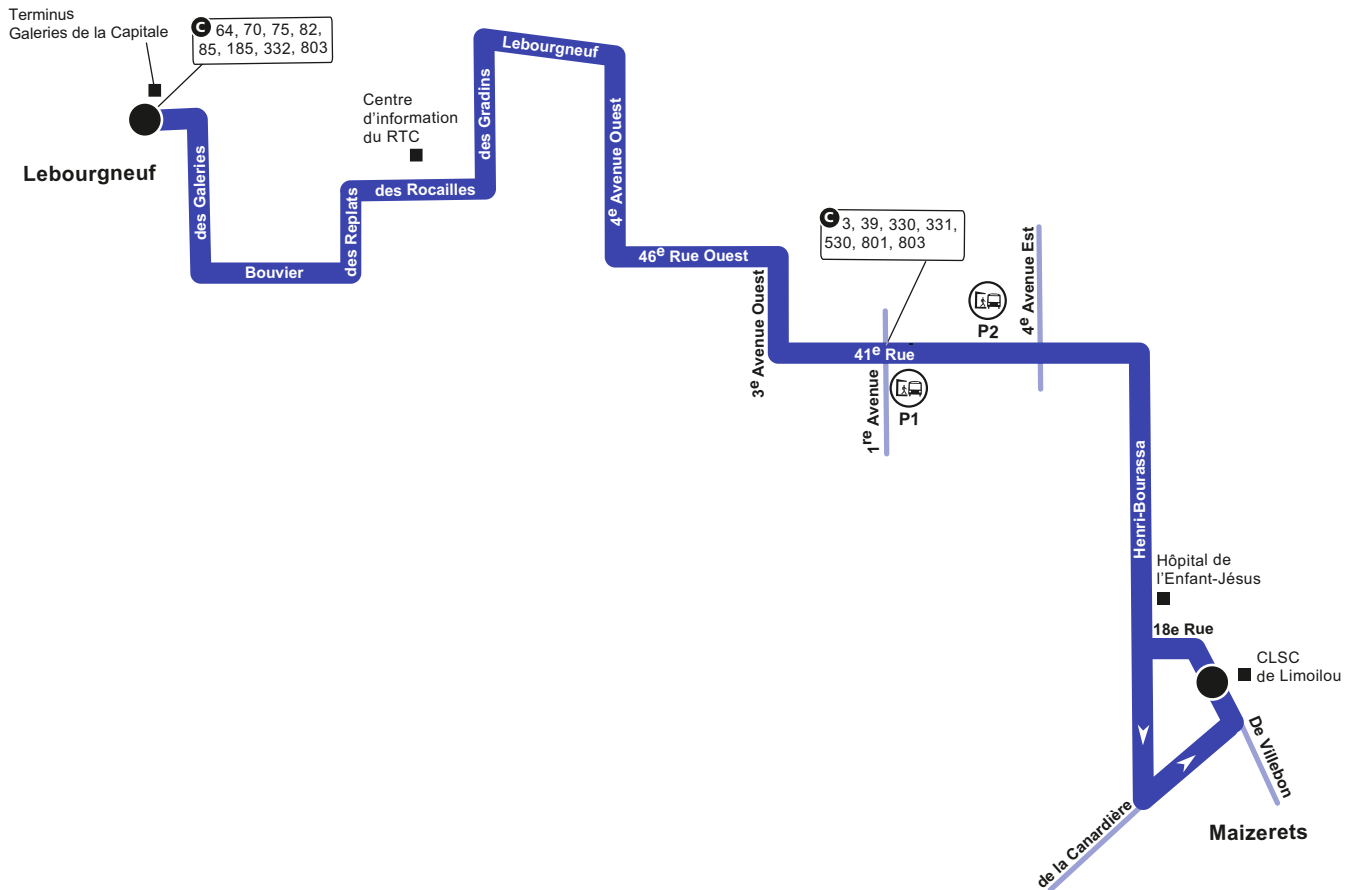

# Parcours 61

À compter du 28 novembre 2020

	<b>PARC-O-BUS</b> P1 41e Rue Est / 1re Avenue P2 Galeries Charlesbourg
	Lieu de correspondance
	Lieu public
	Point de départ et d'arrivée

📞 418 627-2511 📱 SMS : 72511 🌐 [rtcquebec.ca](http://rtcquebec.ca)