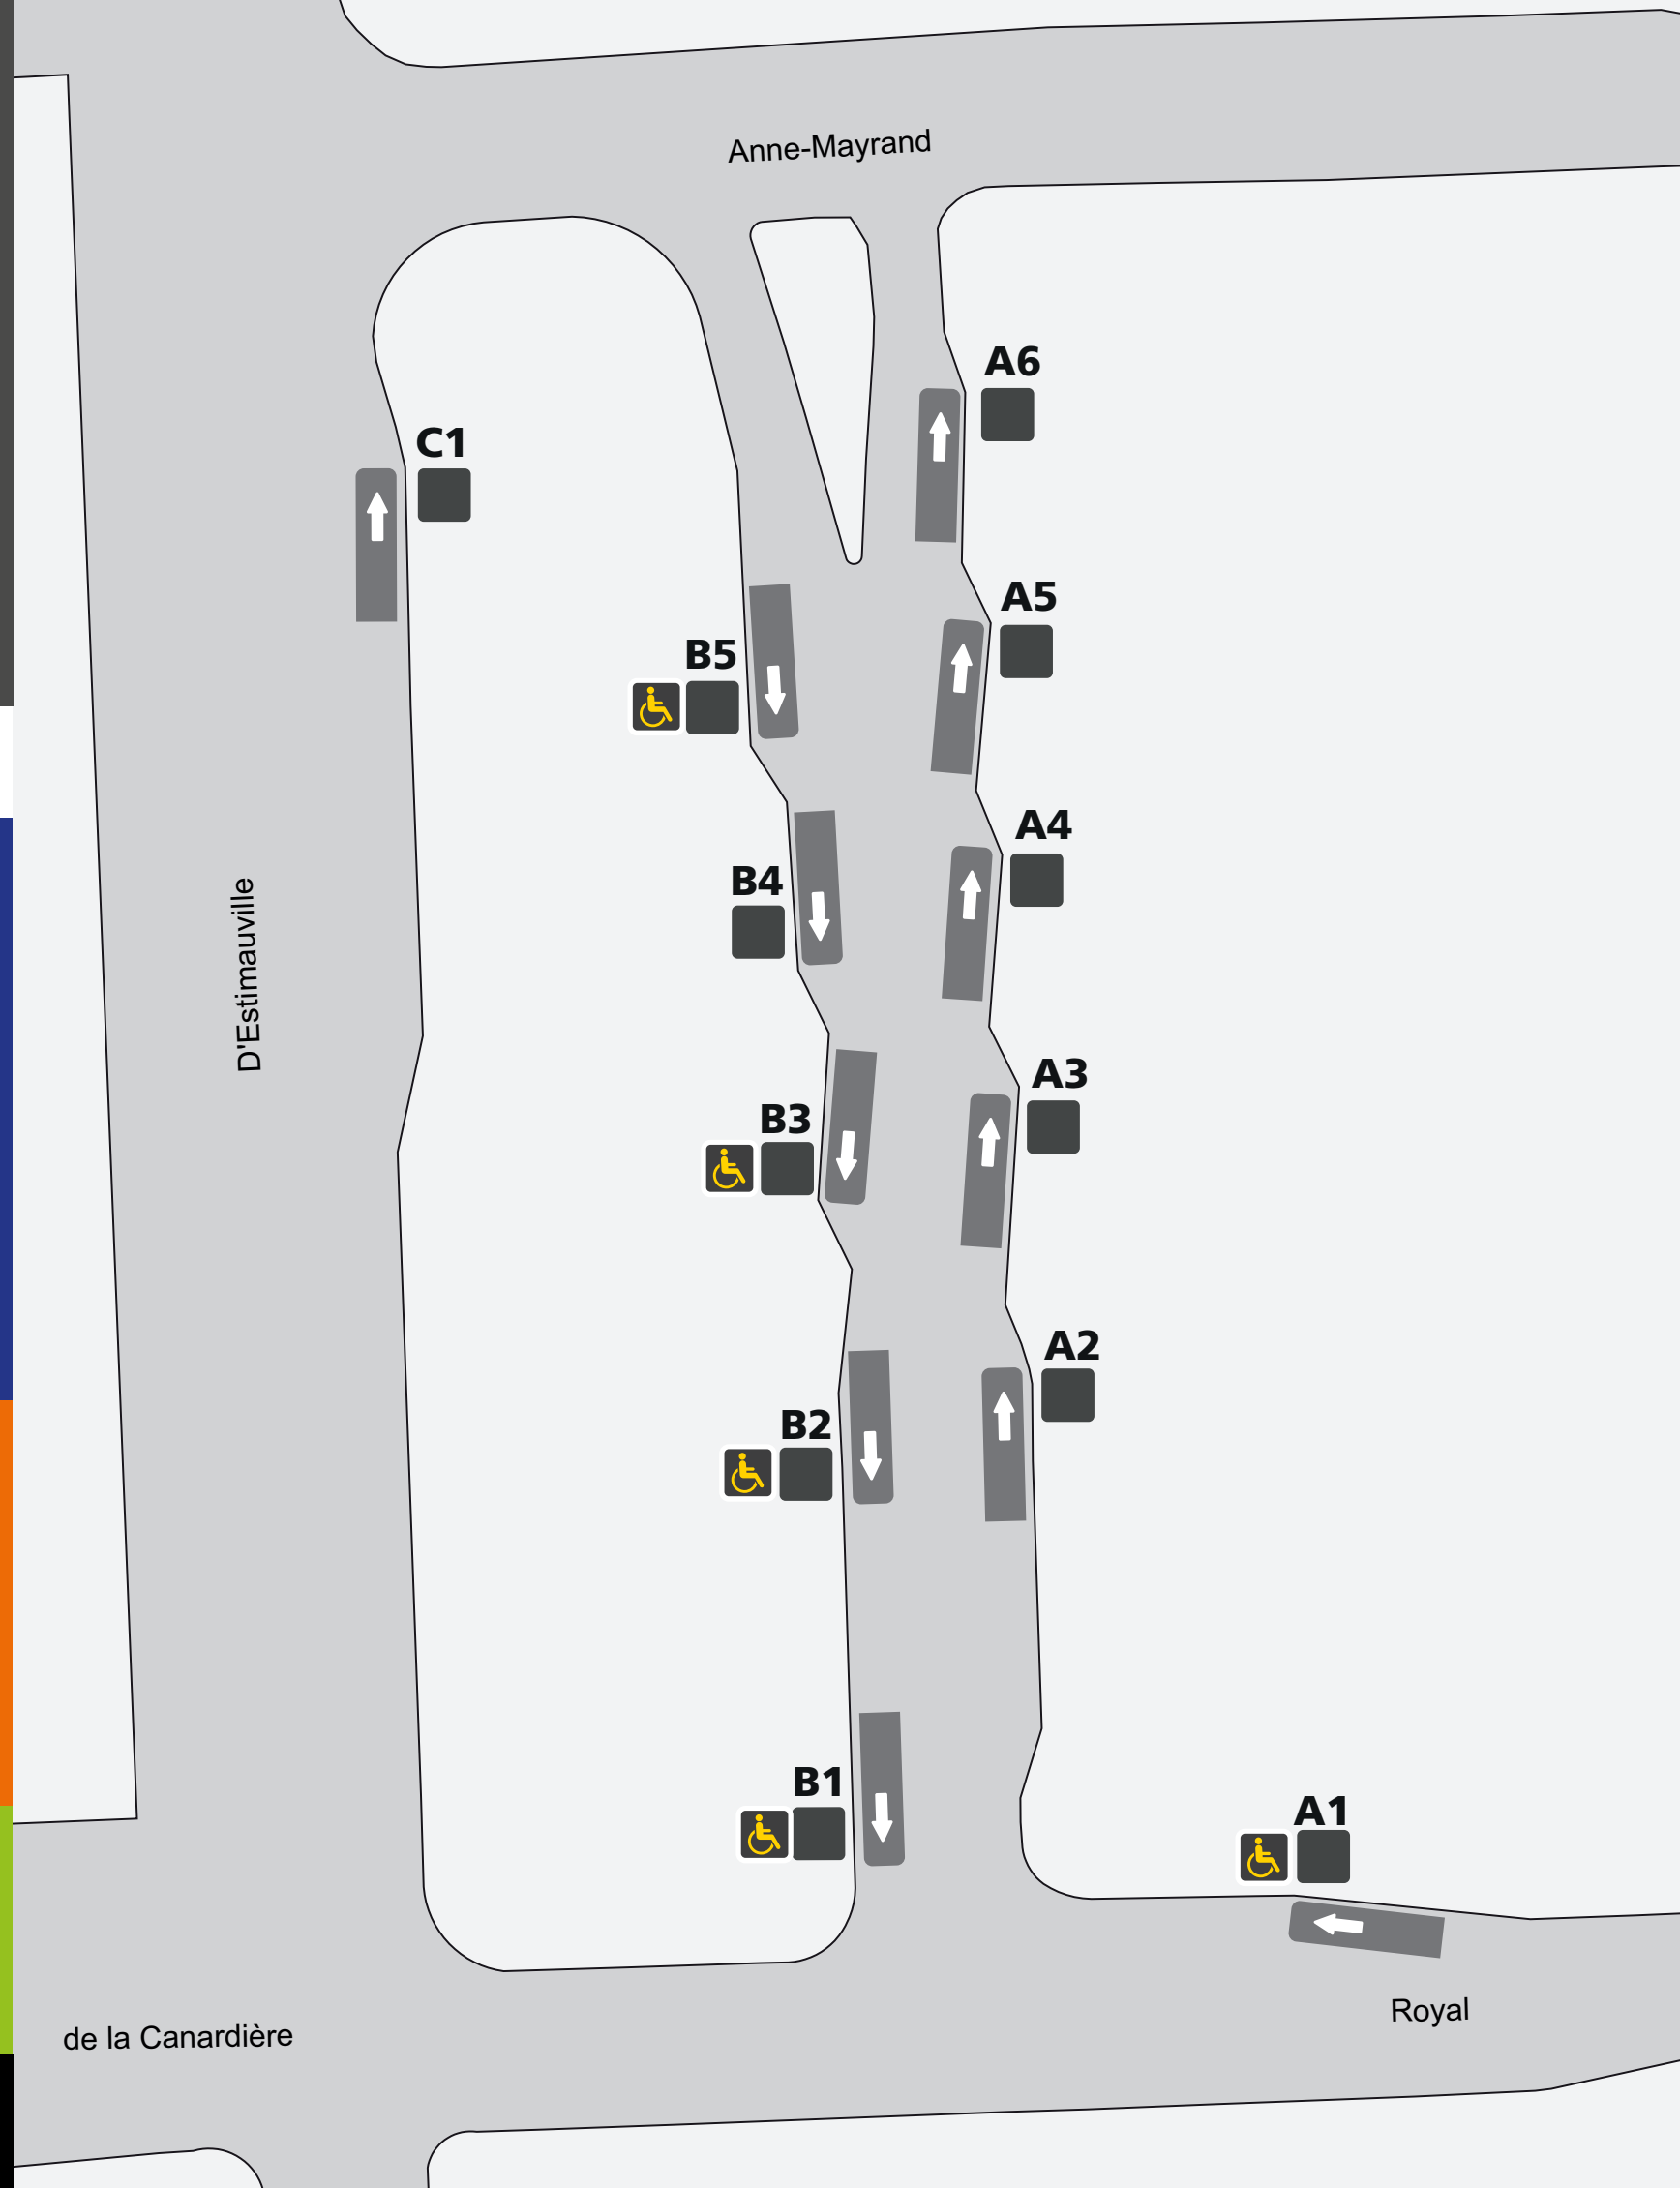

Localisation des arrêts Terminus Beauport

Parcours	Destination	Quai
51	Parc-O-Bus Sainte-Anne	A4
52	Maizerets	B5
52	Terminus Charlesbourg	C1
53	Courville	A3
54	Cégep Limoilou / Vieux-Québec	A1
54	Sainte-Thérèse-de-Lisieux	B5
55	Sainte-Thérèse-de-Lisieux	A2
56	Parc industriel de Beauport	A5
57	Sainte-Thérèse-de-Lisieux	A5
58	Sainte-Thérèse-de-Lisieux	B4
250	Colline Parlementaire	A1
250	Terminus Chute-Montmorency	B2
258	Colline Parlementaire	A1
258	Sainte-Thérèse-de-Lisieux	B4
350	Univ. Laval / Cégep Garneau	C1
354	Pointe-de-Sainte-Foy	C1
550	Sainte-Foy Centre	C1
800	Pointe-de-Sainte-Foy	A1
800	Beauport	B1
802	Station Belvédère	B2
803	Terminus Les Saules	B3
950	Terminus Chute-Montmorency	B1
954	Sainte-Thérèse-de-Lisieux	B2

Légende

- Vous êtes à cet arrêt d'autobus
- Direction du parcours
- Arrêt accessible aux personnes en fauteuil roulant
- leBus
- eXpress
- Métrobus
- Couche-tard

Arrêt

- > 418 627-2511
- > rtcquebec.ca
- > RTC Nomade temps réel
> Application pour Android et iPhone
- > SMS – 72511
> Textez le numéro de parcours et le numéro d'arrêt
- > twitter.com/rtcquebec
- > facebook.com/rtcqc