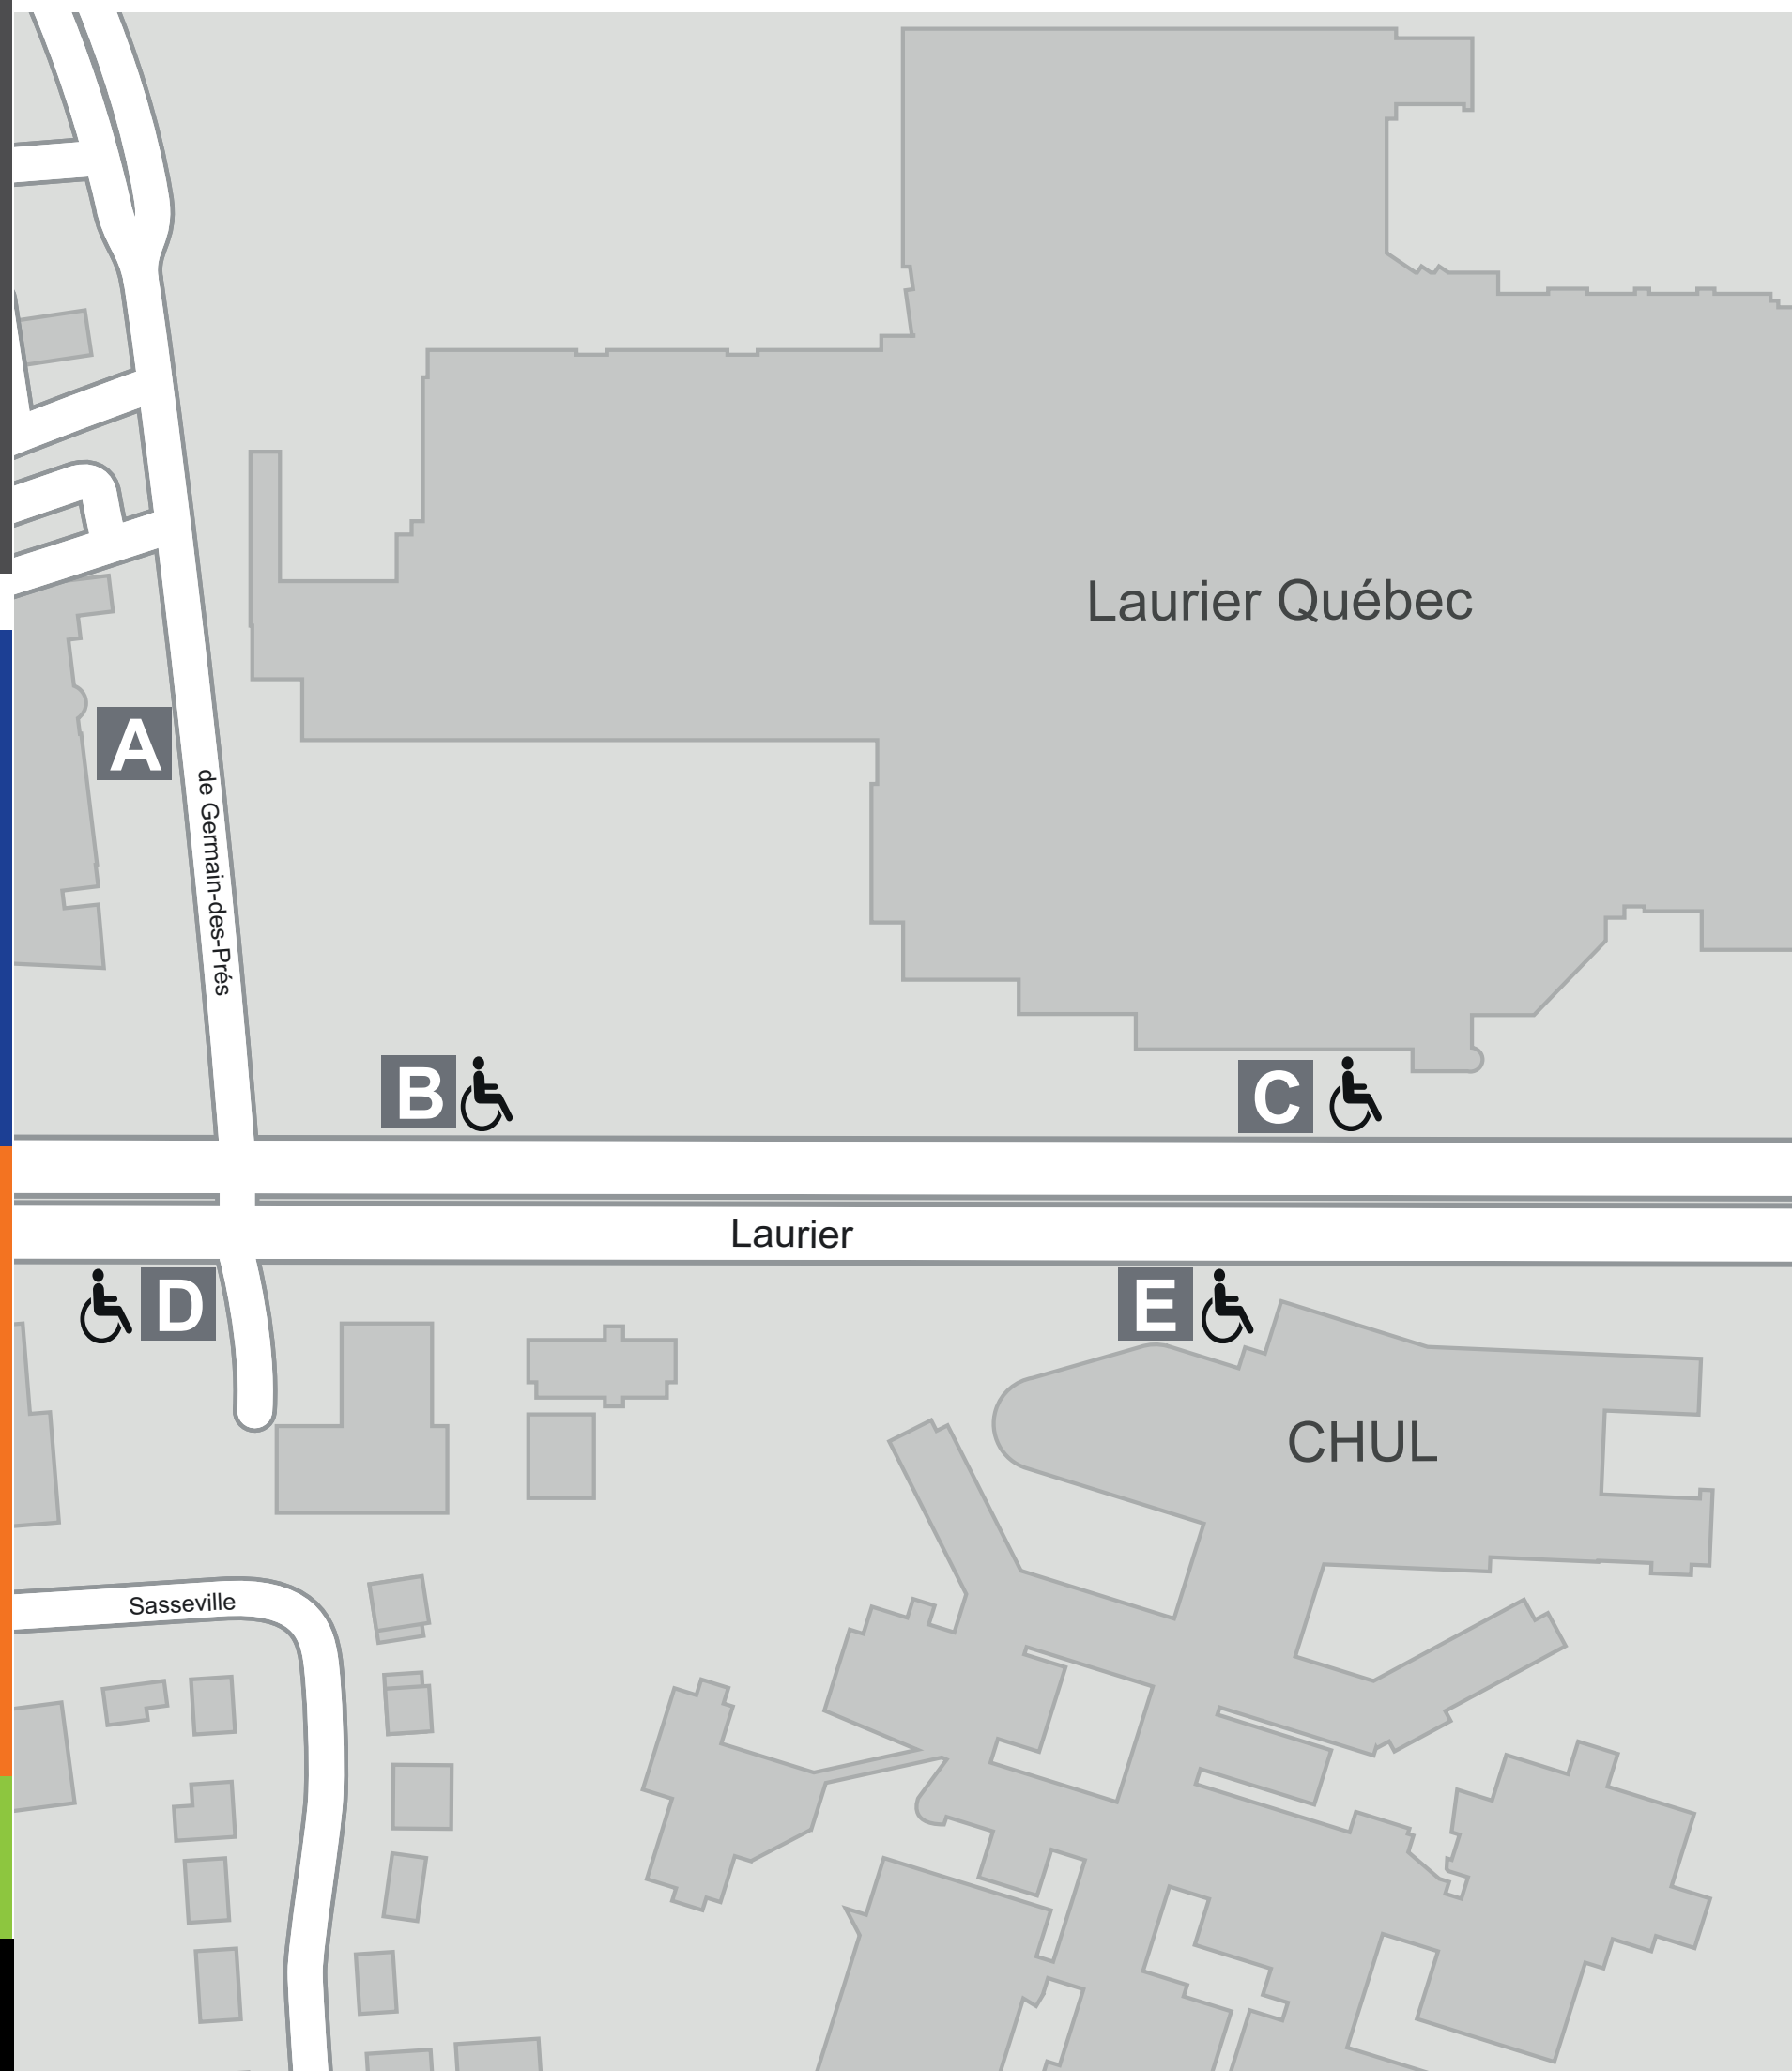

Localisation des arrêts

Zone Laurier Québec et CHUL

Parcours	Destination	Localisation
11	Gare fluviale	D E
11	Pointe-de-Sainte-Foy	B C
13	du Versant-Nord / Sainte-Foy Centre / Saint-Louis	B C
13	Saint-Louis / Sainte-Foy Centre / du Versant-Nord	D E
16	Sillery / Université Laval / Sainte-Foy Centre	A E
16	Université Laval / Sillery / Sainte-Foy Centre	A E
22	Parc industriel de Carillon	A
70	Val-Bélair	A E
75	Val-Bélair	A E
92	Cégep Garneau	D E
92	Saint-Augustin	B C
93	Champigny	B C
93	Sainte-Foy Centre / Université Laval / Cégep Garneau	D E
94	Cégep Garneau	D E
94	Saint-Augustin	B C
292	Saint-Augustin	B C
294	Saint-Augustin	B C
315	Cap-Rouge	B C
332	Saint-Rodrigue	D E
530	Station des Roses	D E
536	du Bourg-Royal	D E
537	Terminus de la Faune	D E
538	du Bourg-Royal	D E
550	Terminus Chute-Montmorency	D E
554	Sainte-Thérèse-de-Lisieux	D E
555	Sainte-Thérèse-de-Lisieux	D E
558	Sainte-Thérèse-de-Lisieux	D E
572	Lac-Saint-Charles	D E
574	Neufchâtel	D E
577	Val-Bélair	D E
580	L'Ancienne-Lorette	D E
581	Lebourgneuf / Neufchâtel	D E
582	Lebourgneuf / Saint-Émile	D E
584	Loretteville	D E
800	Beauport	D E
800	Pointe-de-Sainte-Foy	B C
801	Pointe-de-Sainte-Foy	B C
801	Terminus de la Faune	D E
804	Loretteville	A E
904	Loretteville	A E
915	Cap-Rouge	B C
931	Lac-Saint-Charles	D E
992	Saint-Augustin	B C

Légende

- Vous êtes à cet arrêt d'autobus
- Arrêt accessible aux personnes en fauteuil roulant
- leBus
- eXpress
- Métrobus
- Couche-tard

Arrêt

- > 418 627-2511
- > rtcquebec.ca
- > RTC Nomade temps réel
> Application pour Android et iPhone
- > SMS – 72511
> Textez le numéro de parcours et le numéro d'arrêt
- > twitter.com/rtcquebec
- > facebook.com/rtcqc