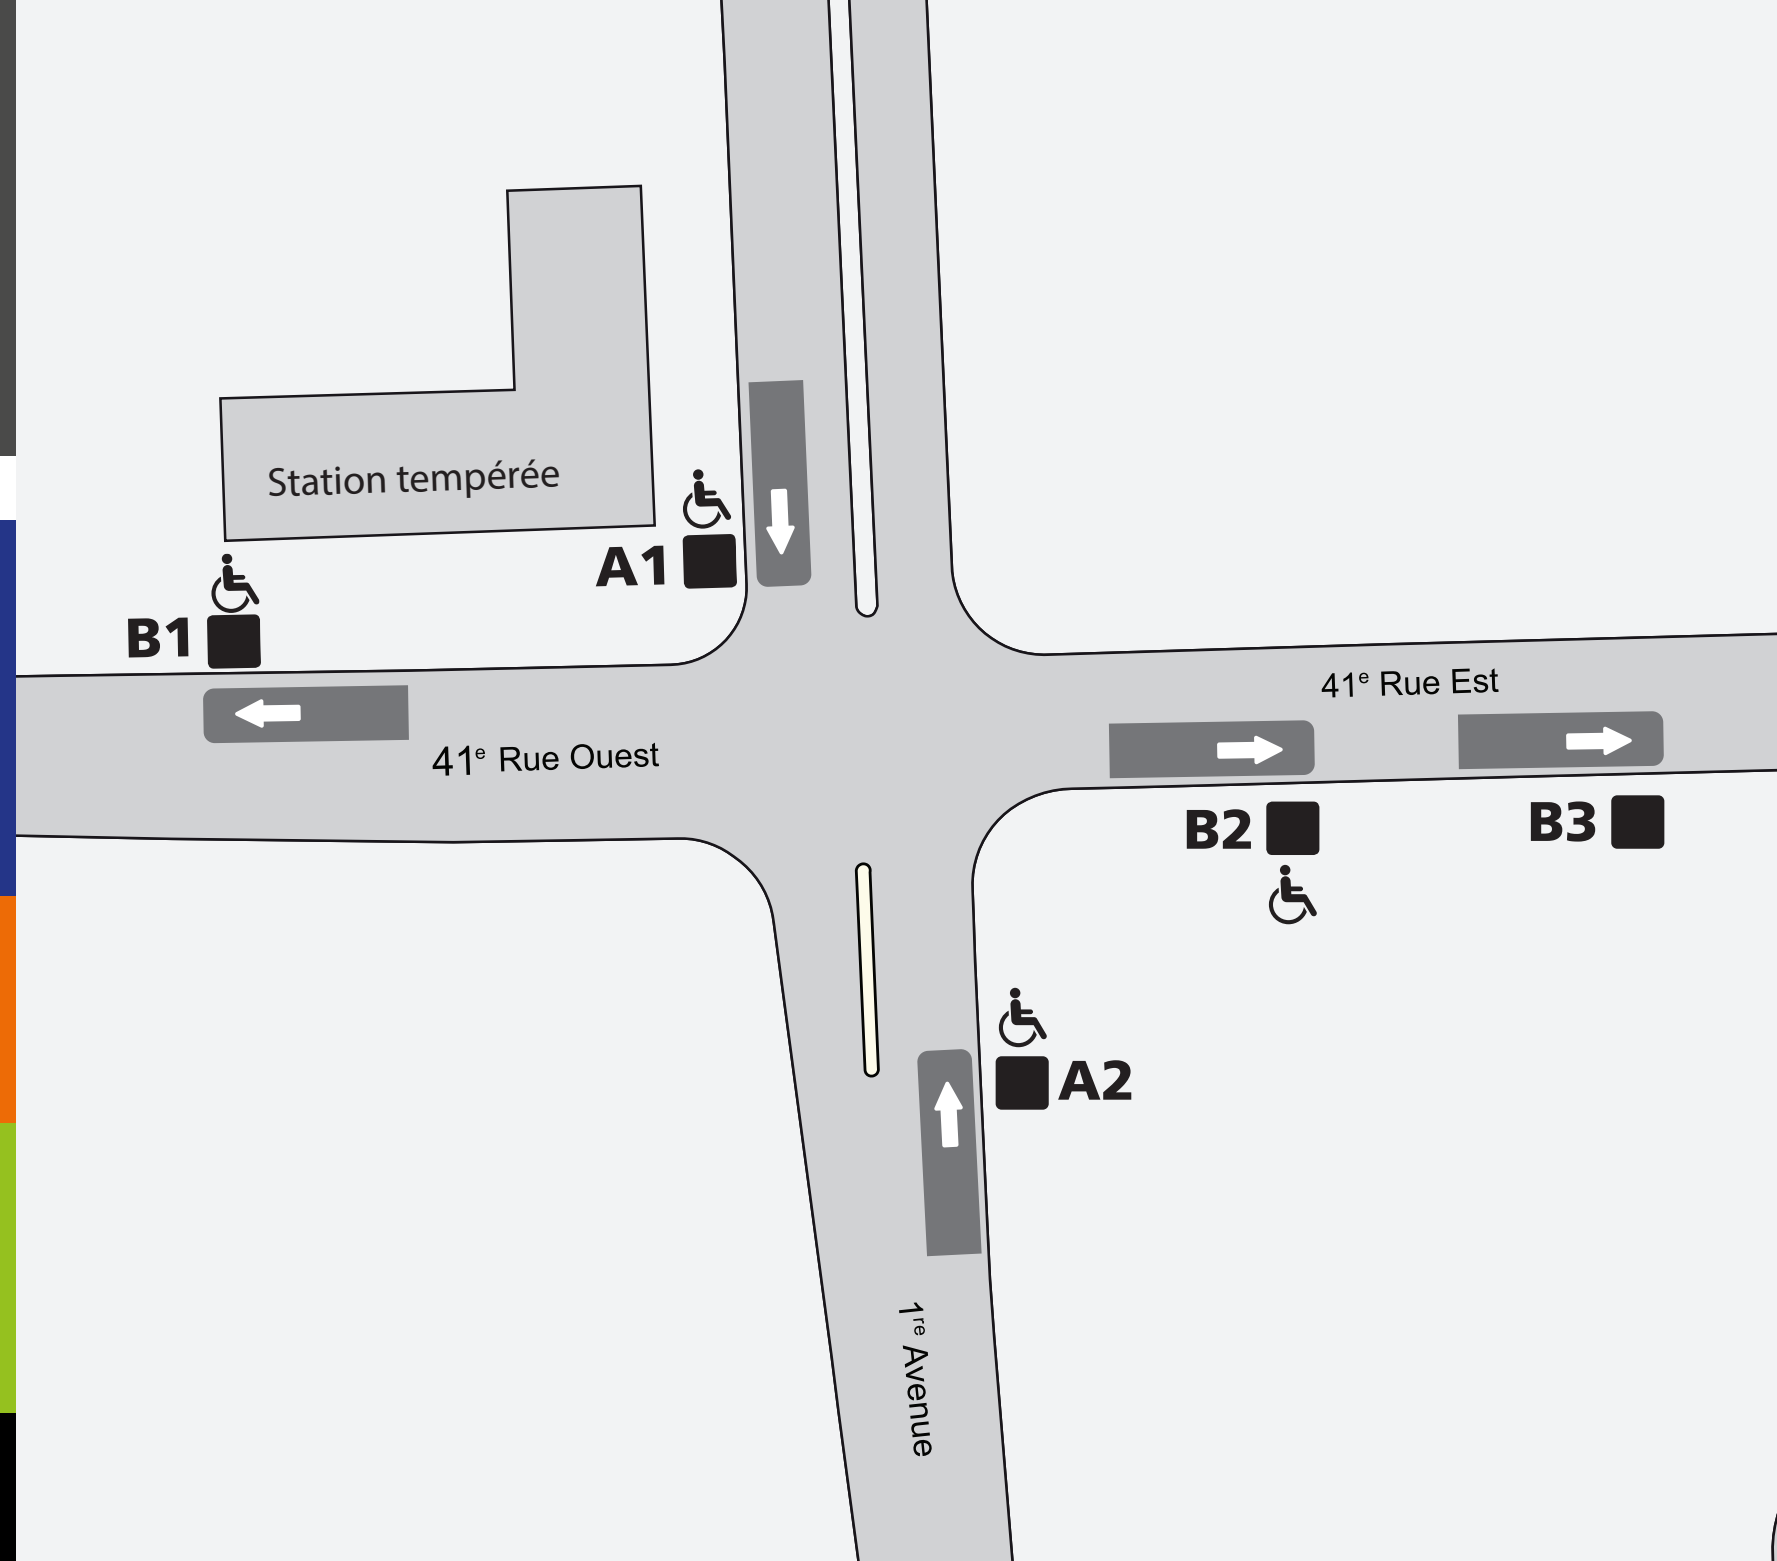

Localisation des arrêts

# Zone 41<sup>e</sup> Rue / 1<sup>re</sup> Avenue

| Parcours | Destination                 | Localisation |
|----------|-----------------------------|--------------|
| 3        | Grand Théâtre               | A1           |
| 3        | Jean-Talon Ouest            | A2           |
| 39       | Terminus de la Faune        | B3           |
| 61       | Lebourgneuf                 | B1           |
| 61       | Maizerets                   | B2           |
| 330      | Univ. Laval / Cégep Garneau | B3           |
| 331      | Pointe-de-Sainte-Foy        | B3           |
| 530      | Sainte-Foy Centre           | B3           |
| 801      | Pointe-de-Sainte-Foy        | A1           |
| 801      | Terminus de la Faune        | A2           |
| 803      | Terminus Beauport           | B2           |
| 803      | Terminus Les Saules         | B1           |
| 931      | Lac-Saint-Charles           | A2           |
| 931      | Place D'Youville            | A1           |

## Légende

- Vous êtes à cet arrêt d'autobus
- Arrêt accessible aux personnes en fauteuil roulant
- leBus
- eXpress
- Métrobus
- Couche-tard