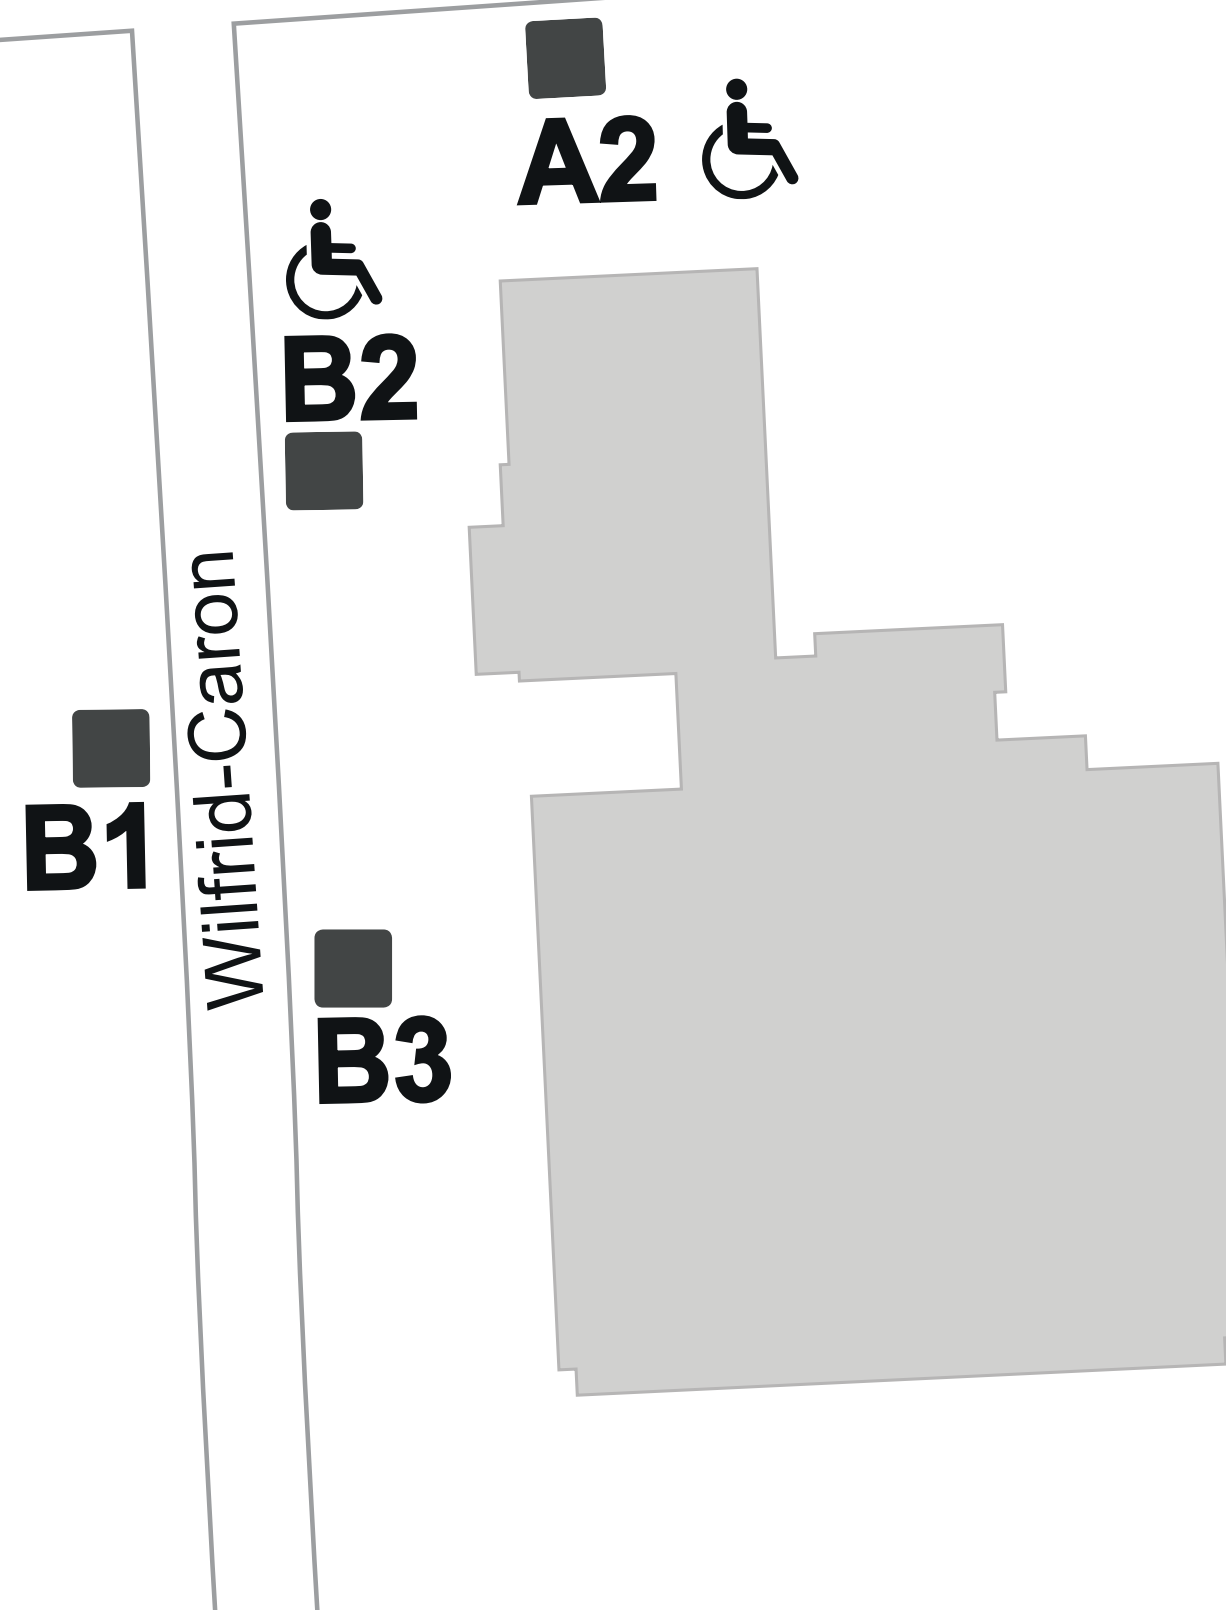

Zone de correspondance Wilfrid-Caron / Racine

A1 

Parcours **Destination** **Localisation**

70	Val-Bélair	A1
70	Sainte-Foy Centre	A2
72	Loretteville	B1
72	Terminus Charlesbourg	A2
75	Val-Bélair	A1
75	Sainte-Foy Centre	A2
84	Val-Bélair	A2
84	Place J.-Cartier	A1
272	Colline Parlementaire	A2
273	Colline Parlementaire	A2
290	Vieux-Québec	B3
384	Loretteville	A1
384	Univ. Laval / Cégep Garneau	A2
584	Loretteville	A1
584	Sainte-Foy Centre	A2
804	Sainte-Foy Centre	B2
972	Loretteville	B1

Racine

Légende

-  Vous êtes à cet arrêt d'autobus
-  Arrêt accessible aux personnes en fauteuil roulant
-  leBus
-  eXpress
-  Métrobus
-  Couche-tard

 > 418 627-2511

 > rtcquebec.ca

 > RTC Nomade temps réel
> Application pour Android et iPhone

 > SMS – 72511
> Textez le numéro de parcours et le numéro d'arrêt

 > twitter.com/rtcquebec

 > facebook.com/rtcqc