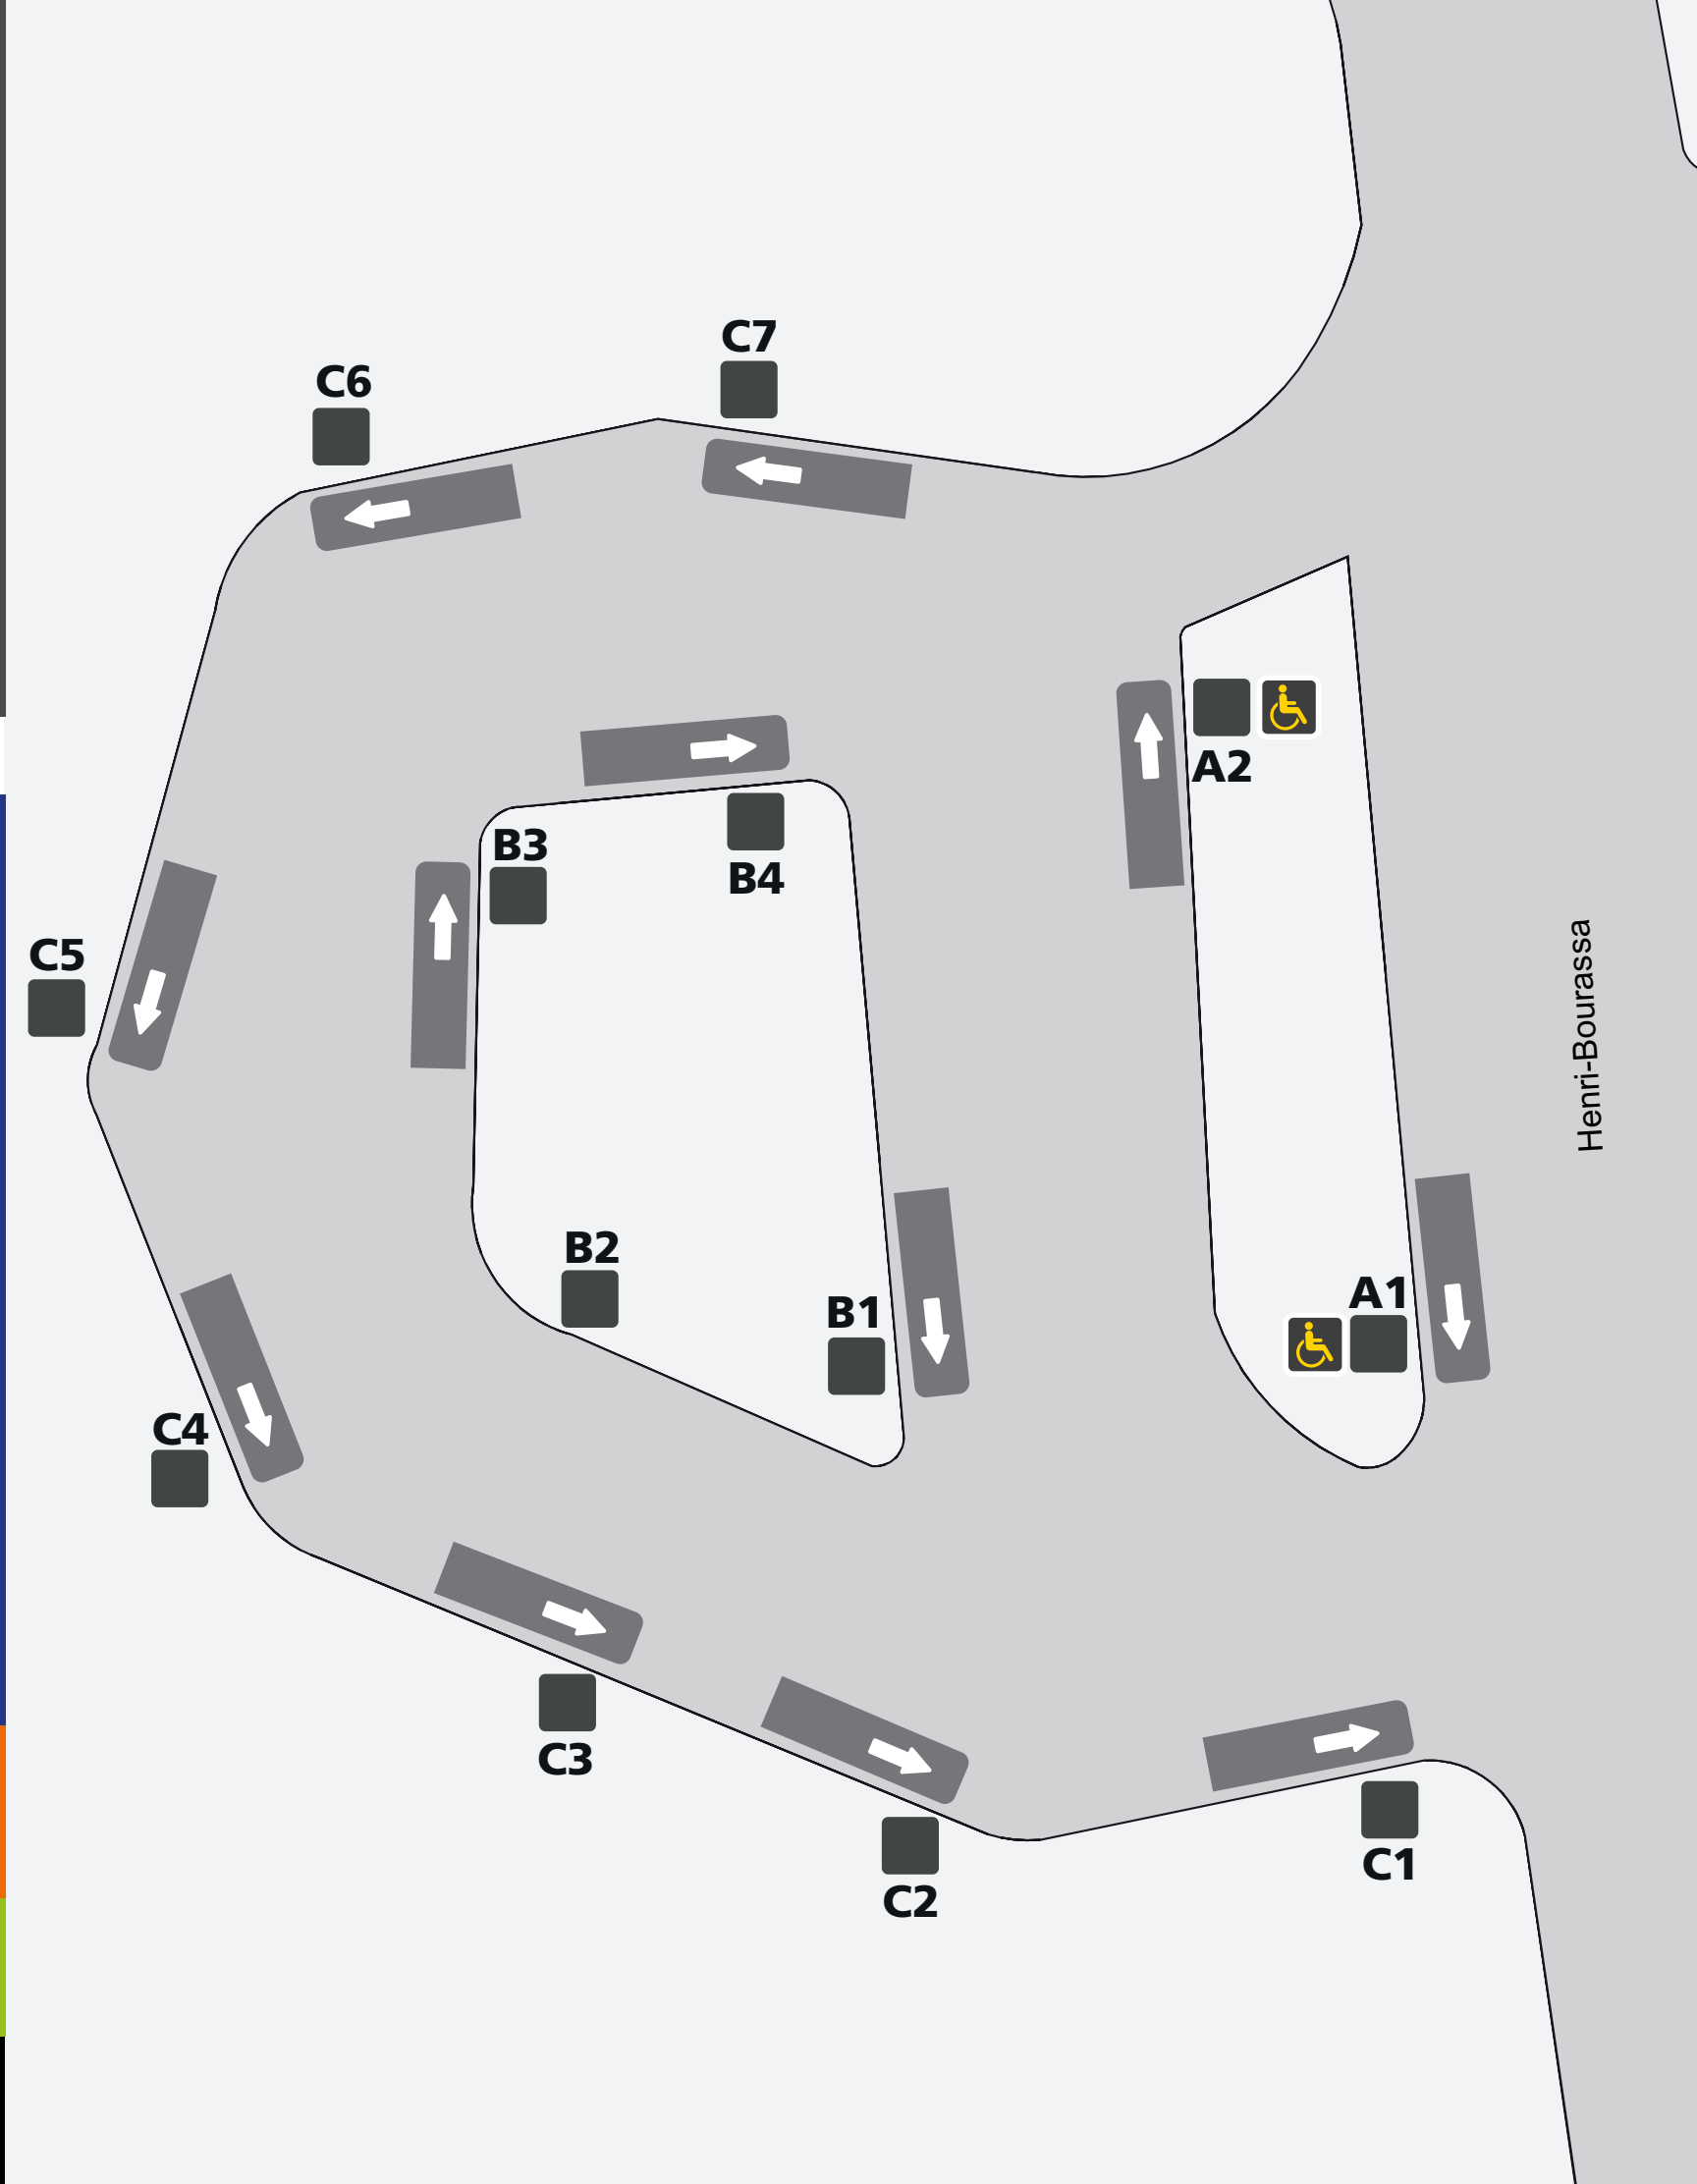

Localisation des arrêts Terminus Charlesbourg

Parcours Destination Quai

3	Grand Théâtre	C3
3	Jean-Talon Ouest	B1
36	Place Jacques-Cartier	C7
36	Station des Roses	B3
39	41 ^e Rue Est	C6
39	Terminus de la Faune	B4
52	Maizerets	C4
59	Terminus Chute-Montmorency	C5
72	Loretteville	B1
82A	Saint-Jean-Eudes	C5
82A	Samson / Baker	C5
92A	Campus Notre-Dame-de-Foy	A1
133	Vieux-Québec	C2
133	Terminus de la Faune	C2
136	Colline Parlementaire	C2
136	Montagne-des-Roches	C2
330	Univ. Laval / Cégep Garneau	C1
331	Pointe-de-Sainte-Foy	A1
530	Sainte-Foy Centre	C1
801	Pointe-de-Sainte-Foy	A1
801	Terminus de la Faune	A2
931	Lac-Saint-Charles	A2
931	Terminus Place-D'Youville	A1
936	Station des Roses	B3
972	Loretteville	B1

Légende

- Vous êtes à cet arrêt d'autobus
- Arrêt accessible aux personnes en fauteuil roulant
- leBus
- eXpress
- Métrobus
- Couche-tard

Arrêt

- > 418 627-2511
- > rtcquebec.ca
- > RTC Nomade temps réel
> Application pour Android et iPhone
- > SMS – 72511
> Textez le numéro de parcours et le numéro d'arrêt
- > twitter.com/rtcquebec
- > facebook.com/rtcqc