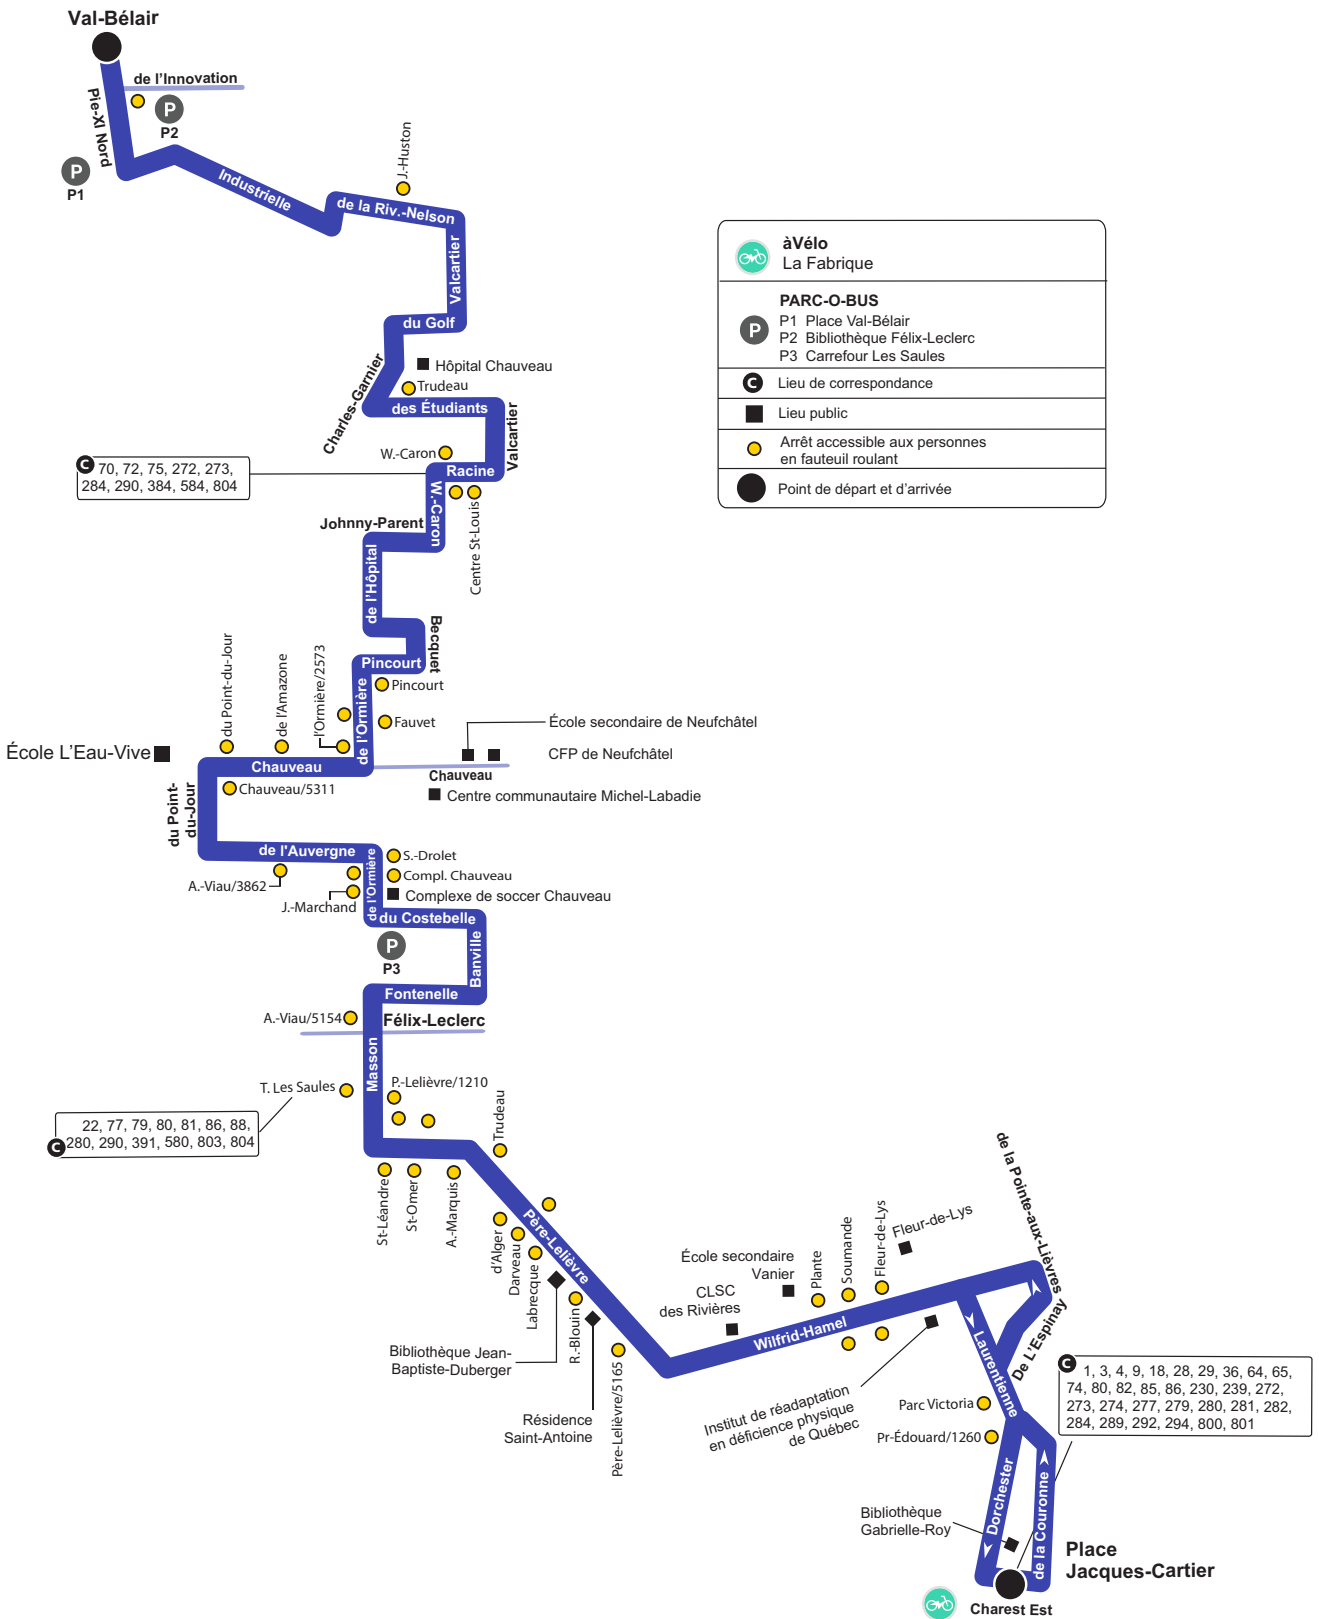

Parcours 84

À compter du 25 février 2023

418 627-2511 SMS : 72511 rtcquebec.ca

[facebook.com/rtcqc](https://www.facebook.com/rtcqc) twitter.com/rtcquebec