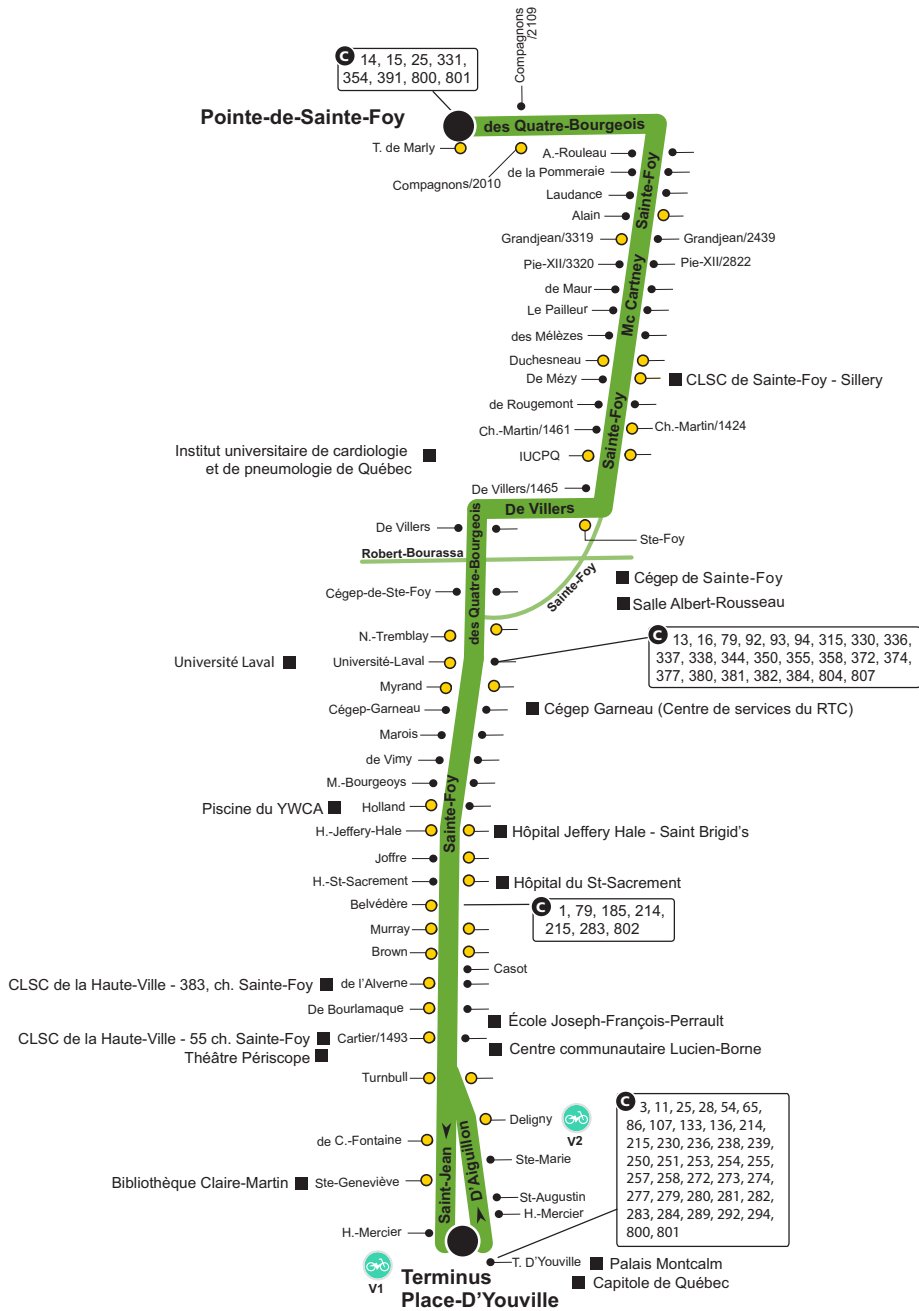

Métrobus 807

À compter du 25 février 2023

—●—	Station
●	Station accessible aux personnes en fauteuil roulant
	àVélo V1 Place D'Youville V2 Église Saint-Jean-Baptiste
C	Lieu de correspondance
■	Lieu public
●	Point de départ et d'arrivée

418 627-2511 SMS : 72511 rtcquebec.ca

facebook.com/rtcqc twitter.com/rtcquebec