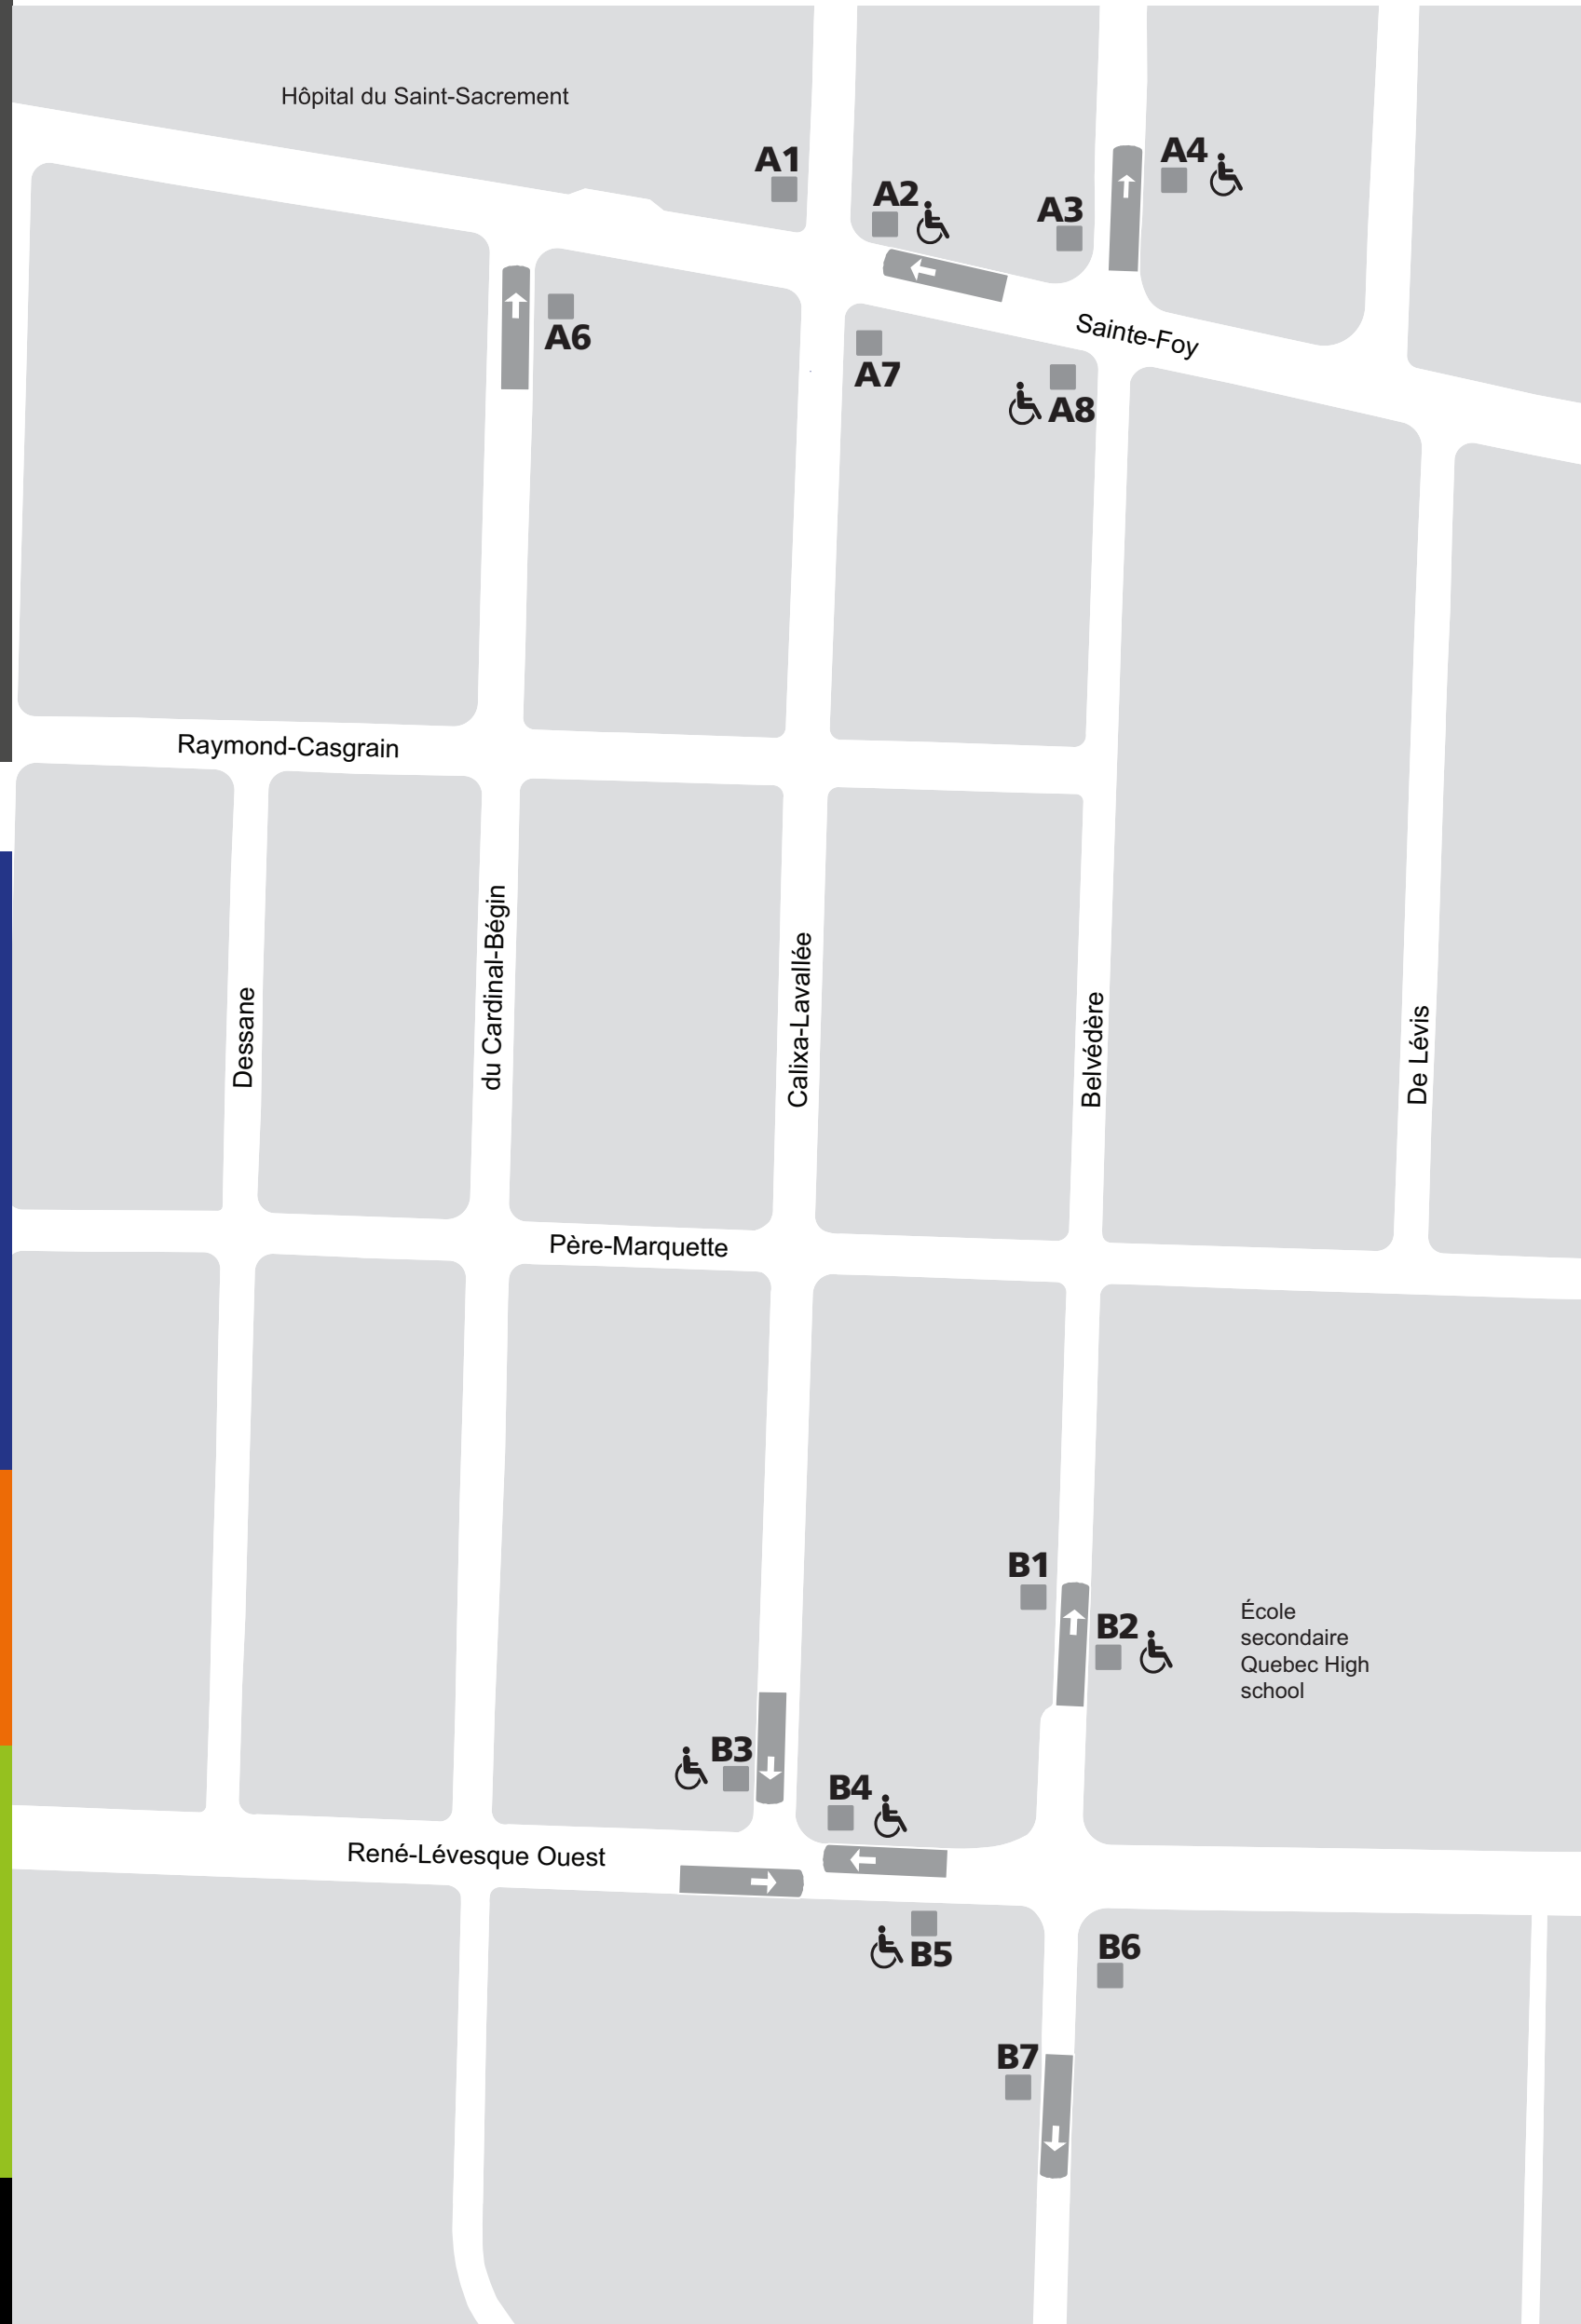

RÉSEAU DE TRANSPORT DE LA CAPITALE

Localisation des arrêts

# Zone de correspondances majeures Belvédère

Parcours	Destination	Localisation
1	Gare fluviale / Cap-Blanc	A4 A6 B3
1	Station Belvédère	A1
25	Terminus Place-D'Youville / Gare du Palais	B6
25	Pointe-de-Sainte-Foy	B7
79	Chauveau	A2
107	Gare du Palais	B5
107	Pointe-de-Sainte-Foy	B4
185	Neufchâtel	A4 B2 B3
185	Station Belvédère / Sainte-Foy Centre	A3 A7 B1 B4
214	Cap-Rouge	A4 B2
215	Cap-Rouge	A4 B2
283	Champigny	A4 B2
292	Saint-Augustin	B4
294	Saint-Augustin	B4
800	Terminus Chute-Montmorency	B5
800	Pointe-de-Sainte-Foy	B4
801	Terminus de la Faune	B5
801	Pointe-de-Sainte-Foy	B4
802	Station Belvédère	A1
802	Terminus Beauport	A4 B2 B3
807	Terminus Place-D'Youville	A8
807	Pointe-de-Sainte-Foy	A2
907	Terminus Place-D'Youville	A8
907	Pointe-de-Sainte-Foy	A2
915	Cap-Rouge	B4
931	Lac-Saint-Charles	B5
992	Saint-Augustin	B4

## Légende

- Vous êtes à cet arrêt d'autobus
- Arrêt accessible aux personnes en fauteuil roulant
- leBus
- eXpress
- Métrobus
- Couche-tard

## Arrêt

- > 418 627-2511
- > rtcquebec.ca
- > RTC Nomade temps réel  
> Application pour Android et iPhone
- > SMS – 72511  
> Textez le numéro de parcours et le numéro d'arrêt
- > twitter.com/rtcquebec
- > facebook.com/rtcqc