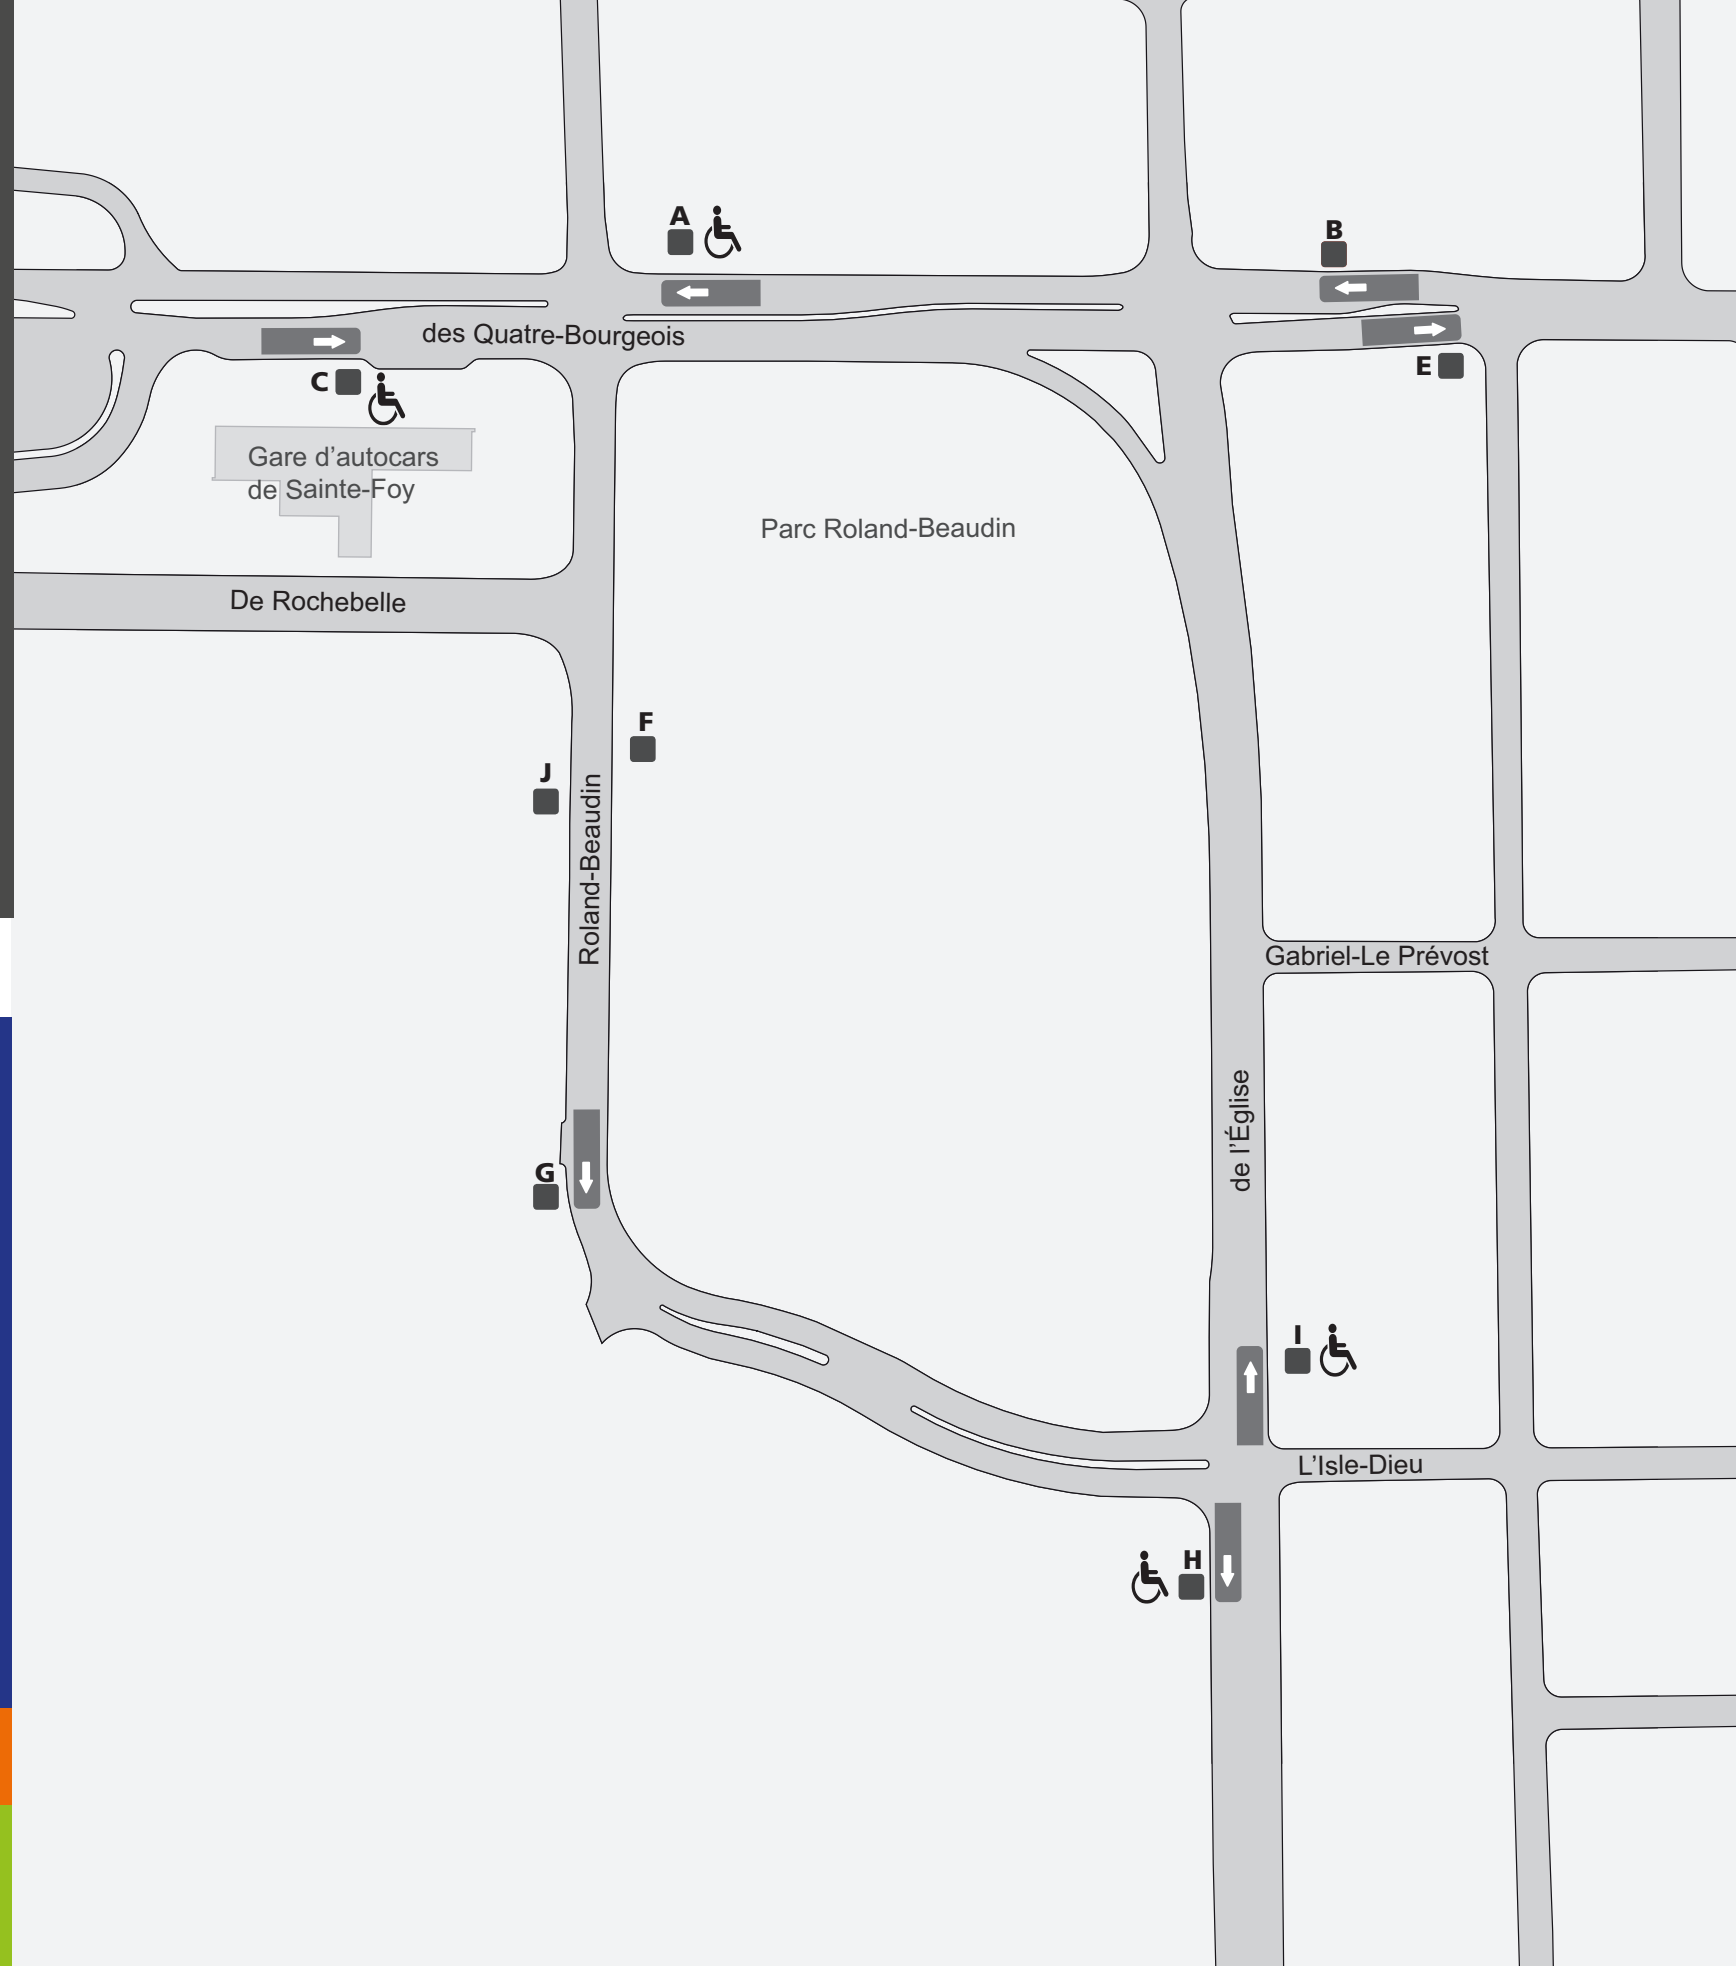

RÉSEAU DE TRANSPORT DE LA CAPITALE

Localisation des arrêts
 Zone de correspondances
 majeures
 de l'Église /
 des Quatre-Bourgeois

Parcours	Destination	Localisation
13	Sainte-Foy Centre / Saint-Louis / du Versant-Nord	B
13	Du Versant-Nord / Sainte-Foy Centre / Saint-Louis	E
13A	École secondaire De Rochebelle	C
22	Sainte-Foy Centre	H
22	Terminus Les Saules	E I
76	Aéroport international Jean-Lesage	F
76	Gare de train de Sainte-Foy	G H J
88	Sainte-Foy Centre	H
88	Terminus Les Saules	E I
93	Champigny	A I
93	Sainte-Foy Centre / Univ. Laval / Cégep Garneau	C H
331	Terminus de la Faune	C E
354	Sainte-Thérèse-de-Lisieux	C E
800	Terminus Chute-Montmorency	C H
800	Pointe-de-Sainte-Foy	A I
801	Pointe-de-Sainte-Foy	A I
801	Terminus de la Faune	C H
915	Cap-Rouge	A I
931	Lac-Saint-Charles	C H

Légende

- Vous êtes à cet arrêt d'autobus
- Arrêt accessible aux personnes en fauteuil roulant
- leBus
- eXpress
- Métrobus
- Couche-tard

Arrêt

- > 418 627-2511
- > rtcquebec.ca
- > RTC Nomade temps réel
> Application pour Android et iPhone
- > SMS – 72511
> Textez le numéro de parcours et le numéro d'arrêt
- > twitter.com/rtcquebec
- > facebook.com/rtcqc