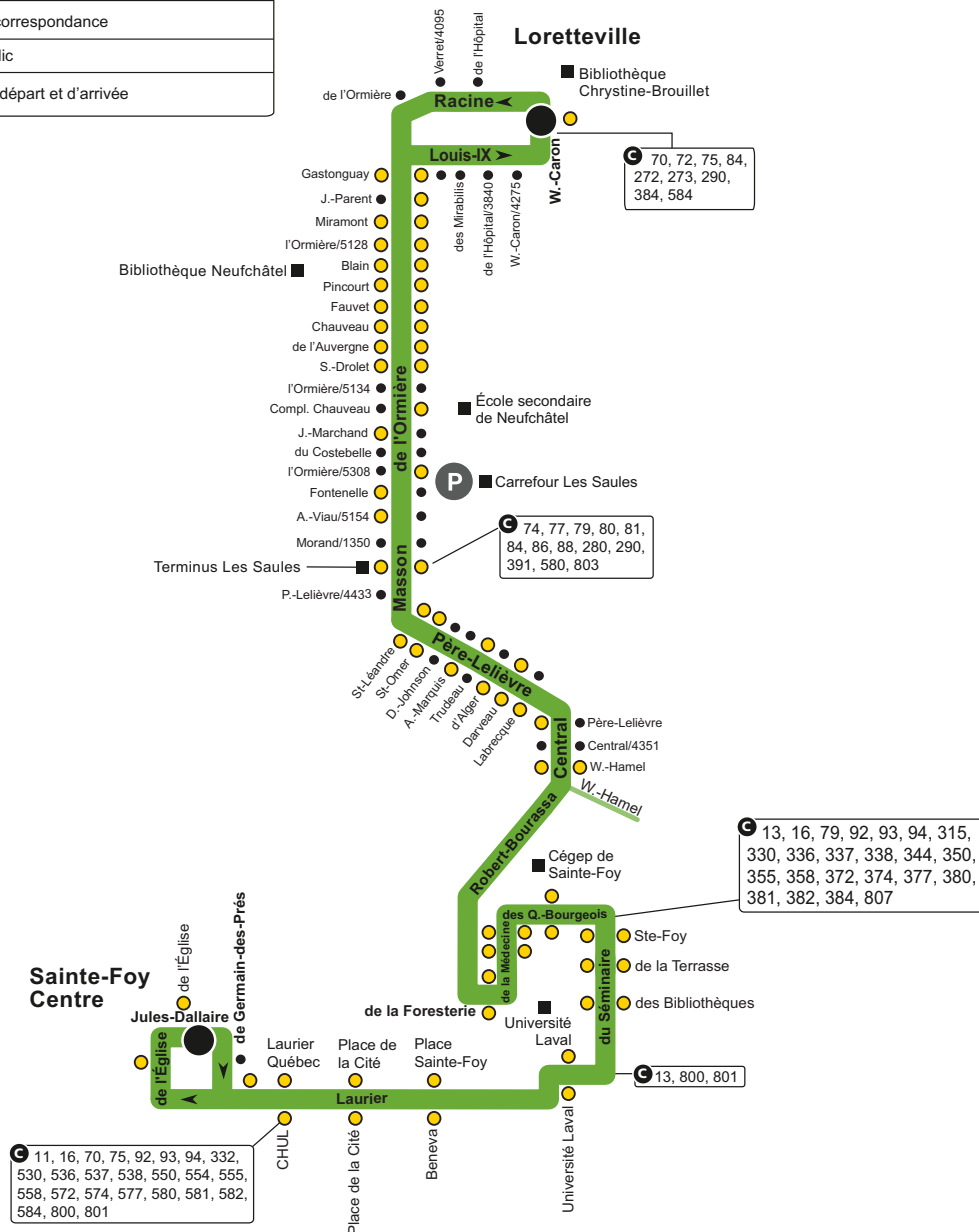

Métrobus 804

À compter du 17 juin 2023

P PARC-O-BUS - Carrefour Les Saules
● Station
● Station accessible aux personnes en fauteuil roulant
C Lieu de correspondance
■ Lieu public
● Point de départ et d'arrivée

418 627-2511 SMS : 72511 rtcquebec.ca

[facebook.com/rtcqc](https://www.facebook.com/rtcqc) twitter.com/rtcquebec