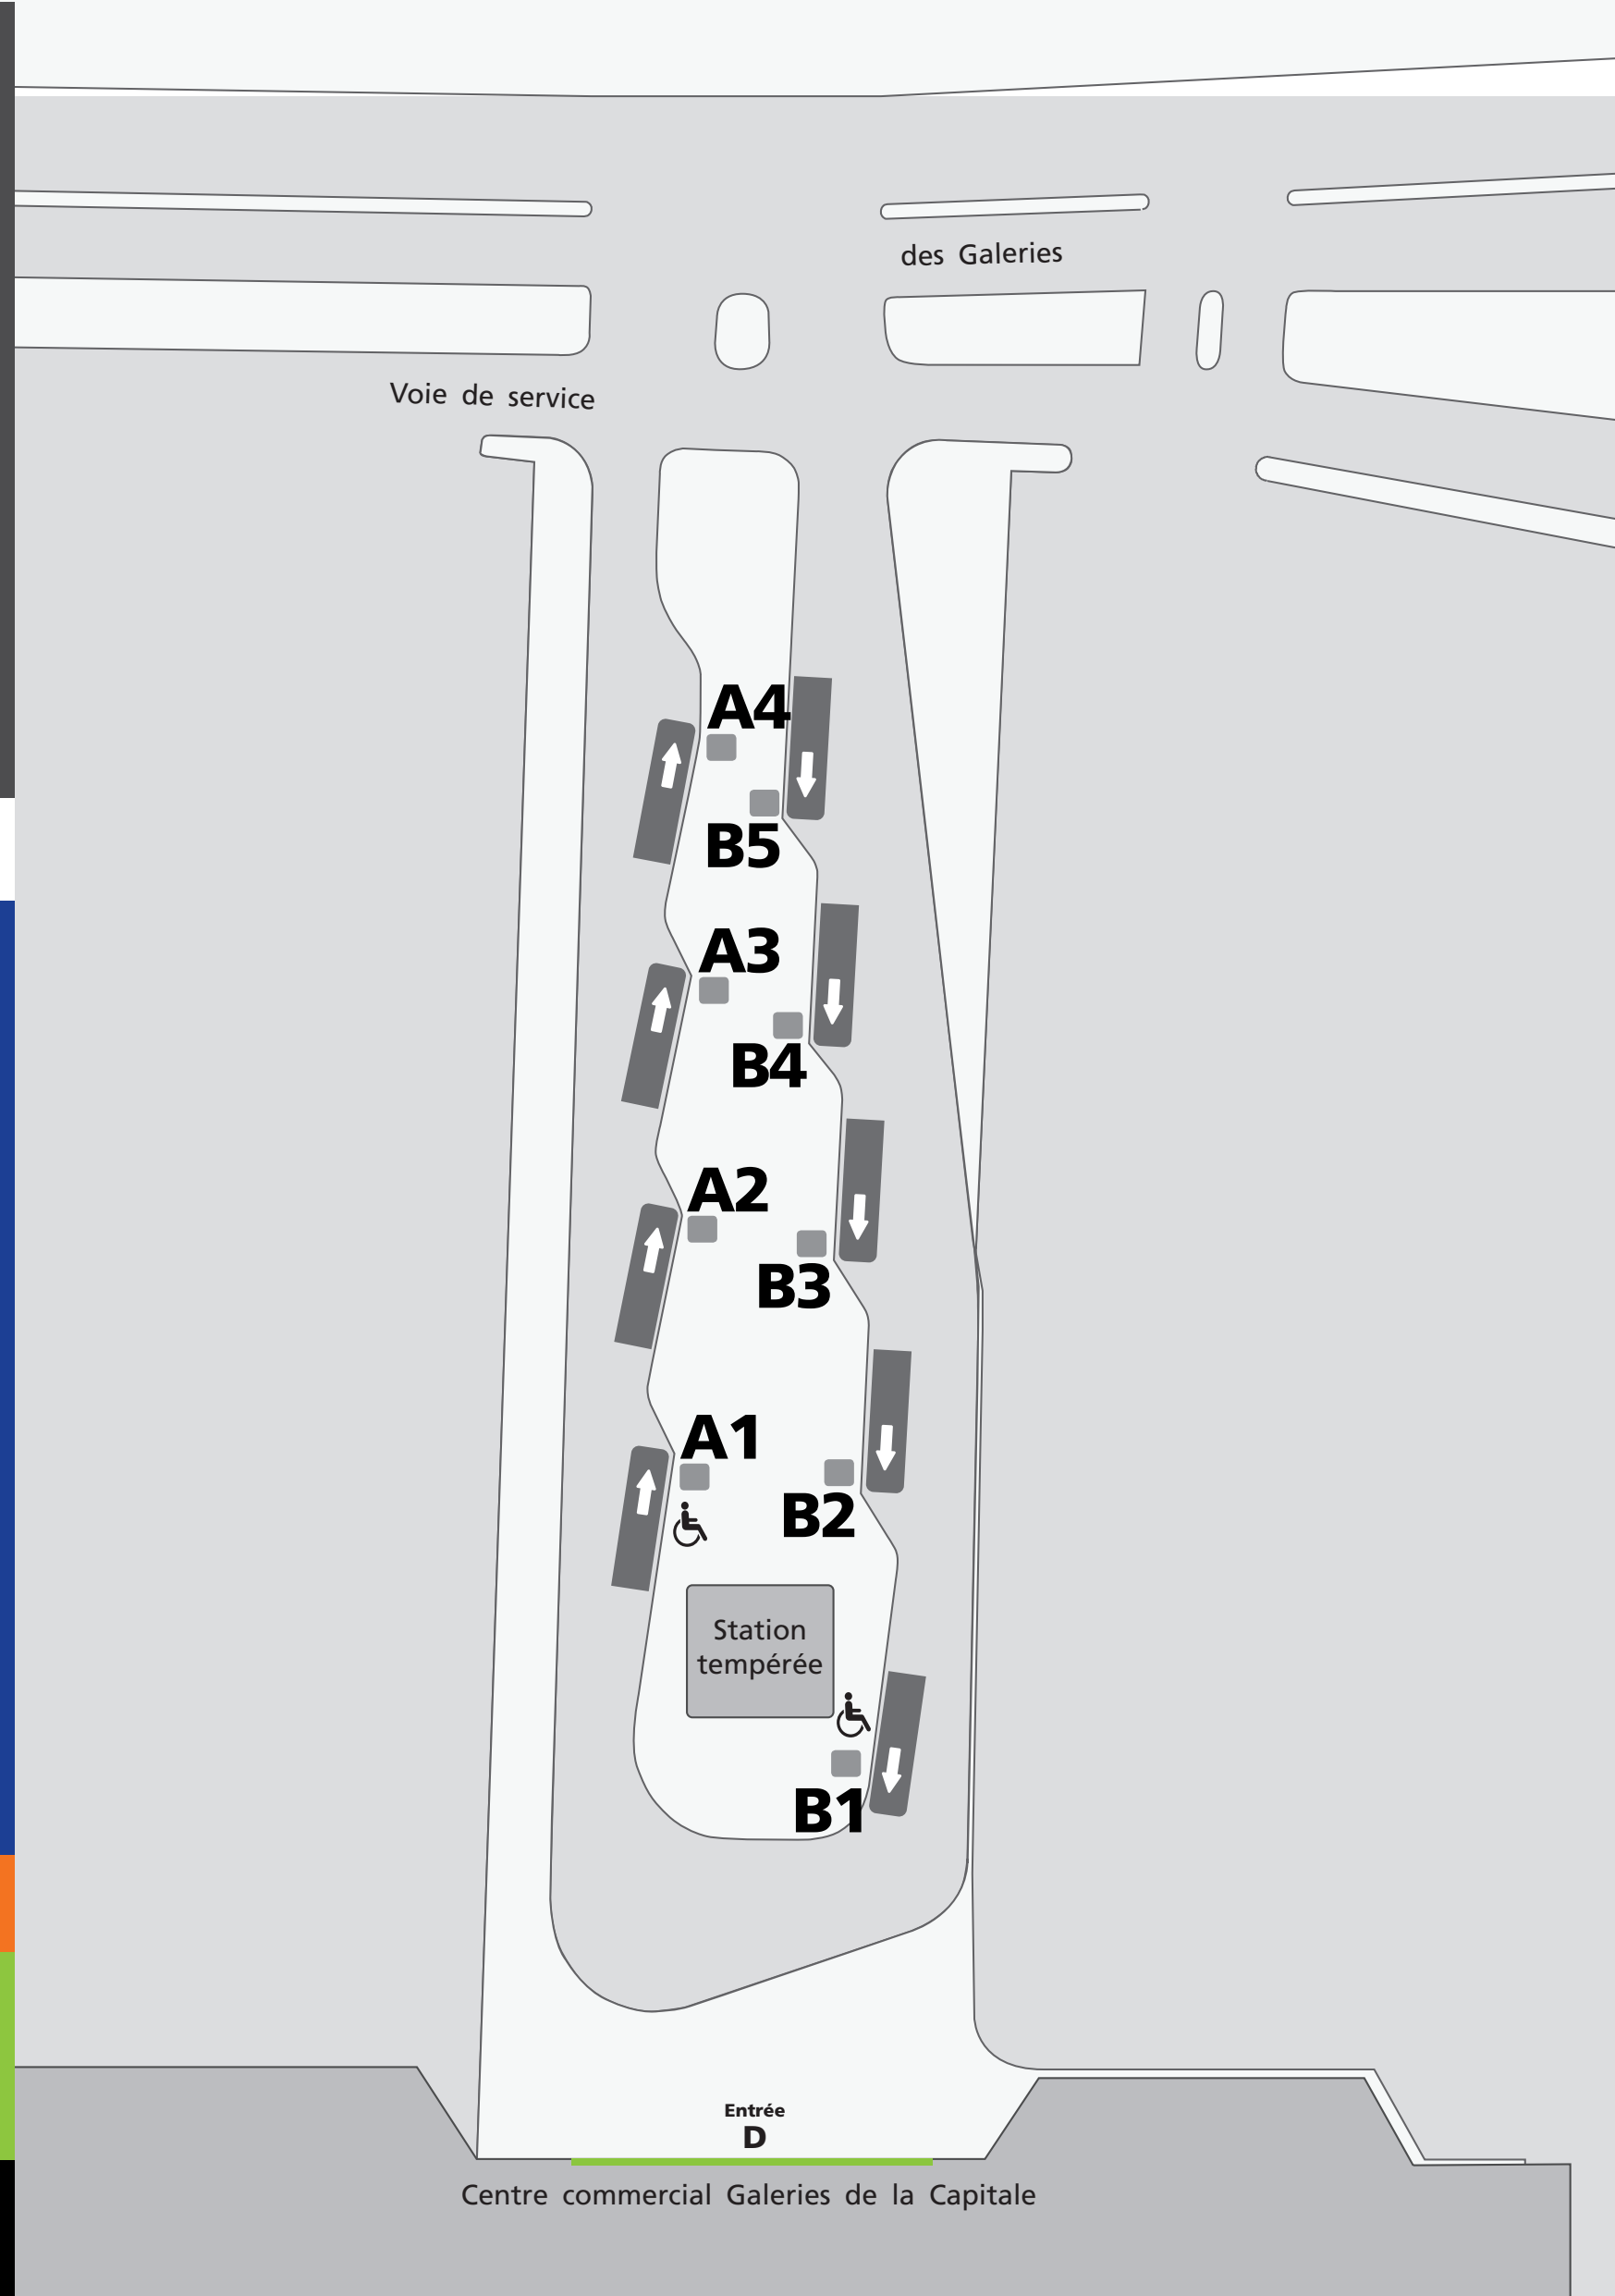

Localisation des arrêts

Terminus Galeries de la Capitale

Parcours	Direction	Quai
61	41 ^e Rue Est	B2
64	Place J.-Cartier	A4
75	Loretteville	B3
75	Sainte-Foy Centre	B4
82	Place J.-Cartier	A3
82	Lac-Saint-Charles	A2
85	Place J.-Cartier	B5
185	Neufchâtel	B5
185	Station Belvédère / Sainte-Foy Centre	B5
332	Sainte-Foy Centre	B5
803	Terminus Les Saules	A1
803	Terminus Beauport	B1
982	Lac-Saint-Charles	A2

Légende

- Vous êtes à cet arrêt d'autobus
- Arrêt accessible aux personnes en fauteuil roulant
- leBus
- eXpress
- Métrobus
- Couche-tard

Arrêt

- > 418 627-2511
- > rtcquebec.ca
- > RTC Nomade temps réel
> Application pour Android et iPhone
- > SMS – 72511
> Textez le numéro de parcours et le numéro d'arrêt
- > twitter.com/rtcquebec
- > facebook.com/rtcqc