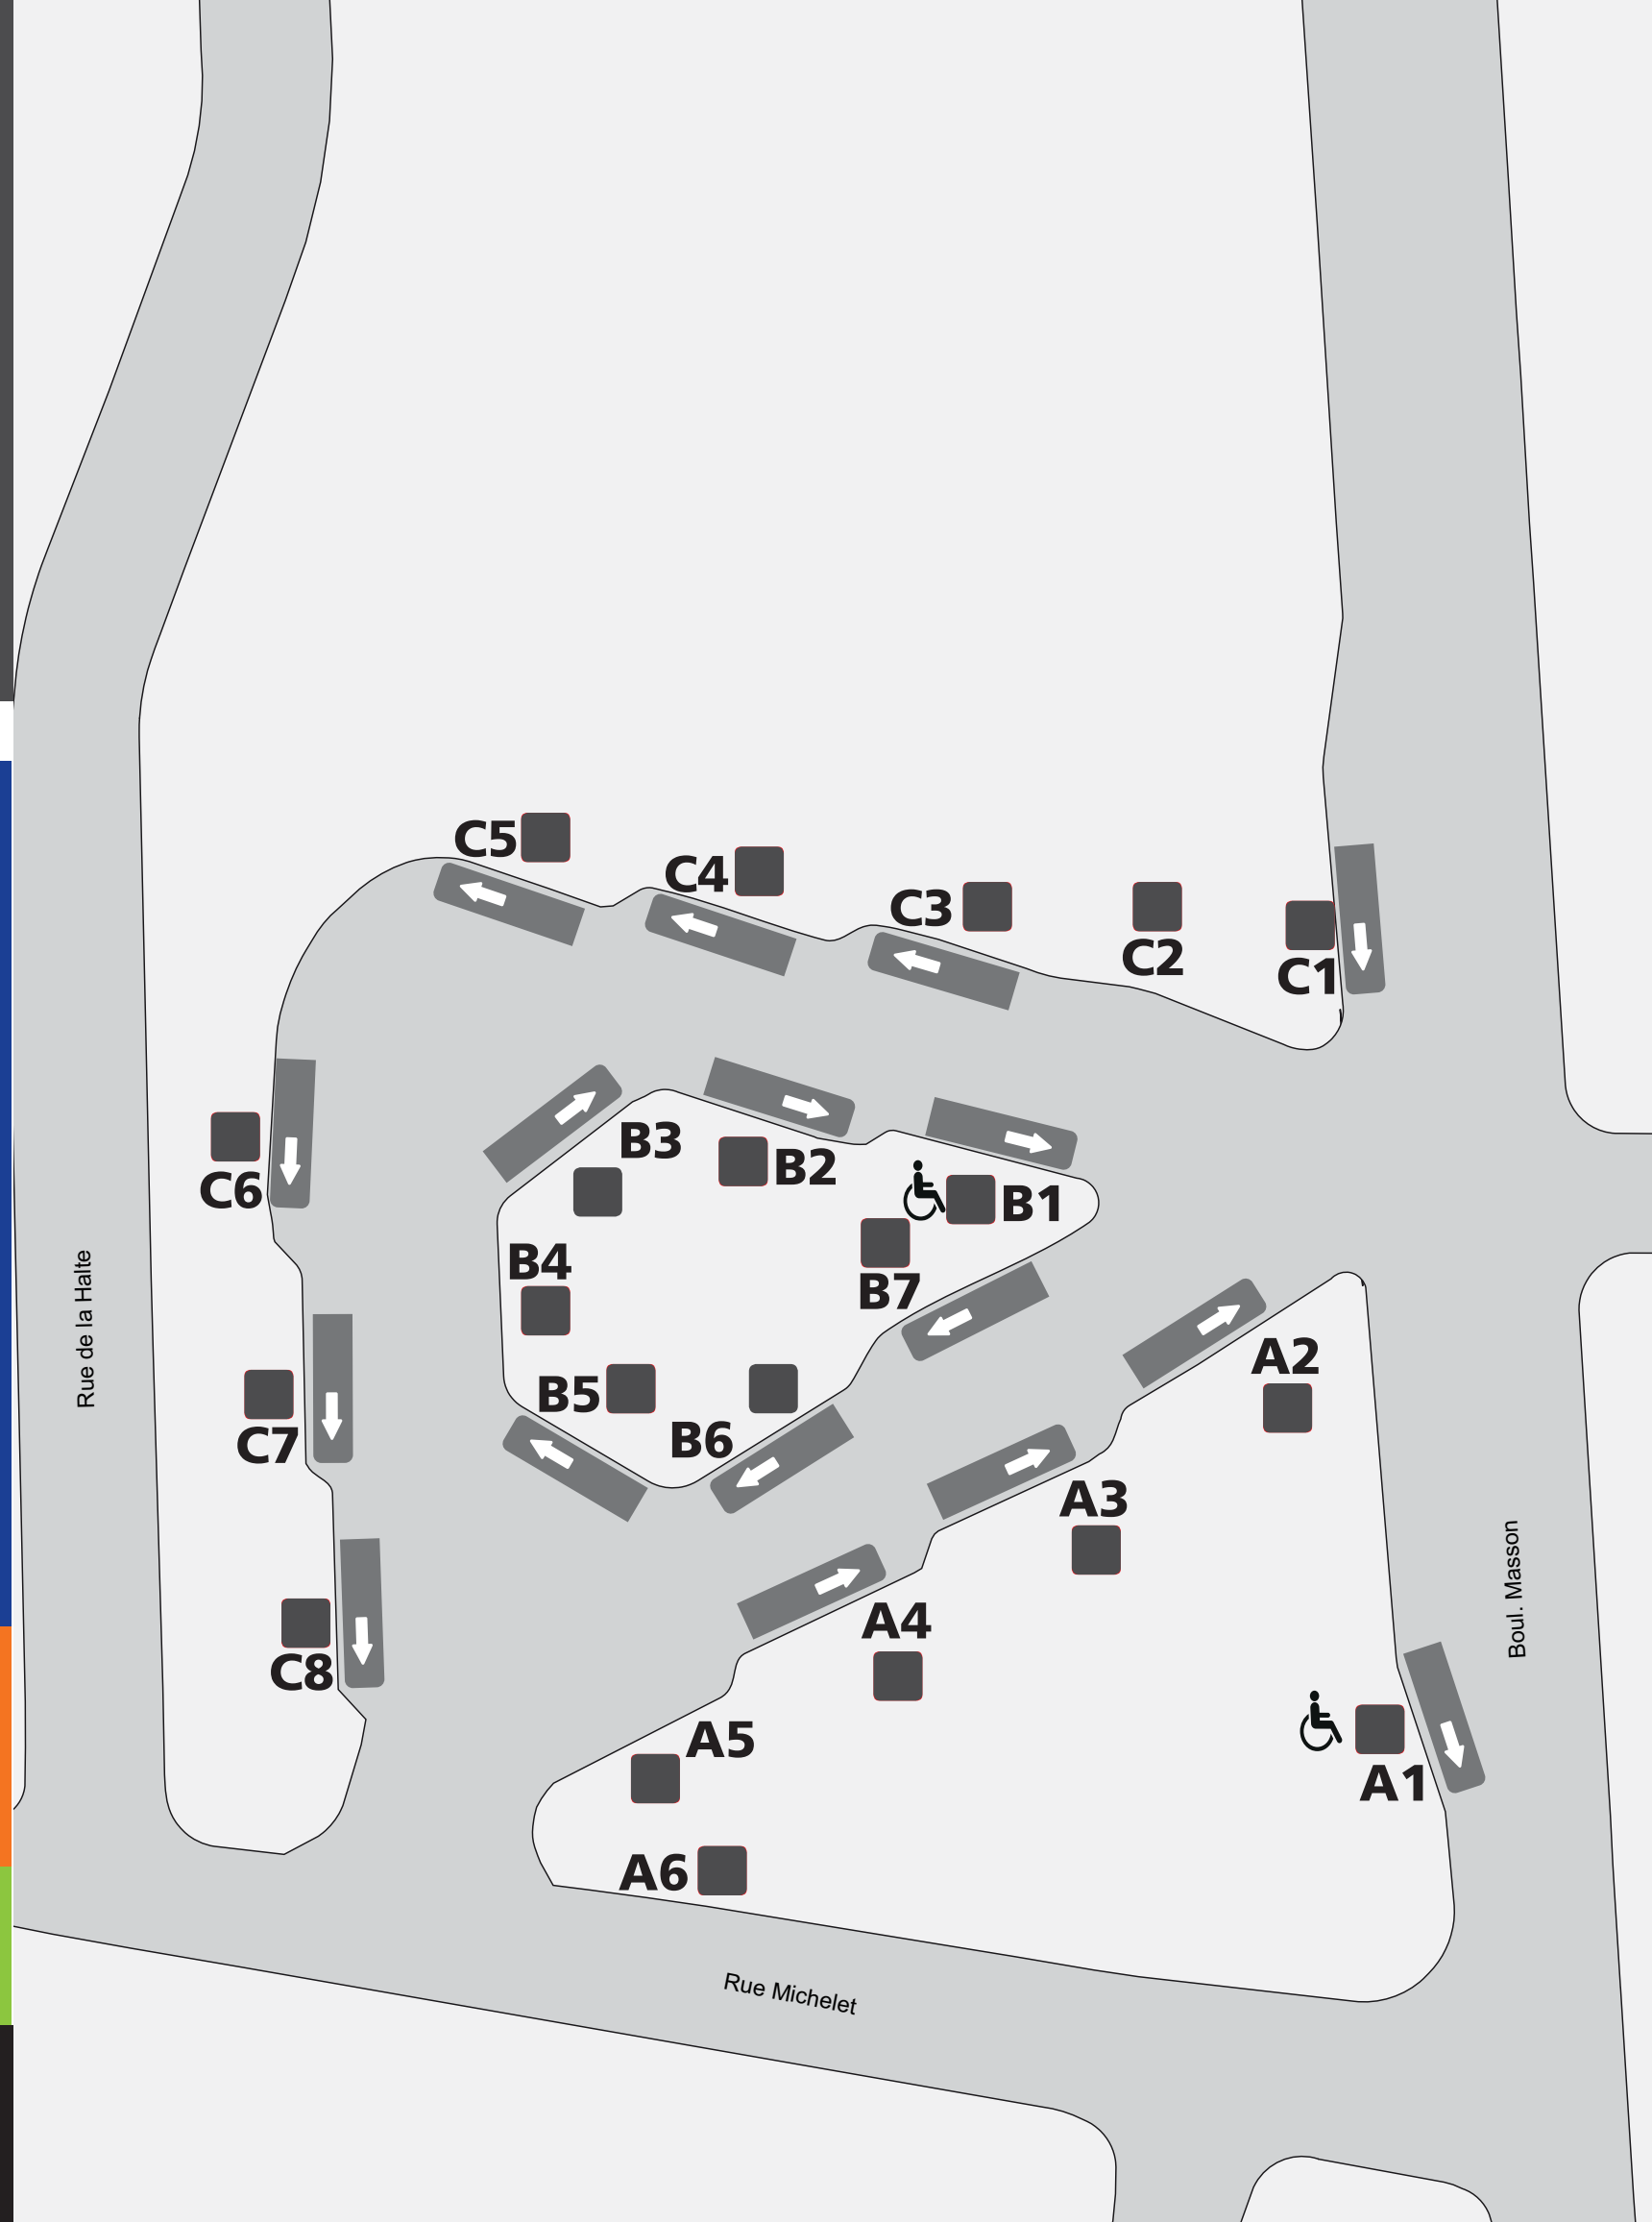

Localisation des arrêts  
**Terminus Les Saules**

**Parcours Destination Quai**

74	Place Jacques-Cartier	A1
74	Val-Bélair	B6
77	Val-Bélair	B7
78	Aéroport int. Jean-Lesage	C8
79	Belvédère	A5
79	L'Ancienne-Lorette	C6
80	Place Jacques-Cartier	A3
80	L'Ancienne-Lorette	C7
81	Terminus du Zoo	A4
84	Loretteville	B6
84	Place Jacques-Cartier	A1
86	Place Jacques-Cartier / colline Parlementaire	C4
88	Parc industriel de Carillon	C3
92A	Saint-Augustin	C1
280	Colline Parlementaire	B3
290	Vieux-Québec	B2
391	Pointe-de-Sainte-Foy	C5
580	Sainte-Foy Centre	B4
803	Terminus Beauport	A2
804	Loretteville	B1
804	Sainte-Foy Centre	A1
904	Loretteville	B1
980	L'Ancienne-Lorette	C7
984	Neufchâtel	B6

**Légende**

- Vous êtes à cet arrêt d'autobus
- Arrêt accessible aux personnes en fauteuil roulant
- leBus
- eXpress
- Métrobus
- Couche-tard

**Arrêt**

- > 418 627-2511
- > rtcquebec.ca
- > RTC Nomade temps réel  
> Application pour Android et iPhone
- > SMS – 72511  
> Textez le numéro de parcours et le numéro d'arrêt
- > twitter.com/rtcquebec
- > facebook.com/rtcqc